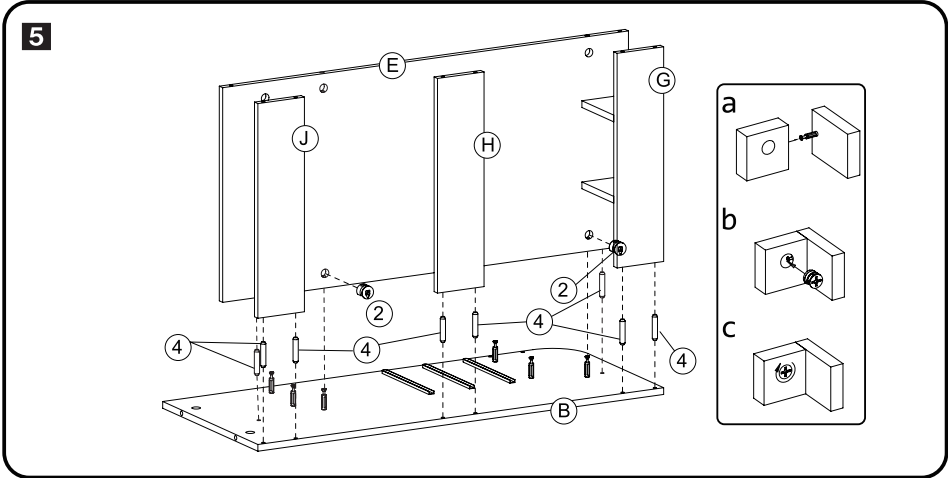

CRT-06346

storage cart
carro de almacenamiento
chariot de rangement

19.13 in L x 13.19 in W x 33.62 in H / 48.6 cm L x 33.5 cm W x 85.4 cm H

PARTS LIST

PART/ILLUSTRATION	(QTY)	DESCRIPTION
① 	(2 2)	locking screw tornillo de bloqueo vis de blocage
② 	(2 2)	locking connector conector de bloqueo connecteur verrouillage
③ 	(4)	pan head, philips recess, wood screws (M5x 40mm) cabeza de cacerola, receso phillips, tornillos para madera (M5x 40mm) tête pan, empreinte cruciforme, vis à bois (M5x 40mm)
④ 	(3 4)	dowel clavija cheville en bois
⑤ 	(1 2)	flat head, philips recess, wood screws (M4x 35mm) cabeza plana, receso phillips, tornillos para madera (M4x 35mm) tête plate, empreinte cruciforme, vis à bois (M4x 35mm)
⑥ 	(2)	locking casters ruedas de bloqueo verrouillage roulettes
⑦ 	(2)	casters ruedas roulettes
⑧ 	(2 8)	flat head, philips recess, wood screws (M4x 10mm) cabeza plana, receso phillips, tornillos para madera (M4x 10mm) tête plate, empreinte cruciforme, vis à bois (M4x 10mm)
⑨ 	(6)	plug capuchón bouchon
⑩ 	(6)	drawer slide corredera de cajón coulisse de tiroir

PARTS LIST

ASSEMBLY

ASSEMBLY

ASSEMBLY

7

8

9

ASSEMBLY