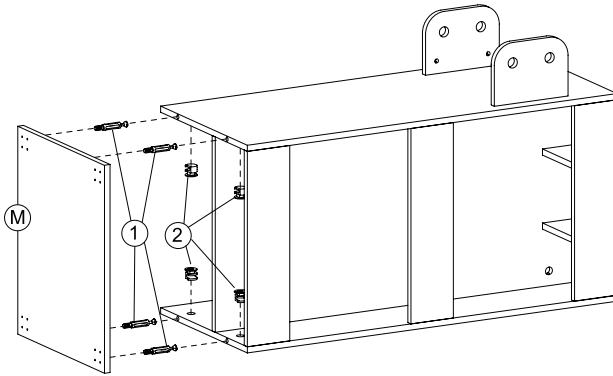

CRT-06346

storage cart
carro de almacenamiento
chariot de rangement

19.13 in L x 13.19 in W x 33.62 in H / 48.6 cm L x 33.5 cm W x 85.4 cm H

PARTS LIST

PART/ILLUSTRATION	(QTY)	DESCRIPTION
① 	(2 2)	locking screw tornillo de bloqueo vis de blocage
② 	(2 2)	locking connector conector de bloqueo connecteur verrouillage
③ 	(4)	pan head, philips recess, wood screws (M5x 40mm) cabeza de cacerola, receso phillips, tornillos para madera (M5x 40mm) tête pan, empreinte cruciforme, vis à bois (M5x 40mm)
④ 	(3 4)	dowel clavija cheville en bois
⑤ 	(1 2)	flat head, philips recess, wood screws (M4x 35mm) cabeza plana, receso phillips, tornillos para madera (M4x 35mm) tête plate, empreinte cruciforme, vis à bois (M4x 35mm)
⑥ 	(2)	locking casters ruedas de bloqueo verrouillage roulettes
⑦ 	(2)	casters ruedas roulettes
⑧ 	(2 8)	flat head, philips recess, wood screws (M4x 10mm) cabeza plana, receso phillips, tornillos para madera (M4x 10mm) tête plate, empreinte cruciforme, vis à bois (M4x 10mm)
⑨ 	(6)	plug capuchón bouchon
⑩ 	(6)	drawer slide corredera de cajón coulisse de tiroir

PARTS LIST

ASSEMBLY

ASSEMBLY

ASSEMBLY

7

8

9

ASSEMBLY