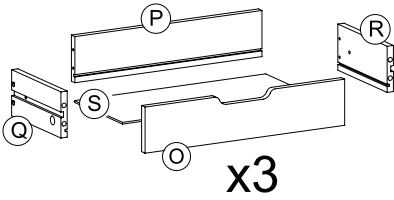

CRT-06346

storage cart
carro de almacenamiento
chariot de rangement

19.13 in L x 13.19 in W x 33.62 in H / 48.6 cm L x 33.5 cm W x 85.4 cm H

PARTS LIST

PART/ILLUSTRATION	(QTY)	DESCRIPTION
① 	(2 2)	locking screw tornillo de bloqueo vis de blocage
② 	(2 2)	locking connector conector de bloqueo connecteur verrouillage
③ 	(4)	pan head, philips recess, wood screws (M5x 40mm) cabeza de cacerola, receso phillips, tornillos para madera (M5x 40mm) tête pan, empreinte cruciforme, vis à bois (M5x 40mm)
④ 	(3 4)	dowel clavija cheville en bois
⑤ 	(1 2)	flat head, philips recess, wood screws (M4x 35mm) cabeza plana, receso phillips, tornillos para madera (M4x 35mm) tête plate, empreinte cruciforme, vis à bois (M4x 35mm)
⑥ 	(2)	locking casters ruedas de bloqueo verrouillage roulettes
⑦ 	(2)	casters ruedas roulettes
⑧ 	(2 8)	flat head, philips recess, wood screws (M4x 10mm) cabeza plana, receso phillips, tornillos para madera (M4x 10mm) tête plate, empreinte cruciforme, vis à bois (M4x 10mm)
⑨ 	(6)	plug capuchón bouchon
⑩ 	(6)	drawer slide corredera de cajón coulisse de tiroir

PARTS LIST

ASSEMBLY

ASSEMBLY

ASSEMBLY

7

8

9

ASSEMBLY