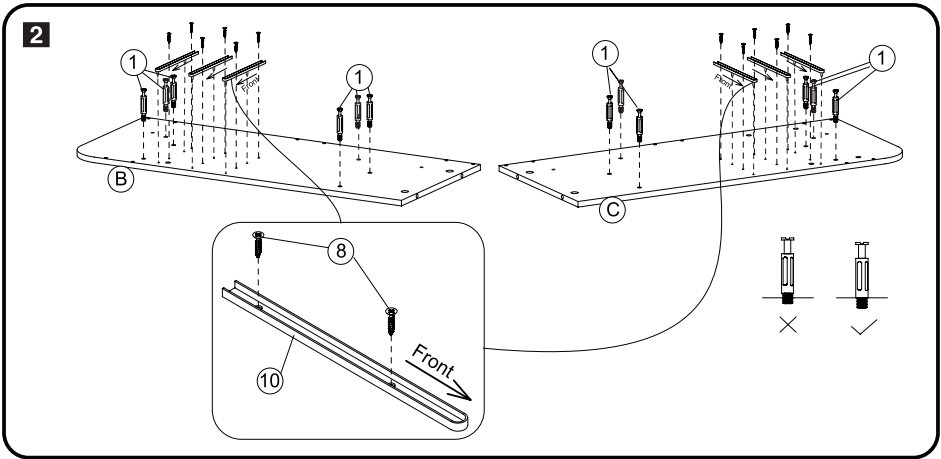

CRT-06346

storage cart
carro de almacenamiento
chariot de rangement

19.13 in L x 13.19 in W x 33.62 in H / 48.6 cm L x 33.5 cm W x 85.4 cm H

PARTS LIST

PART/ILLUSTRATION	(QTY)	DESCRIPTION
① 	(2 2)	locking screw tornillo de bloqueo vis de blocage
② 	(2 2)	locking connector conector de bloqueo connecteur verrouillage
③ 	(4)	pan head, philips recess, wood screws (M5x 40mm) cabeza de cacerola, receso phillips, tornillos para madera (M5x 40mm) tête pan, empreinte cruciforme, vis à bois (M5x 40mm)
④ 	(3 4)	dowel clavija cheville en bois
⑤ 	(1 2)	flat head, philips recess, wood screws (M4x 35mm) cabeza plana, receso phillips, tornillos para madera (M4x 35mm) tête plate, empreinte cruciforme, vis à bois (M4x 35mm)
⑥ 	(2)	locking casters ruedas de bloqueo verrouillage roulettes
⑦ 	(2)	casters ruedas roulettes
⑧ 	(2 8)	flat head, philips recess, wood screws (M4x 10mm) cabeza plana, receso phillips, tornillos para madera (M4x 10mm) tête plate, empreinte cruciforme, vis à bois (M4x 10mm)
⑨ 	(6)	plug capuchón bouchon
⑩ 	(6)	drawer slide corredera de cajón coulisse de tiroir

PARTS LIST

ASSEMBLY

ASSEMBLY

ASSEMBLY

7

8

9

ASSEMBLY