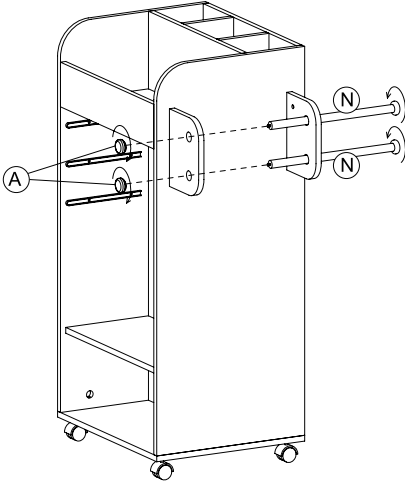

ASSEMBLY

10