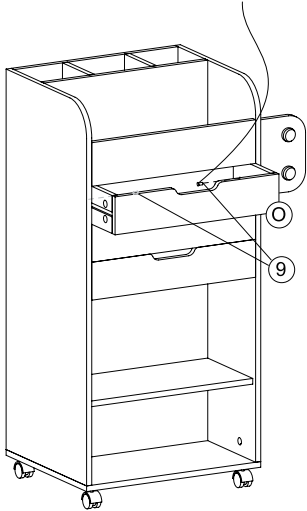

ASSEMBLY

10