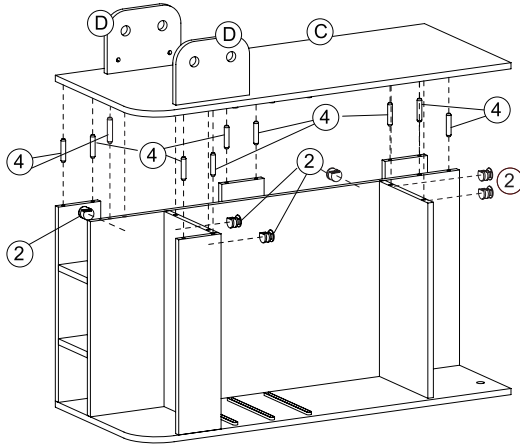

CRT-06346

storage cart
carro de almacenamiento
chariot de rangement

19.13 in L x 13.19 in W x 33.62 in H / 48.6 cm L x 33.5 cm W x 85.4 cm H

PARTS LIST

PART/ILLUSTRATION	(QTY)	DESCRIPTION
① 	(2 2)	locking screw tornillo de bloqueo vis de blocage
② 	(2 2)	locking connector conector de bloqueo connecteur verrouillage
③ 	(4)	pan head, philips recess, wood screws (M5x 40mm) cabeza de cacerola, receso phillips, tornillos para madera (M5x 40mm) tête pan, empreinte cruciforme, vis à bois (M5x 40mm)
④ 	(3 4)	dowel clavija cheville en bois
⑤ 	(1 2)	flat head, philips recess, wood screws (M4x 35mm) cabeza plana, receso phillips, tornillos para madera (M4x 35mm) tête plate, empreinte cruciforme, vis à bois (M4x 35mm)
⑥ 	(2)	locking casters ruedas de bloqueo verrouillage roulettes
⑦ 	(2)	casters ruedas roulettes
⑧ 	(2 8)	flat head, philips recess, wood screws (M4x 10mm) cabeza plana, receso phillips, tornillos para madera (M4x 10mm) tête plate, empreinte cruciforme, vis à bois (M4x 10mm)
⑨ 	(6)	plug capuchón bouchon
⑩ 	(6)	drawer slide corredera de cajón coulisse de tiroir

PARTS LIST

ASSEMBLY

ASSEMBLY

ASSEMBLY

7

8

9

ASSEMBLY