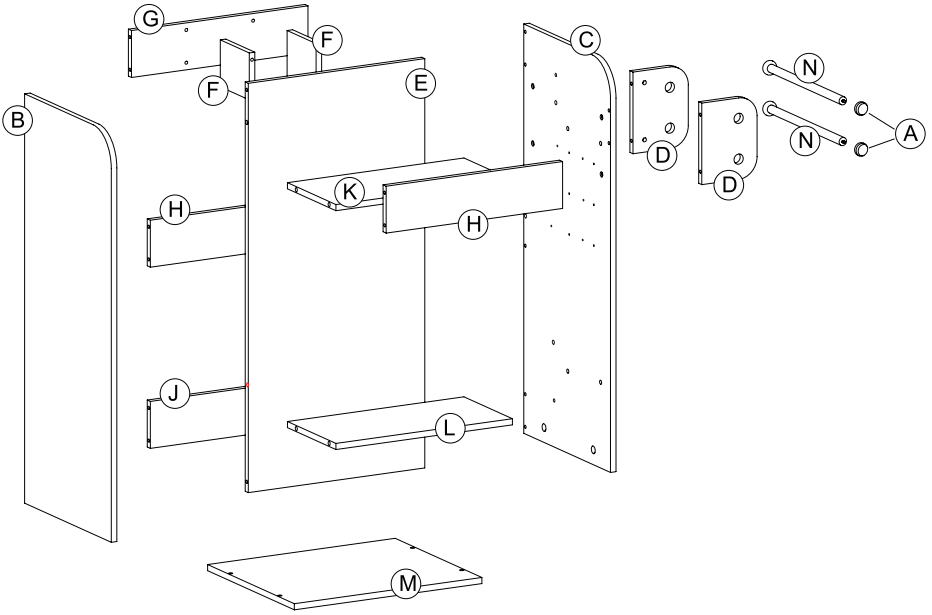

CRT-06346

storage cart
carro de almacenamiento
chariot de rangement

19.13 in L x 13.19 in W x 33.62 in H / 48.6 cm L x 33.5 cm W x 85.4 cm H

PARTS LIST

PART/ILLUSTRATION	(QTY)	DESCRIPTION
① 	(2 2)	locking screw tornillo de bloqueo vis de blocage
② 	(2 2)	locking connector conector de bloqueo connecteur verrouillage
③ 	(4)	pan head, philips recess, wood screws (M5x 40mm) cabeza de cacerola, receso phillips, tornillos para madera (M5x 40mm) tête pan, empreinte cruciforme, vis à bois (M5x 40mm)
④ 	(3 4)	dowel clavija cheville en bois
⑤ 	(1 2)	flat head, philips recess, wood screws (M4x 35mm) cabeza plana, receso phillips, tornillos para madera (M4x 35mm) tête plate, empreinte cruciforme, vis à bois (M4x 35mm)
⑥ 	(2)	locking casters ruedas de bloqueo verrouillage roulettes
⑦ 	(2)	casters ruedas roulettes
⑧ 	(2 8)	flat head, philips recess, wood screws (M4x 10mm) cabeza plana, receso phillips, tornillos para madera (M4x 10mm) tête plate, empreinte cruciforme, vis à bois (M4x 10mm)
⑨ 	(6)	plug capuchón bouchon
⑩ 	(6)	drawer slide corredera de cajón coulisse de tiroir

PARTS LIST

ASSEMBLY

ASSEMBLY

ASSEMBLY

7

8

9

ASSEMBLY