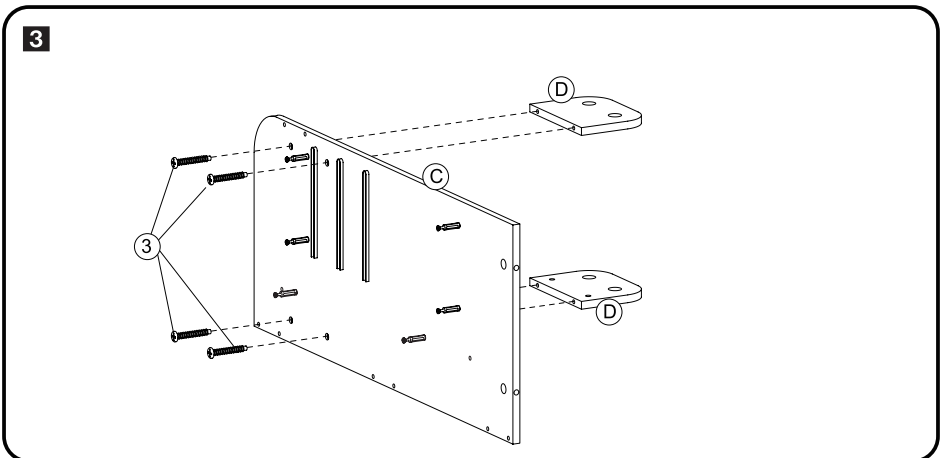

CRT-06346

storage cart
carro de almacenamiento
chariot de rangement

19.13 in L x 13.19 in W x 33.62 in H / 48.6 cm L x 33.5 cm W x 85.4 cm H

PARTS LIST

PART/ILLUSTRATION	(QTY)	DESCRIPTION
① 	(2 2)	locking screw tornillo de bloqueo vis de blocage
② 	(2 2)	locking connector conector de bloqueo connecteur verrouillage
③ 	(4)	pan head, philips recess, wood screws (M5x 40mm) cabeza de cacerola, receso phillips, tornillos para madera (M5x 40mm) tête pan, empreinte cruciforme, vis à bois (M5x 40mm)
④ 	(3 4)	dowel clavija cheville en bois
⑤ 	(1 2)	flat head, philips recess, wood screws (M4x 35mm) cabeza plana, receso phillips, tornillos para madera (M4x 35mm) tête plate, empreinte cruciforme, vis à bois (M4x 35mm)
⑥ 	(2)	locking casters ruedas de bloqueo verrouillage roulettes
⑦ 	(2)	casters ruedas roulettes
⑧ 	(2 8)	flat head, philips recess, wood screws (M4x 10mm) cabeza plana, receso phillips, tornillos para madera (M4x 10mm) tête plate, empreinte cruciforme, vis à bois (M4x 10mm)
⑨ 	(6)	plug capuchón bouchon
⑩ 	(6)	drawer slide corredera de cajón coulisse de tiroir

PARTS LIST

ASSEMBLY

ASSEMBLY

ASSEMBLY

7

8

9

ASSEMBLY