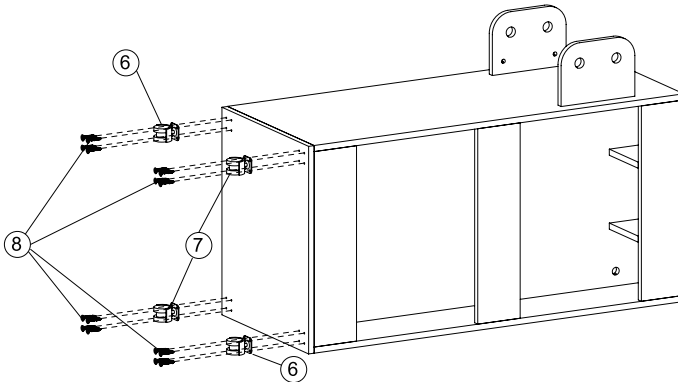

CRT-06346

storage cart
carro de almacenamiento
chariot de rangement

19.13 in L x 13.19 in W x 33.62 in H / 48.6 cm L x 33.5 cm W x 85.4 cm H

PARTS LIST

PART/ILLUSTRATION	(QTY)	DESCRIPTION
① 	(2 2)	locking screw tornillo de bloqueo vis de blocage
② 	(2 2)	locking connector conector de bloqueo connecteur verrouillage
③ 	(4)	pan head, philips recess, wood screws (M5x 40mm) cabeza de cacerola, receso phillips, tornillos para madera (M5x 40mm) tête pan, empreinte cruciforme, vis à bois (M5x 40mm)
④ 	(3 4)	dowel clavija cheville en bois
⑤ 	(1 2)	flat head, philips recess, wood screws (M4x 35mm) cabeza plana, receso phillips, tornillos para madera (M4x 35mm) tête plate, empreinte cruciforme, vis à bois (M4x 35mm)
⑥ 	(2)	locking casters ruedas de bloqueo verrouillage roulettes
⑦ 	(2)	casters ruedas roulettes
⑧ 	(2 8)	flat head, philips recess, wood screws (M4x 10mm) cabeza plana, receso phillips, tornillos para madera (M4x 10mm) tête plate, empreinte cruciforme, vis à bois (M4x 10mm)
⑨ 	(6)	plug capuchón bouchon
⑩ 	(6)	drawer slide corredera de cajón coulisse de tiroir

PARTS LIST

ASSEMBLY

ASSEMBLY

ASSEMBLY

7

8

9

ASSEMBLY