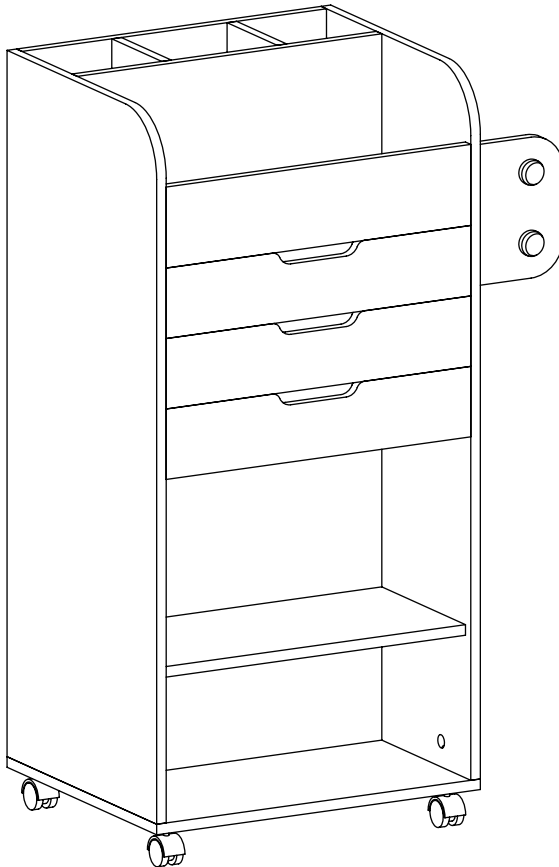

CRT-06346

storage cart
carro de almacenamiento
chariot de rangement

19.13 in L x 13.19 in W x 33.62 in H / 48.6 cm L x 33.5 cm W x 85.4 cm H

PARTS LIST

PART/ILLUSTRATION	(QTY)	DESCRIPTION
① 	(2 2)	locking screw tornillo de bloqueo vis de blocage
② 	(2 2)	locking connector conector de bloqueo connecteur verrouillage
③ 	(4)	pan head, philips recess, wood screws (M5x 40mm) cabeza de cacerola, receso phillips, tornillos para madera (M5x 40mm) tête pan, empreinte cruciforme, vis à bois (M5x 40mm)
④ 	(3 4)	dowel clavija cheville en bois
⑤ 	(1 2)	flat head, philips recess, wood screws (M4x 35mm) cabeza plana, receso phillips, tornillos para madera (M4x 35mm) tête plate, empreinte cruciforme, vis à bois (M4x 35mm)
⑥ 	(2)	locking casters ruedas de bloqueo verrouillage roulettes
⑦ 	(2)	casters ruedas roulettes
⑧ 	(2 8)	flat head, philips recess, wood screws (M4x 10mm) cabeza plana, receso phillips, tornillos para madera (M4x 10mm) tête plate, empreinte cruciforme, vis à bois (M4x 10mm)
⑨ 	(6)	plug capuchón bouchon
⑩ 	(6)	drawer slide corredera de cajón coulisse de tiroir

PARTS LIST

ASSEMBLY

ASSEMBLY

ASSEMBLY

7

8

9

ASSEMBLY