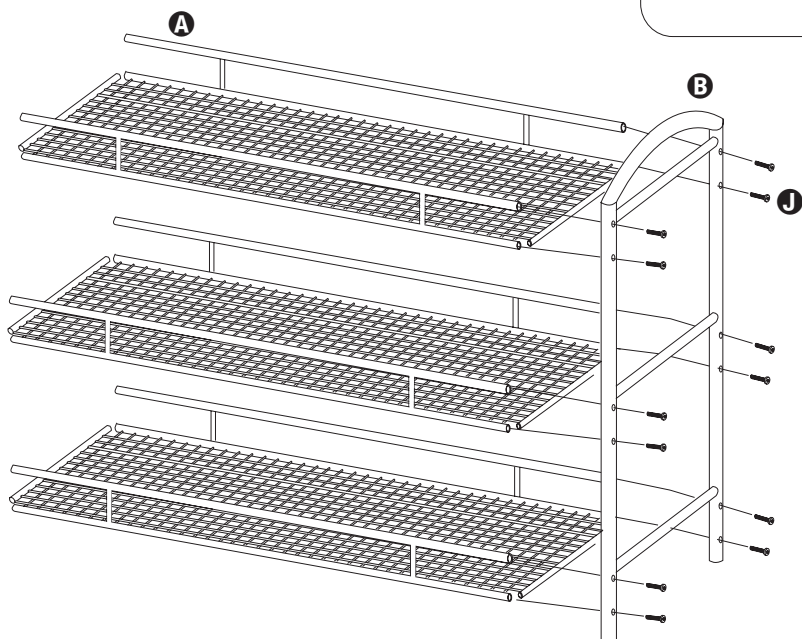

CRT-03477

activity cart
carrito de actividades
chariot d'activités

34.02 in L x 15.47 in W x 35.04 in H
86.4 cm L x 39.3 cm W x 89 cm H

PARTS LIST

PART/ILLUSTRATION	(QTY)	DESCRIPTION
A 	(3)	shelf estante étagère
B 	(2)	supports soportes support
C 	(2)	hanging pockets bolsillos colgantes poches suspendu
D 	(1)	hanging curtain cortina colgando rideau suspendu
E 	(2)	locking casters ruedas de bloqueo roulettes à blocage
F 	(2)	casters ruedas roulettes
G 	(4)	small bins pequeños contenedores petits bacs
H 	(3)	large bins grandes contenedores grands bacs

PARTS LIST

PART/ILLUSTRATION	(QTY)	DESCRIPTION
I 	(3)	curtain hangers perchas de cortina cintres rideaux
J 	(24)	flat head, hex socket screws (M6 x 1 x 35mm) cabeza plana, tornillos hexagonales (M6 x 1 x 35mm) tête plate, vis à six pans creux (M6 x 1 x 35mm)

ASSEMBLY

1

ASSEMBLY

2

ASSEMBLY

3

ASSEMBLY

4