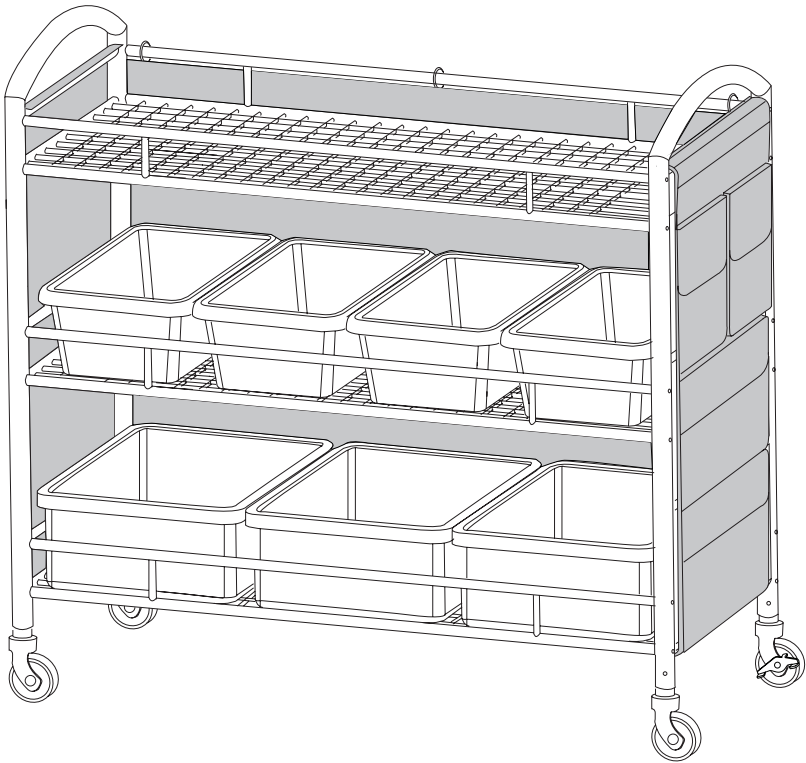

CRT-03477

activity cart
carrito de actividades
chariot d'activités

34.02 in L x 15.47 in W x 35.04 in H
86.4 cm L x 39.3 cm W x 89 cm H

PARTS LIST

PART/ILLUSTRATION	(QTY)	DESCRIPTION
A 	(3)	shelf estante étagère
B 	(2)	supports soportes support
C 	(2)	hanging pockets bolsillos colgantes poches suspendu
D 	(1)	hanging curtain cortina colgando rideau suspendu
E 	(2)	locking casters ruedas de bloqueo roulettes à blocage
F 	(2)	casters ruedas roulettes
G 	(4)	small bins pequeños contenedores petits bacs
H 	(3)	large bins grandes contenedores grands bacs

PARTS LIST

PART/ILLUSTRATION	(QTY)	DESCRIPTION
I 	(3)	curtain hangers perchas de cortina cintres rideaux
J 	(24)	flat head, hex socket screws (M6 x 1 x 35mm) cabeza plana, tornillos hexagonales (M6 x 1 x 35mm) tête plate, vis à six pans creux (M6 x 1 x 35mm)

ASSEMBLY

1

ASSEMBLY

2

ASSEMBLY

3

ASSEMBLY

4