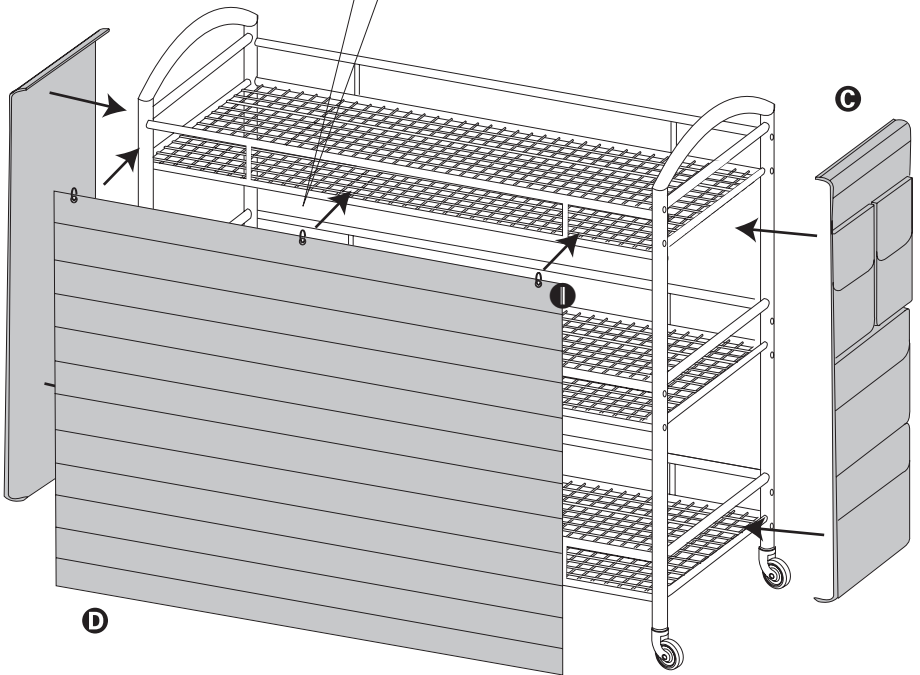

CRT-03477

activity cart
carrito de actividades
chariot d'activités

34.02 in L x 15.47 in W x 35.04 in H
86.4 cm L x 39.3 cm W x 89 cm H

PARTS LIST

PART/ILLUSTRATION	(QTY)	DESCRIPTION
A 	(3)	shelf estante étagère
B 	(2)	supports soportes support
C 	(2)	hanging pockets bolsillos colgantes poches suspendu
D 	(1)	hanging curtain cortina colgando rideau suspendu
E 	(2)	locking casters ruedas de bloqueo roulettes à blocage
F 	(2)	casters ruedas roulettes
G 	(4)	small bins pequeños contenedores petits bacs
H 	(3)	large bins grandes contenedores grands bacs

PARTS LIST

PART/ILLUSTRATION	(QTY)	DESCRIPTION
I 	(3)	curtain hangers perchas de cortina cintres rideaux
J 	(24)	flat head, hex socket screws (M6 x 1 x 35mm) cabeza plana, tornillos hexagonales (M6 x 1 x 35mm) tête plate, vis à six pans creux (M6 x 1 x 35mm)

ASSEMBLY

1

ASSEMBLY

2

ASSEMBLY

3

ASSEMBLY

4