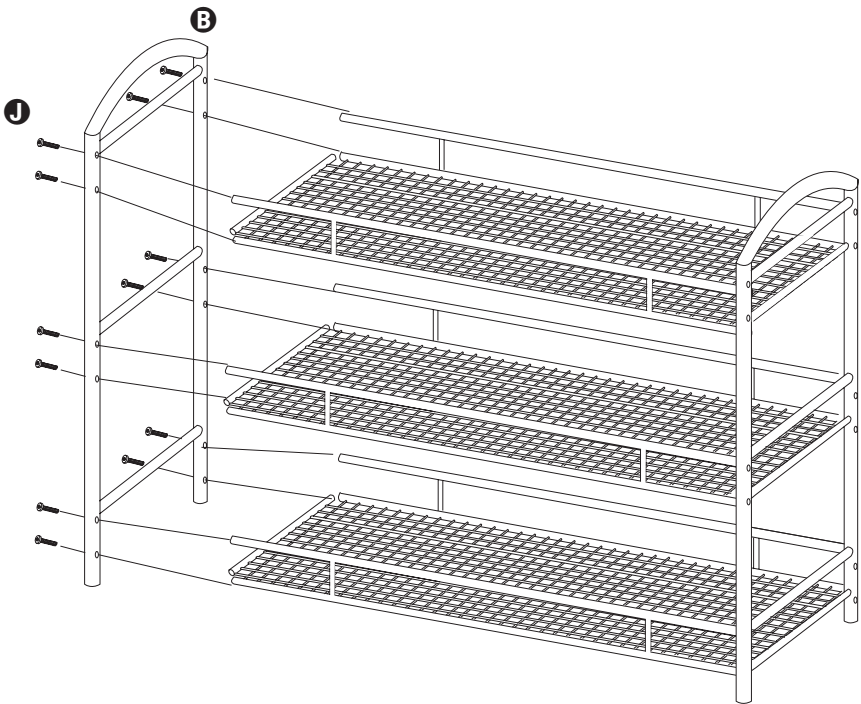

CRT-03477

activity cart
carrito de actividades
chariot d'activités

34.02 in L x 15.47 in W x 35.04 in H
86.4 cm L x 39.3 cm W x 89 cm H

PARTS LIST

PART/ILLUSTRATION	(QTY)	DESCRIPTION
A 	(3)	shelf estante étagère
B 	(2)	supports soportes support
C 	(2)	hanging pockets bolsillos colgantes poches suspendu
D 	(1)	hanging curtain cortina colgando rideau suspendu
E 	(2)	locking casters ruedas de bloqueo roulettes à blocage
F 	(2)	casters ruedas roulettes
G 	(4)	small bins pequeños contenedores petits bacs
H 	(3)	large bins grandes contenedores grands bacs

PARTS LIST

PART/ILLUSTRATION	(QTY)	DESCRIPTION
I 	(3)	curtain hangers perchas de cortina cintres rideaux
J 	(24)	flat head, hex socket screws (M6 x 1 x 35mm) cabeza plana, tornillos hexagonales (M6 x 1 x 35mm) tête plate, vis à six pans creux (M6 x 1 x 35mm)

ASSEMBLY

1

ASSEMBLY

2

ASSEMBLY

3

ASSEMBLY

4