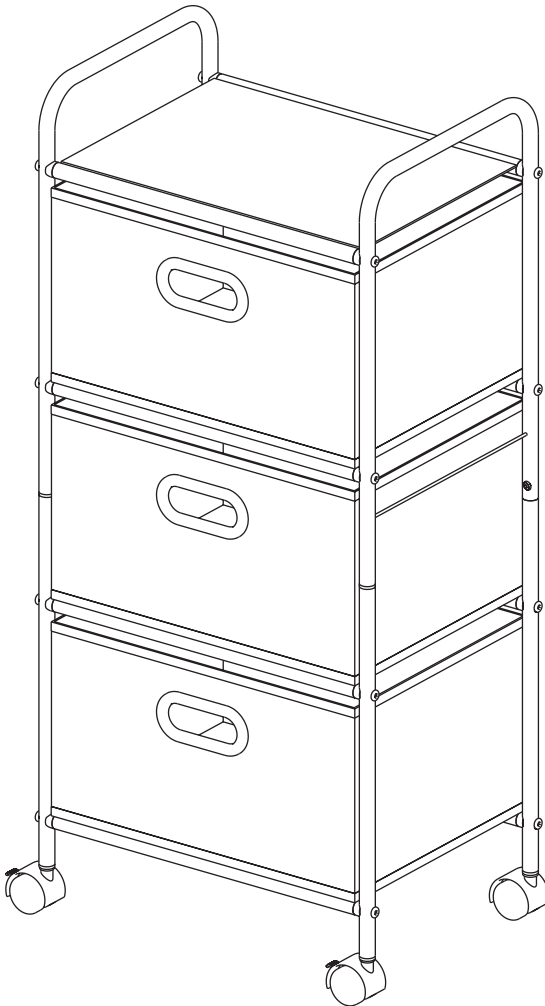

CRT-02348
CRT-02347
CRT-02184
CRT-06248

storage cart
carro de almacenamiento
chariot de rangement

11.5 in L x 16.125 in W x 35.5 in H / 29.2 cm L x 41 cm W x 90.2 cm H

PARTS LIST

PART/ILLUSTRATION	(QTY)	DESCRIPTION
A 	(2)	upper uprights montantes superiores montants supérieurs
B 	(4)	lower uprights montantes inferiores montants inférieurs
C 	(1)	upper shelf estante superior étagère supérieure
D 	(3)	lower shelves estantes más bajos étagères inférieures
E  (1/4" x 20 x 1 1/8")	(16)	pan head, hex socket screws cabeza redonda, tornillos hexagonales tête cylindrique, vis à six pans creux
F  (M4 x 10mm)	(4)	truss head, philips recess, self-tapping screws cabeza de armadura, ranura phillips, tornillos autorroscantes tête en treillis, empreinte cruziforme, vis autotaraudeuses

PARTS LIST

PART/ILLUSTRATION	(QTY)	DESCRIPTION
G 	(16)	bushings bujes douilles
H 	(2)	locking casters ruedas de bloqueo roulettes à blocage
I 	(2)	casters ruedas roulettes
J 	(3)	bottom of drawer el fondo del cajón fond du tiroir
K 	(3)	drawer cajón tiroir
L 	(1)	shelf cover cubierta estante plateau couvercle
M 	(1)	allen wrench llave allen clé allen