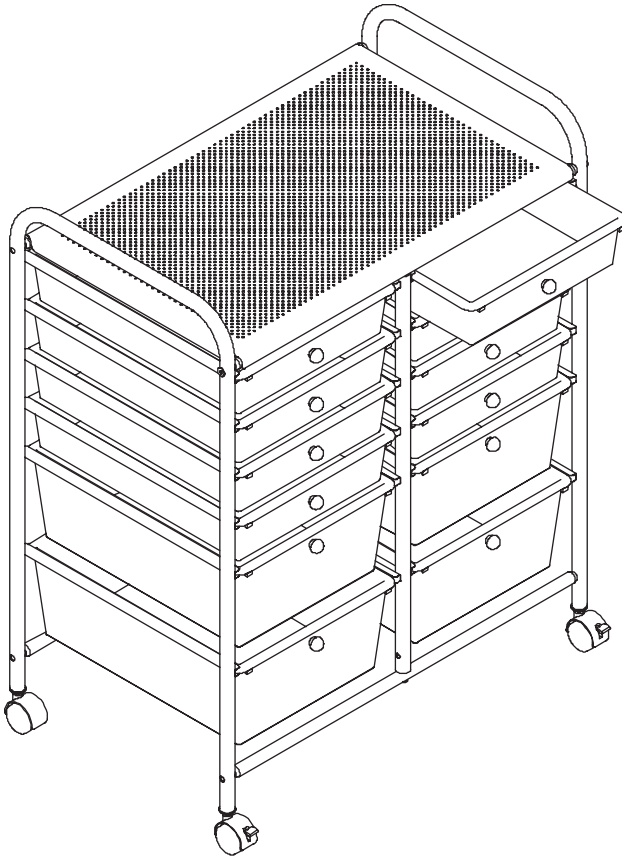

CRT-01683

studio cart
carro tipo estudio
chariot studio

25.25 in L x 15.25 in W x 31.75 in H / 64.1 cm L x 38.7 cm W x 80.6 cm H

PARTS LIST

PART/ILLUSTRATION	(QTY)	DESCRIPTION
A 	(2)	side support soporte lateral support latéral
B 	(1)	center divider divisor central diviseur centre
C 	(4)	support bar barra de soporte barre de support
D 	(1)	shelf estante étagère
E 	(8)	small drawer pequeño cajón petit tiroir
loading capacity/capacidad de carga/capacité de charge:		3.3 lbs (1.5 kgs)
F 	(4)	large drawer cajón ancho grand tiroir
loading capacity/capacidad de carga/capacité de charge:		3.3 lbs (1.5 kgs)

PARTS LIST

PART/ILLUSTRATION	(QTY)	DESCRIPTION
G 	(12)	truss head, phillips recess screws (#10 x 24 x 3/8") cabeza cercha, phillips receso tornillos (#10 x 24 x 3/8") tête en treillis, vis à empreinte cruciforme (#10 x 24 x 3/8")
H 	(12)	flat head, hex socket screws (1/4" x 20 x 1 1/4") cabeza plana, tornillos hexagonales (1/4" x 20 x 1 1/4") tête plate, vis à six pans creux (1/4" x 20 x 1 1/4")
I 	(12)	drawer pull retire el cajón poignée de tiroir
J 	(8)	washer lavadora rondelle
K 	(4)	caster inserts inserts echador inserts pivotantes
L 	(2)	casters ruedas roulettes
M 	(2)	locking casters ruedas de bloqueo roulettes à blocage
N 	(1)	hex wrench llave hexagonal clé hexagonale

LOADING CAPACITY/ CAPACIDAD DE CARGA/ CAPACITÉ DE CHARGE

total unit loading capacity: 56.1 lbs (25.5 kgs)

capacidad total de la unidad de carga: 56.1 lbs (25.5 kgs)

la capacité unité de chargement totale: 56.1 lbs (25.5 kgs)