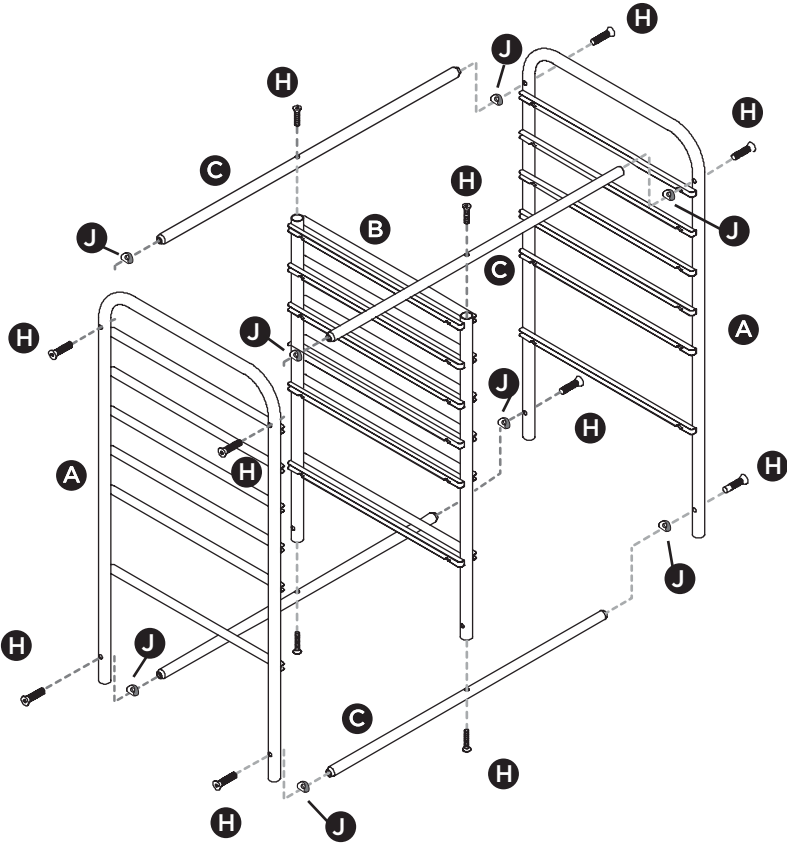

PARTS LIST

PART/ILLUSTRATION	(QTY)	DESCRIPTION
G 	(12)	truss head, phillips recess screws (#10 x 24 x 3/8") cabeza cercha, phillips receso tornillos (#10 x 24 x 3/8") tête en treillis, vis à empreinte cruciforme (#10 x 24 x 3/8")
H 	(12)	flat head, hex socket screws (1/4" x 20 x 1 1/4") cabeza plana, tornillos hexagonales (1/4" x 20 x 1 1/4") tête plate, vis à six pans creux (1/4" x 20 x 1 1/4")
I 	(12)	drawer pull retire el cajón poignée de tiroir
J 	(8)	washer lavadora rondelle
K 	(4)	caster inserts inserts echador inserts pivotantes
L 	(2)	casters ruedas roulettes
M 	(2)	locking casters ruedas de bloqueo roulettes à blocage
N 	(1)	hex wrench llave hexagonal clé hexagonale

LOADING CAPACITY/ CAPACIDAD DE CARGA/ CAPACITÉ DE CHARGE

total unit loading capacity: 56.1 lbs (25.5 kgs)

capacidad total de la unidad de carga: 56.1 lbs (25.5 kgs)

la capacité unité de chargement totale: 56.1 lbs (25.5 kgs)

ASSEMBLY

1

ASSEMBLY

2

ASSEMBLY

3

ASSEMBLY

4