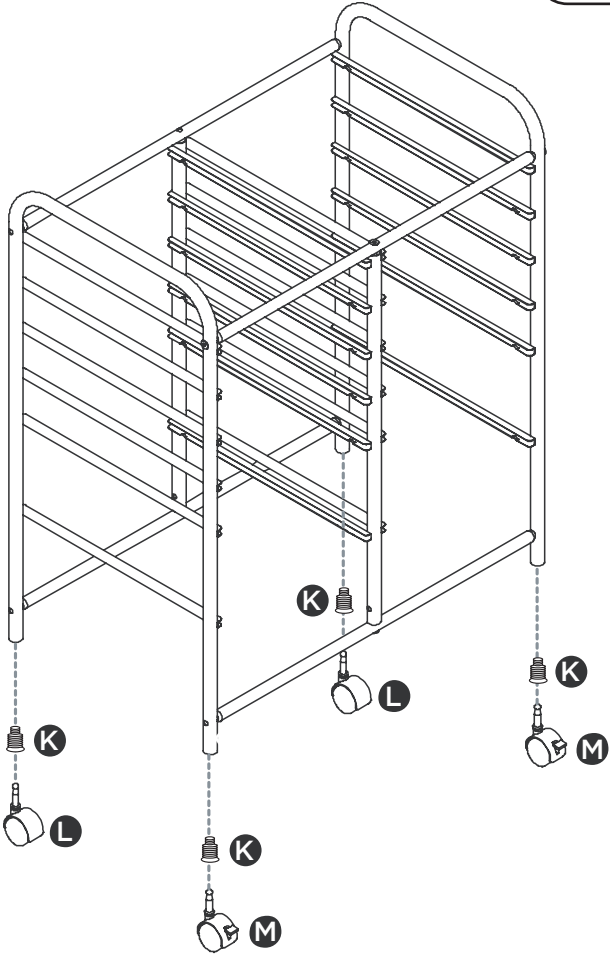

CRT-01683

studio cart
carro tipo estudio
chariot studio

25.25 in L x 15.25 in W x 31.75 in H / 64.1 cm L x 38.7 cm W x 80.6 cm H

PARTS LIST

PART/ILLUSTRATION	(QTY)	DESCRIPTION
A 	(2)	side support soporte lateral support latéral
B 	(1)	center divider divisor central diviseur centre
C 	(4)	support bar barra de soporte barre de support
D 	(1)	shelf estante étagère
E 	(8)	small drawer pequeño cajón petit tiroir
loading capacity/capacidad de carga/capacité de charge:		3.3 lbs (1.5 kgs)
F 	(4)	large drawer cajón ancho grand tiroir
loading capacity/capacidad de carga/capacité de charge:		3.3 lbs (1.5 kgs)

PARTS LIST

PART/ILLUSTRATION	(QTY)	DESCRIPTION
G 	(12)	truss head, phillips recess screws (#10 x 24 x 3/8") cabeza cercha, phillips receso tornillos (#10 x 24 x 3/8") tête en treillis, vis à empreinte cruciforme (#10 x 24 x 3/8")
H 	(12)	flat head, hex socket screws (1/4" x 20 x 1 1/4") cabeza plana, tornillos hexagonales (1/4" x 20 x 1 1/4") tête plate, vis à six pans creux (1/4" x 20 x 1 1/4")
I 	(12)	drawer pull retire el cajón poignée de tiroir
J 	(8)	washer lavadora rondelle
K 	(4)	caster inserts inserts echador inserts pivotantes
L 	(2)	casters ruedas roulettes
M 	(2)	locking casters ruedas de bloqueo roulettes à blocage
N 	(1)	hex wrench llave hexagonal clé hexagonale

LOADING CAPACITY/ CAPACIDAD DE CARGA/ CAPACITÉ DE CHARGE

total unit loading capacity: 56.1 lbs (25.5 kgs)

capacidad total de la unidad de carga: 56.1 lbs (25.5 kgs)

la capacité unité de chargement totale: 56.1 lbs (25.5 kgs)

ASSEMBLY

1

ASSEMBLY

2

ASSEMBLY

3

ASSEMBLY

4