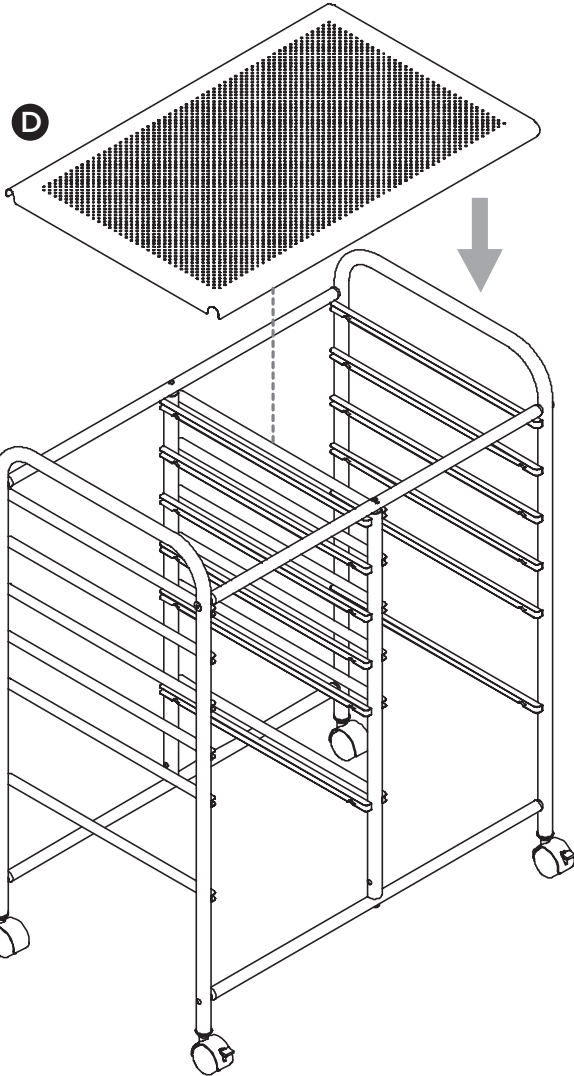

PARTS LIST

PART/ILLUSTRATION	(QTY)	DESCRIPTION
G 	(12)	truss head, phillips recess screws (#10 x 24 x 3/8") cabeza cercha, phillips receso tornillos (#10 x 24 x 3/8") tête en treillis, vis à empreinte cruciforme (#10 x 24 x 3/8")
H 	(12)	flat head, hex socket screws (1/4" x 20 x 1 1/4") cabeza plana, tornillos hexagonales (1/4" x 20 x 1 1/4") tête plate, vis à six pans creux (1/4" x 20 x 1 1/4")
I 	(12)	drawer pull retire el cajón poignée de tiroir
J 	(8)	washer lavadora rondelle
K 	(4)	caster inserts inserts echador inserts pivotantes
L 	(2)	casters ruedas roulettes
M 	(2)	locking casters ruedas de bloqueo roulettes à blocage
N 	(1)	hex wrench llave hexagonal clé hexagonale

ASSEMBLY

1

ASSEMBLY

2

ASSEMBLY

3

ASSEMBLY

4