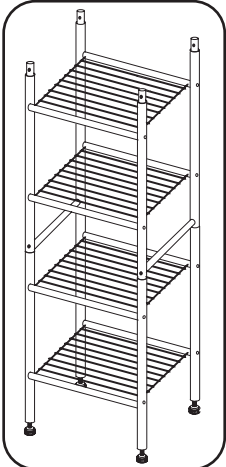

honey•can•do

BTH-03484

BTH-09014

BTH-09136

6-tier shower shelf
organizador de 6 niveles
6 niveaux douche plateau

12.6 in L x 11.02 in W x 59.84 in H / 32 cm L x 28 cm W x 152 cm H

PARTS LIST

PART/ILLUSTRATION	(QTY)	DESCRIPTION
A  51 cm L (20.07 in L)	(2)	back upper uprights montantes superiores traseros montants supérieurs arrière
B  48 cm L (18.9 in L)	(2)	front upper uprights montantes superiores delanteros montants supérieurs avant
C 	(6)	shelf estante étagère
D 	(38)	truss head, phillips recess screws (1/4" x 20 x 1") cabeza cercha, phillips receso tornillos (1/4" x 20 x 1") tête en treillis, vis à empreinte cruciforme (1/4" x 20 x 1")
E 	(4)	feet pies pieds
F  52 cm L (20.47 in L)	(4)	middle uprights montantes intermedios montants moyens
G  52 cm L (20.47 in L)	(4)	lower uprights montantes inferiores montants inférieurs
H  25 cm L (9.84 in L)	(6)	side supports soportes laterales supports latéraux
I  29 cm L (11.42 in L)	(1)	back supports soportes para la espalda supports pour le dos

ASSEMBLY

4

ASSEMBLY

5

honey•can•do

Honey-Can-Do International

5300 St. Charles Road, Berkeley, IL 60163 USA
877.242.2636 | honeycando.com | support@honeycando.com
©2021 Honey-Can-Do International, LLC | All Rights Reserved