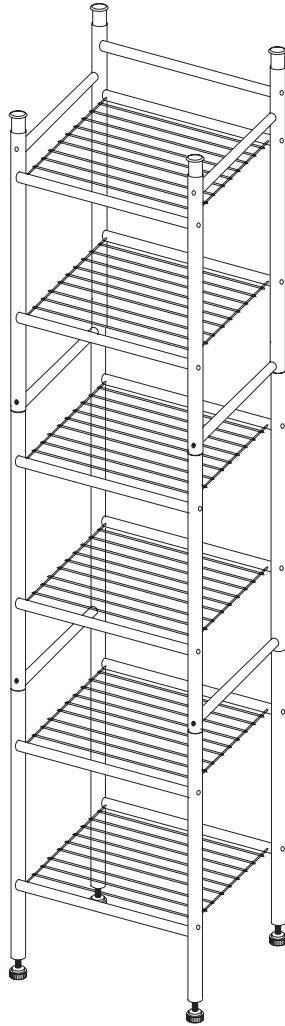

honey•can•do

BTH-03484

BTH-09014

BTH-09136

6-tier shower shelf
organizador de 6 niveles
6 niveaux douche plateau

12.6 in L x 11.02 in W x 59.84 in H / 32 cm L x 28 cm W x 152 cm H

PARTS LIST

PART/ILLUSTRATION	(QTY)	DESCRIPTION
A  51 cm L (20.07 in L)	(2)	back upper uprights montantes superiores traseros montants supérieurs arrière
B  48 cm L (18.9 in L)	(2)	front upper uprights montantes superiores delanteros montants supérieurs avant
C 	(6)	shelf estante étagère
D 	(38)	truss head, phillips recess screws (1/4" x 20 x 1") cabeza cercha, phillips receso tornillos (1/4" x 20 x 1") tête en treillis, vis à empreinte cruciforme (1/4" x 20 x 1")
E 	(4)	feet pies pieds
F  52 cm L (20.47 in L)	(4)	middle uprights montantes intermedios montants moyens
G  52 cm L (20.47 in L)	(4)	lower uprights montantes inferiores montants inférieurs
H  25 cm L (9.84 in L)	(6)	side supports soportes laterales supports latéraux
I  29 cm L (11.42 in L)	(1)	back supports soportes para la espalda supports pour le dos

TOOLS NOT INCLUDED

phillips screwdriver
 destornillador Phillips
 tournevis cruciforme

ASSEMBLY

1

ASSEMBLY

2

ASSEMBLY

3