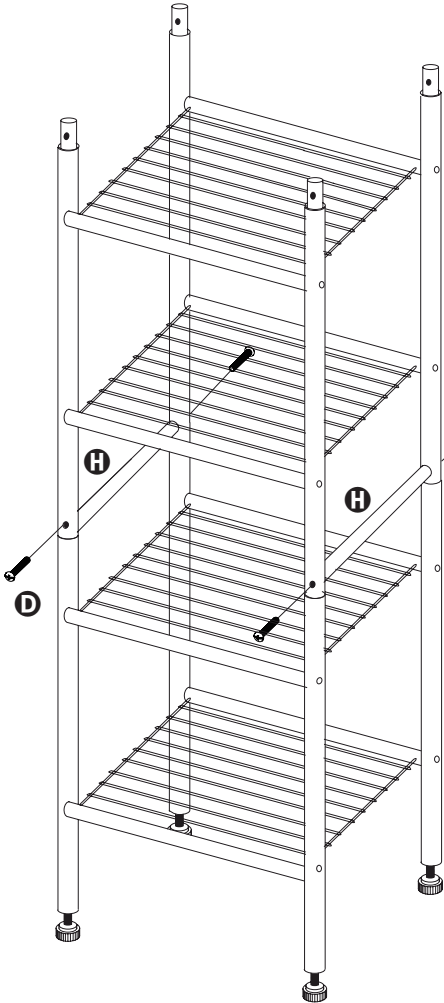

honey•can•do

BTH-03484

BTH-09014

BTH-09136

6-tier shower shelf
organizador de 6 niveles
6 niveaux douche plateau

12.6 in L x 11.02 in W x 59.84 in H / 32 cm L x 28 cm W x 152 cm H

PARTS LIST

PART/ILLUSTRATION	(QTY)	DESCRIPTION
A  51 cm L (20.07 in L)	(2)	back upper uprights montantes superiores traseros montants supérieurs arrière
B  48 cm L (18.9 in L)	(2)	front upper uprights montantes superiores delanteros montants supérieurs avant
C 	(6)	shelf estante étagère
D 	(38)	truss head, phillips recess screws (1/4" x 20 x 1") cabeza cercha, phillips receso tornillos (1/4" x 20 x 1") tête en treillis, vis à empreinte cruciforme (1/4" x 20 x 1")
E 	(4)	feet pies pieds
F  52 cm L (20.47 in L)	(4)	middle uprights montantes intermedios montants moyens
G  52 cm L (20.47 in L)	(4)	lower uprights montantes inferiores montants inférieurs
H  25 cm L (9.84 in L)	(6)	side supports soportes laterales supports latéraux
I  29 cm L (11.42 in L)	(1)	back supports soportes para la espalda supports pour le dos

TOOLS NOT INCLUDED

phillips screwdriver
 destornillador Phillips
 tournevis cruciforme

ASSEMBLY

1

ASSEMBLY

2

ASSEMBLY

3