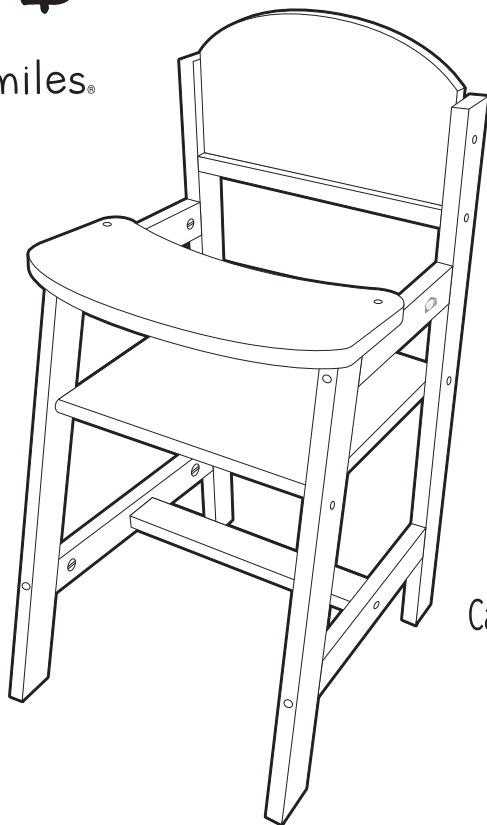

we design smiles®

+3

NMS-23-90002MUL

#90002

Wooden High Chair

Trona de madera

Chaise haute en bois

Hochstuhl aus Holz

Cadeira alta de madeira

Seggiolone in legno

Houten kinderstoel

⚠ AVERTISSEMENT :
NÉCESSITE UN ASSEMBLAGE
PAR UN ADULTE

⚠ AVERTISSEMENT :
LE KIT D'ASSEMBLAGE CONTIENT
DES PIÈCES AUX EXTRÉMITÉS
POINTUES.

⚠ AVERTISSEMENT :
LE KIT D'ASSEMBLAGE CONTIENT
DES PIÈCES AUX BORDS
TRANCHANTS.