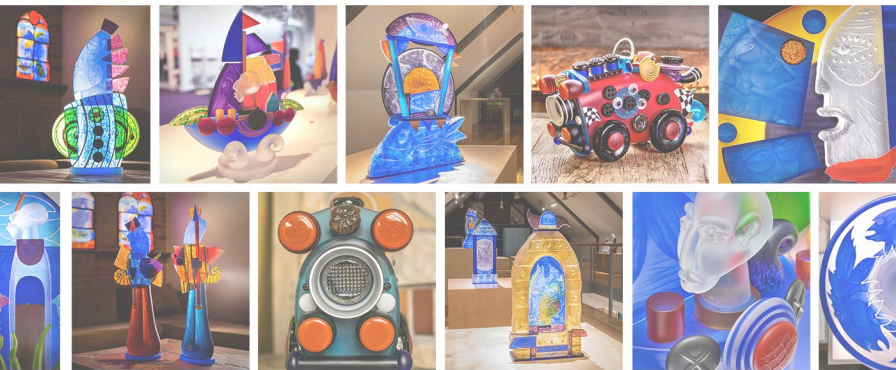

BOROWSKI

ART · GLASS · LIFESTYLE

© 版权所有博罗夫斯基工作室。并保留所有权利。

[查看更多](#)

鲍威尔

鲍威尔·博罗夫斯基，1969 年生于波兰Krosno 罗斯诺，玻璃工艺艺术家，博罗夫斯基玻璃工作室 拥有者之一，他为艺术家系列创作独一无二的艺术品，同时也为工作室系列以及户外雕塑系列创作许多作品。

鲍威尔的部分作品中运用到了父亲传承下来的叠雕工艺，同时融入了自己的特色在里面。很多作品使用了夸张的手法传递内心的喜悦心情。其作品可以在那些顶尖的展览空间看到，也有些被私人或国际性的艺术博物馆收藏。