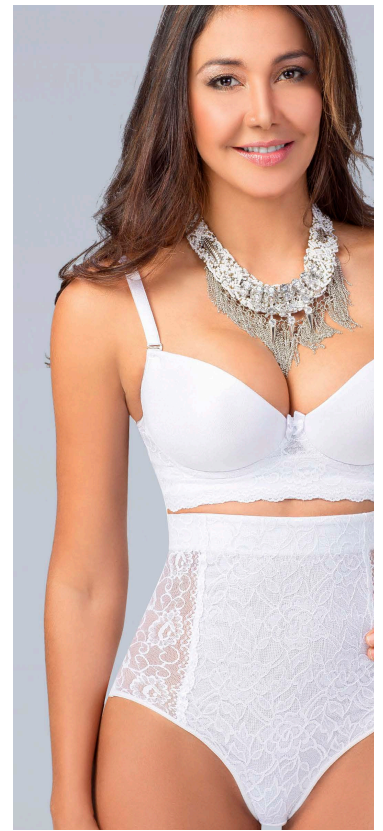

PANTY MOLDEADORA CON ENCAJE TIPO TANGA

REF. PAN2008

Moldea la figura y ofrece control sobre la zona abdominal. Hermosos detalles de encaje y transparencia con estilo tanga.

Material:

Poliéster, Elastano.

Color: Blanco

Tallas:

CO	6	8	10	12	14	16
US	1	3	5	7	9	11

THONG LACE BODY SHAPER PANTY

Slims the silhouette and offers tummy control. Beautiful lace and see-through details. Thong design.

Material: Polyester, Elastane

Color: White

Sizes:

CO	6	8	10	12	14	16
US	1	3	5	7	9	11