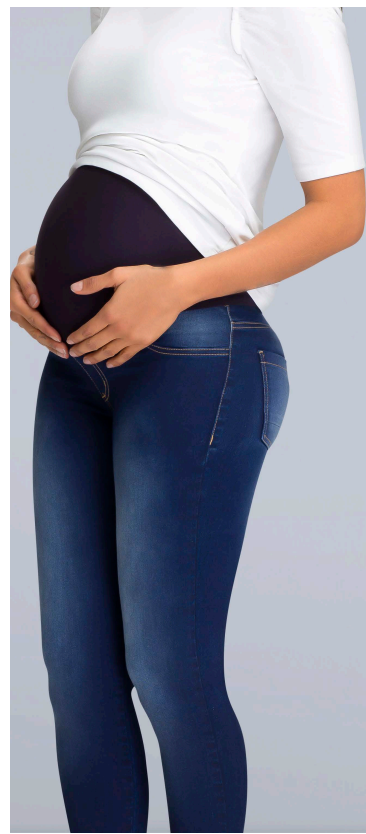

Material:

Poliéster, Elastano.

Color: Blanco

Tallas:

CO	6	8	10	12	14	16
US	1	3	5	7	9	11

THONG LACE BODY SHAPER PANTY

Slims the silhouette and offers tummy control. Beautiful lace and see-through details. Thong design.

Material: Polyester, Elastane

Color: White

Sizes:

CO	6	8	10	12	14	16
US	1	3	5	7	9	11

JEAN MATERNO
CON BANDA ELASTICA

REF. 219898

Banda elástica a nivel de la cintura para proteger la barriga, soporte necesario a medida que su vientre crece durante el embarazo.