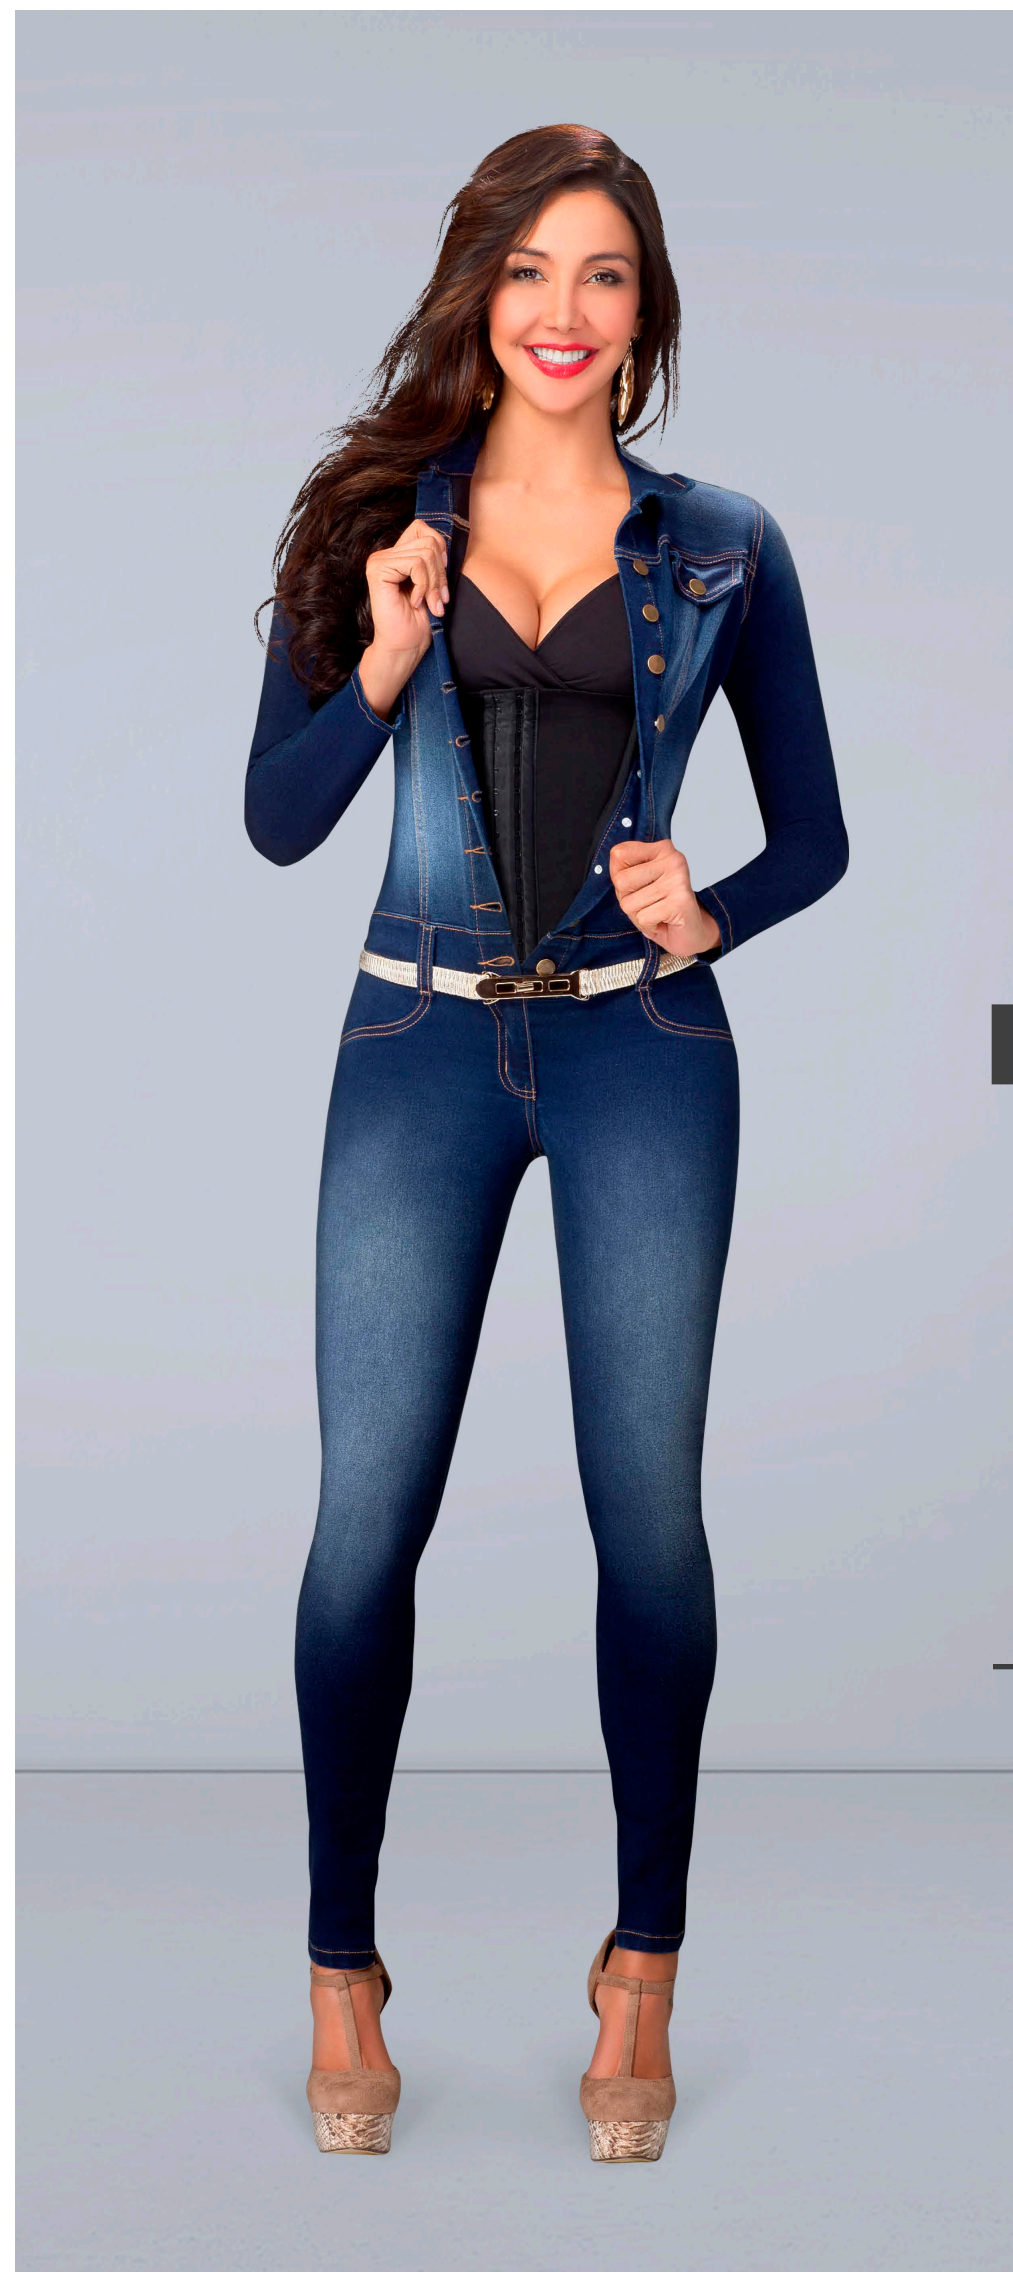

ENTERIZO CONTROL ABDOMEN

REF. 268217

Silueta ajustada, tiro medio, control de abdomen total, faja interna y realce de cadera.

Material: Algodón, poliéster, elastano
Color: Azul Índigo
Tallas:

CO	6	8	10	12	14	16
US	1	3	5	7	9	11

LONG SLEEVE DENIM JUMPSUIT

Fitted silhouette, mid-rise style, inner waist cincher, and hip enhancement.

Material: Cotton, polyester, spandex
Color: Indigo blue
Sizes:

CO	6	8	10	12	14	16
US	1	3	5	7	9	11