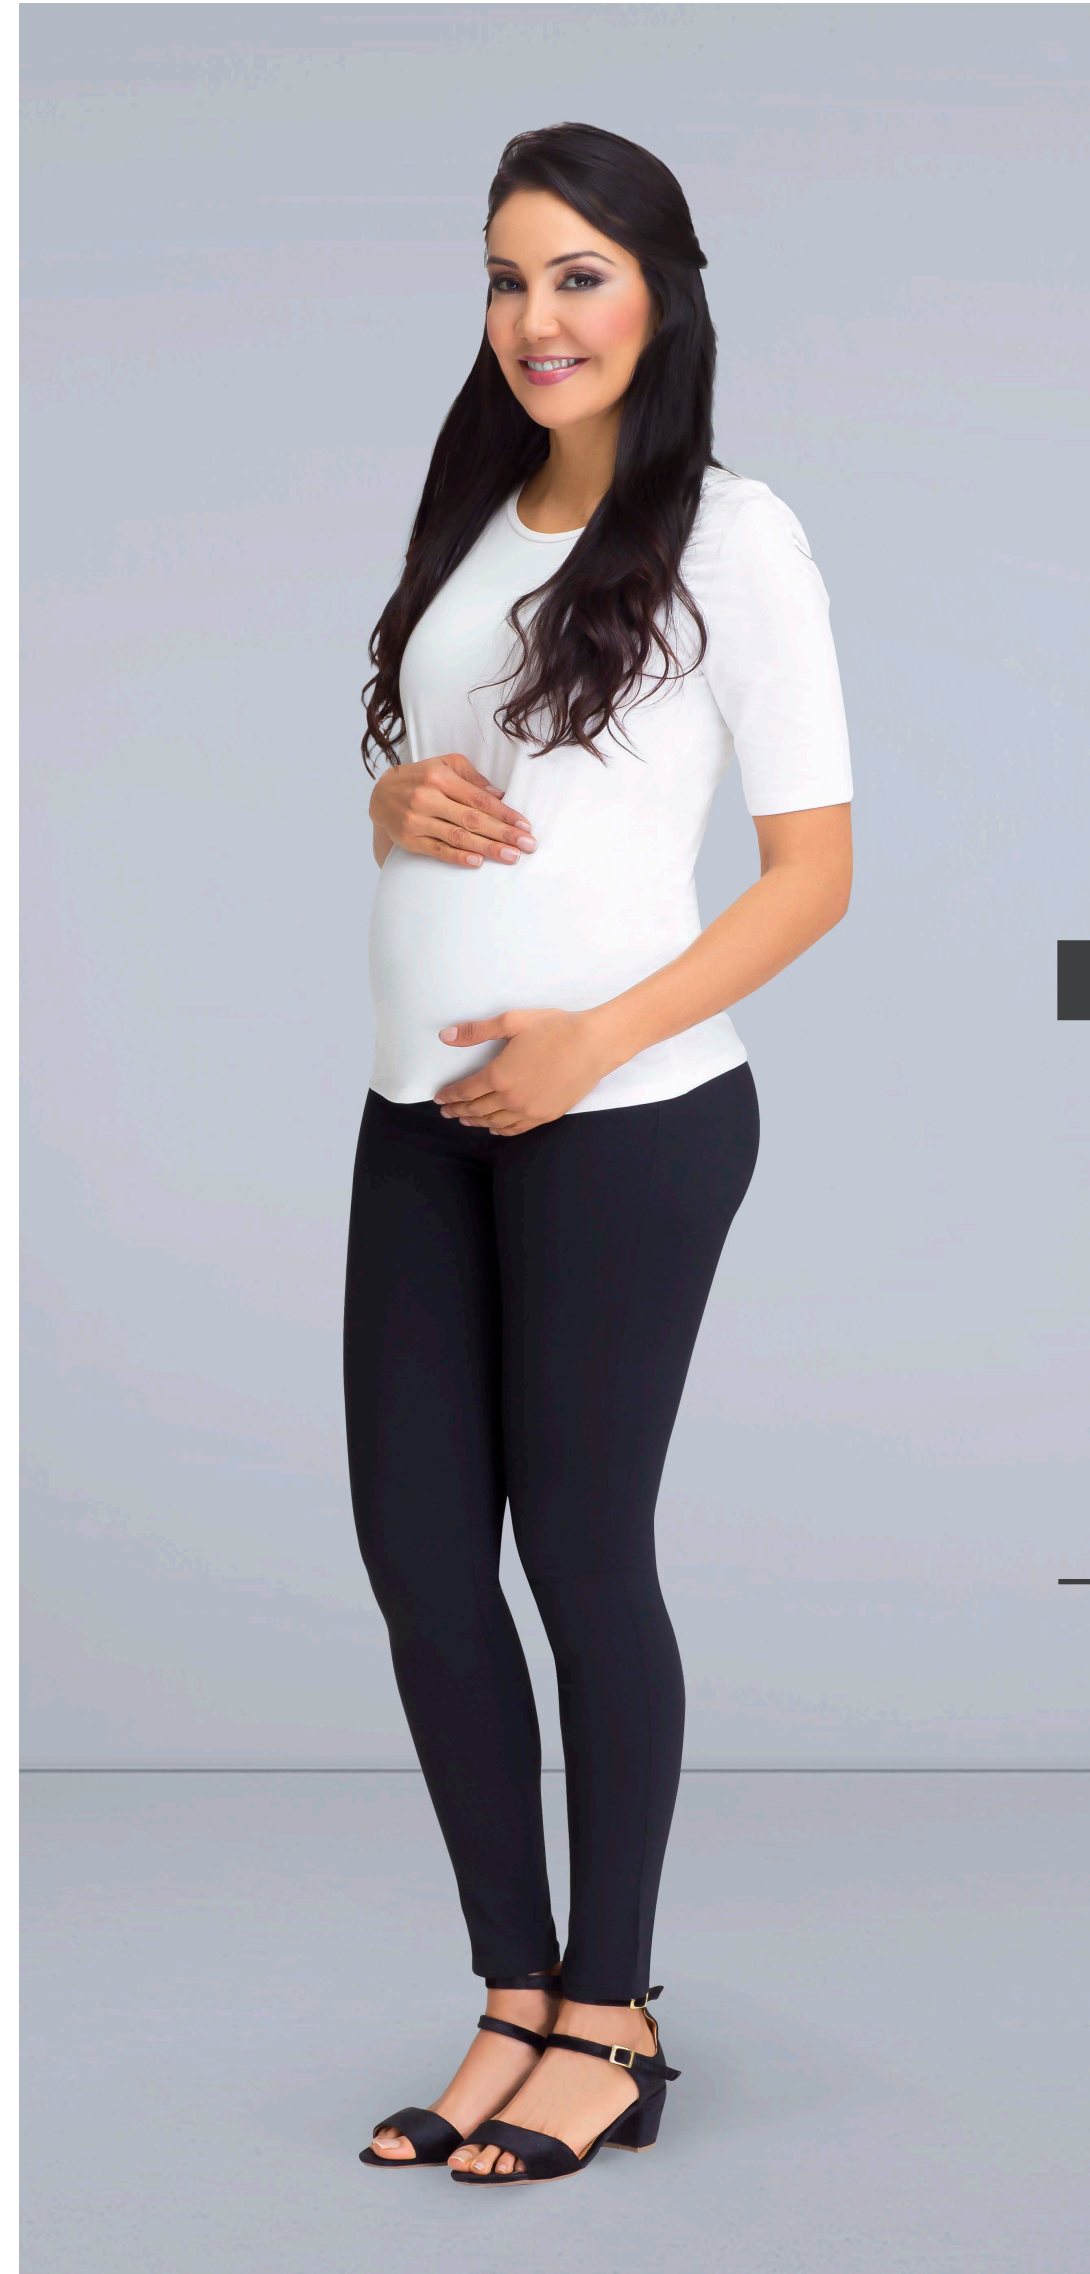

PANTALONES MATERNOS

REF. 219900

Panel abdominal de talle alto que se ajusta para adaptarse durante el embarazo, soporte, y control de abdomen.

Material: Algodón, poliéster, elastano
Color: Negro índigo
Tallas:

CO	6	8	10	12	14	16
US	1	3	5	7	9	11

MATERNAL JEANS

High-waisted belly panel that offers support and protection during pregnancy.

Material: Cotton, polyester, spandex
Color: Indigo black
Sizes:

CO	6	8	10	12	14	16
US	1	3	5	7	9	11