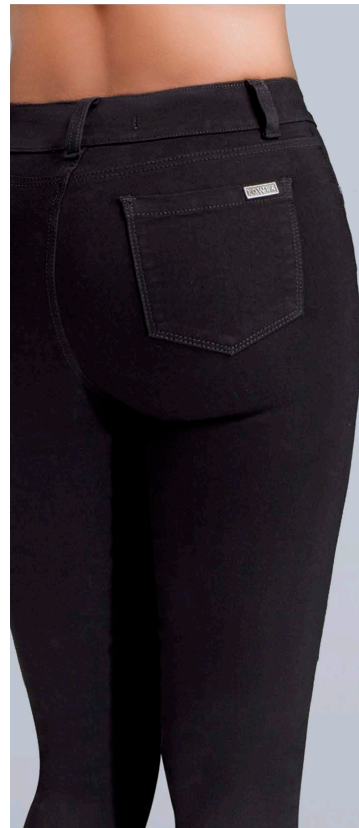

Material: Cotton, Polyester, Elastane
Color: Black
Sizes:

CO	6	8	10	12	14	16
US	1	3	5	7	9	11

CAPRI LEVANTA COLA
CON FAJA INTERNA

REF. 239257

Con una faja interna, ofrecen compresión para moldear el abdomen. Estilo talle alto, efecto levanta cola y diseño capri.

Material: Algodón y Elastano
Color: Azul denim, Azul Hielo
Tallas:

CO	6	8	10	12	14	16
US	1	3	5	7	9	11

BUTT LIFTER CAPRI
JEANS WITH INNER GIRDLE

The inner girdle offers compression to smooth the abdomen. High-waist style, butt-lifting effect and capri design.

Material: Cotton and Elastane.
Color: Denim blue, Ice blue
Sizes:

CO	6	8	10	12	14	16
US	1	3	5	7	9	11

JEAN CLÁSICO CONTROL ABDOMEN BAJO

REF. JE218300

Silueta ajustada, tiro alto, control de abdomen bajo, faja interna y realce de cadera