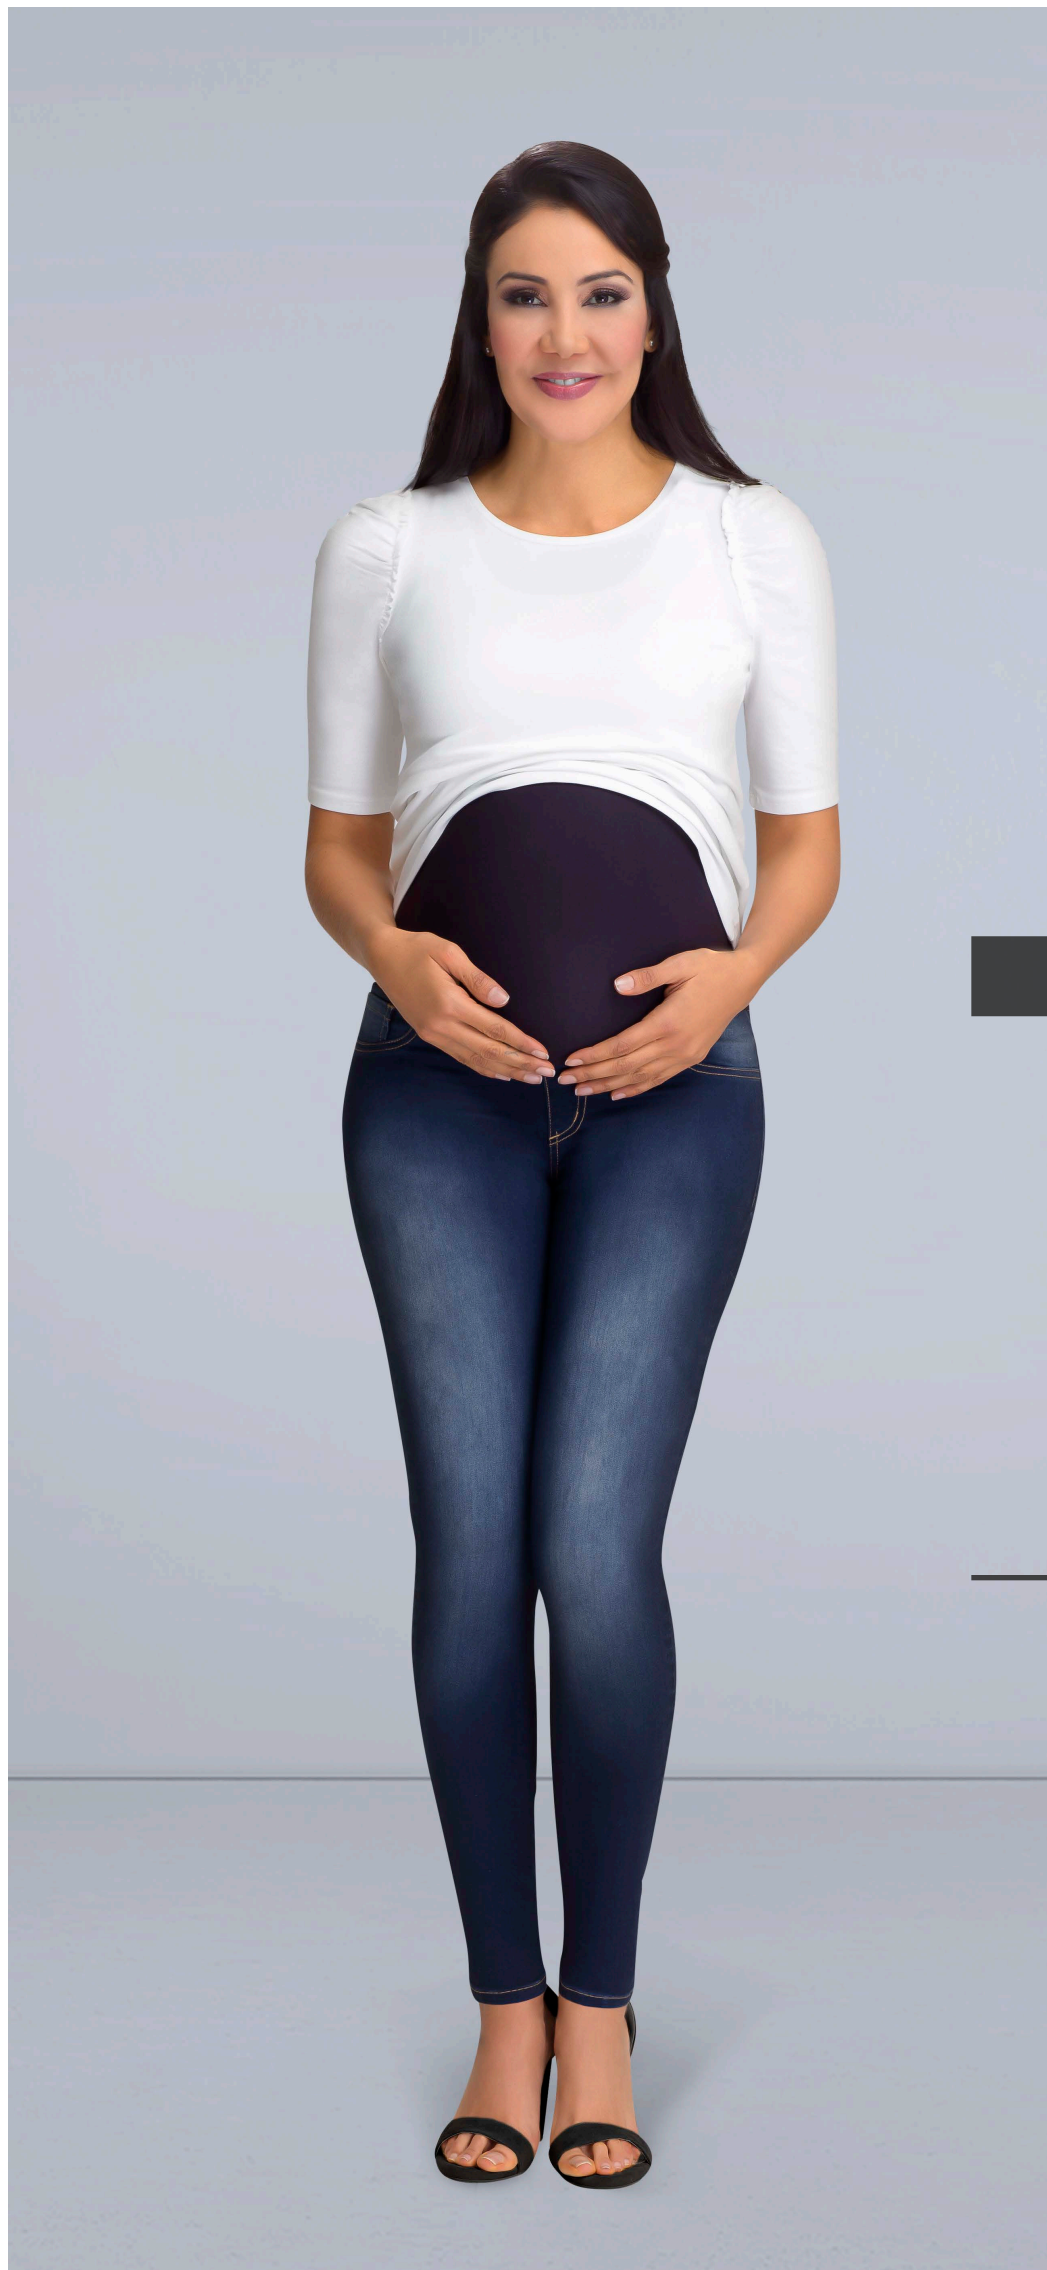

Material: Polyester, Elastane

Color: White

Sizes:

CO	6	8	10	12	14	16
US	1	3	5	7	9	11

JEAN MATERNO
CON BANDA ELASTICA

REF. 219898

Banda elástica a nivel de la cintura para proteger la barriga, soporte necesario a medida que su vientre crece durante el embarazo.