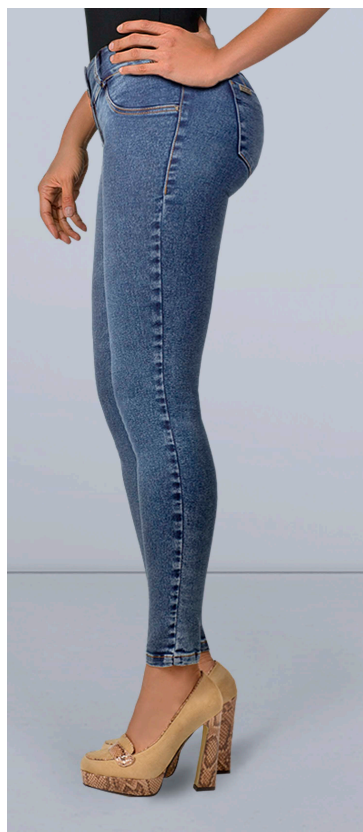

THE LOWLA VERSION OF YOU

L·O·W·L·ATM
FASHION SHAPEWEAR

FALDA DE MEZCLILLA
CON FAJA INCLUIDA

REF. 258015

Diseño pre-lavado con faja incluida para mayor soporte en el abdomen. Incluye tiras removibles.

Material: Algodón, poliéster, elastano

Color: Azul Índigo

Tallas:

CO	6	8	10	12	14	16
US	1	3	5	7	9	11

DENIM SKIRT
WITH GIRDLE

Pre-washed design with inner girdle. Offers tummy control. Removable straps included.

Material: Cotton, Polyester, Elastane

Color: Indigo blue

Sizes:

CO	6	8	10	12	14	16
US	1	3	5	7	9	11

JEAN
REALCE DE CADERAS

REF. JE217988

Silueta ajustada, tiro bajo. Realce de caderas y glúteos con almohadillas.

Material: Algodón, poliéster, elastano