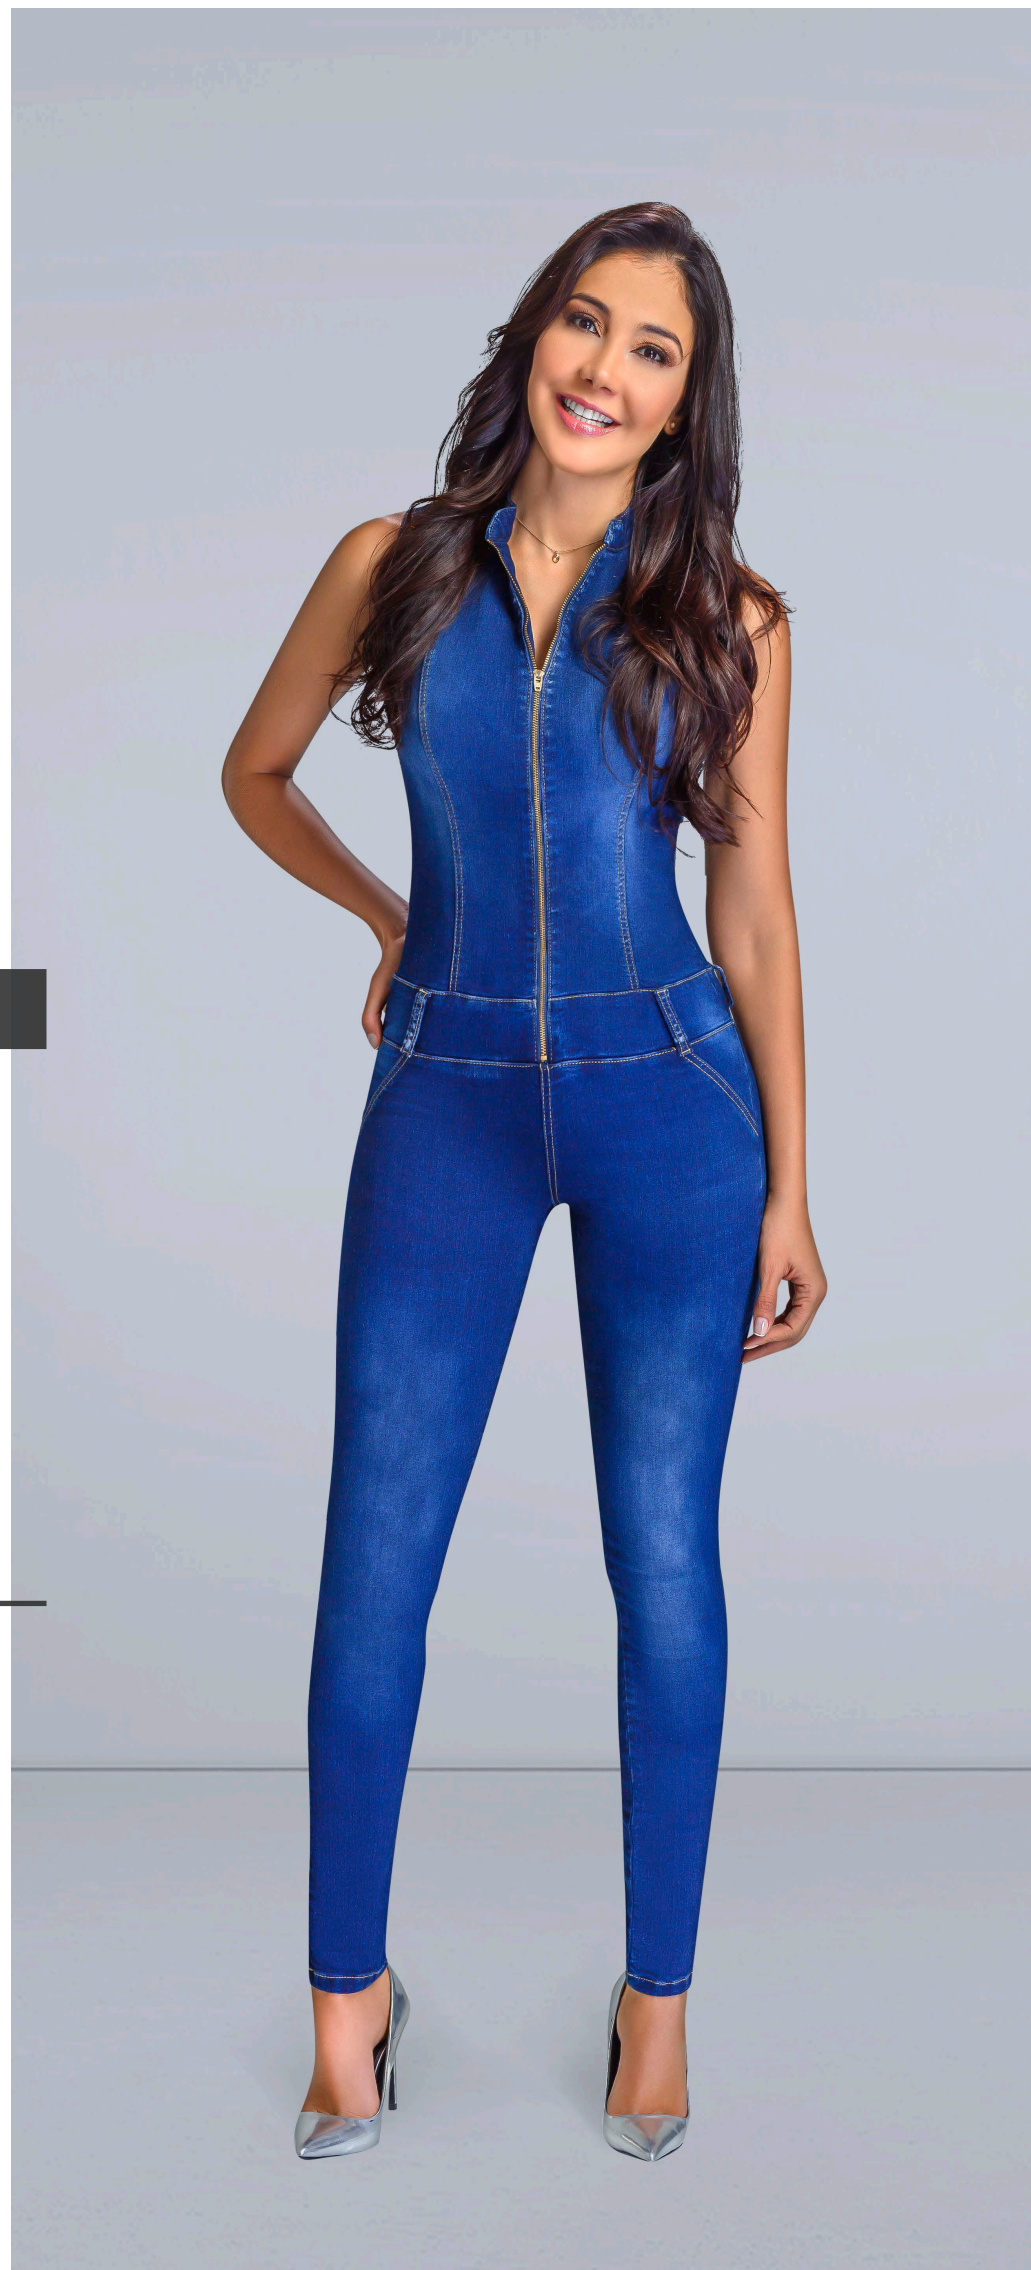

REF. 269275

Silueta ajustada, tiro medio, control de abdomen total, faja interna y realce de cadera.

Material: Algodón, poliéster, elastano

Color: Azul

Tallas:

CO	6	8	10	12	14	16
US	1	3	5	7	9	11

DENIM JUMPSUIT

Fitted silhouette, mid-rise style, inner waist cincher, and hip enhancement.

Material: Cotton, polyester, spandex

Color: Blue

Sizes:

CO	6	8	10	12	14	16
US	1	3	5	7	9	11

FAJA MOLDEADORA
TIPO PANTY