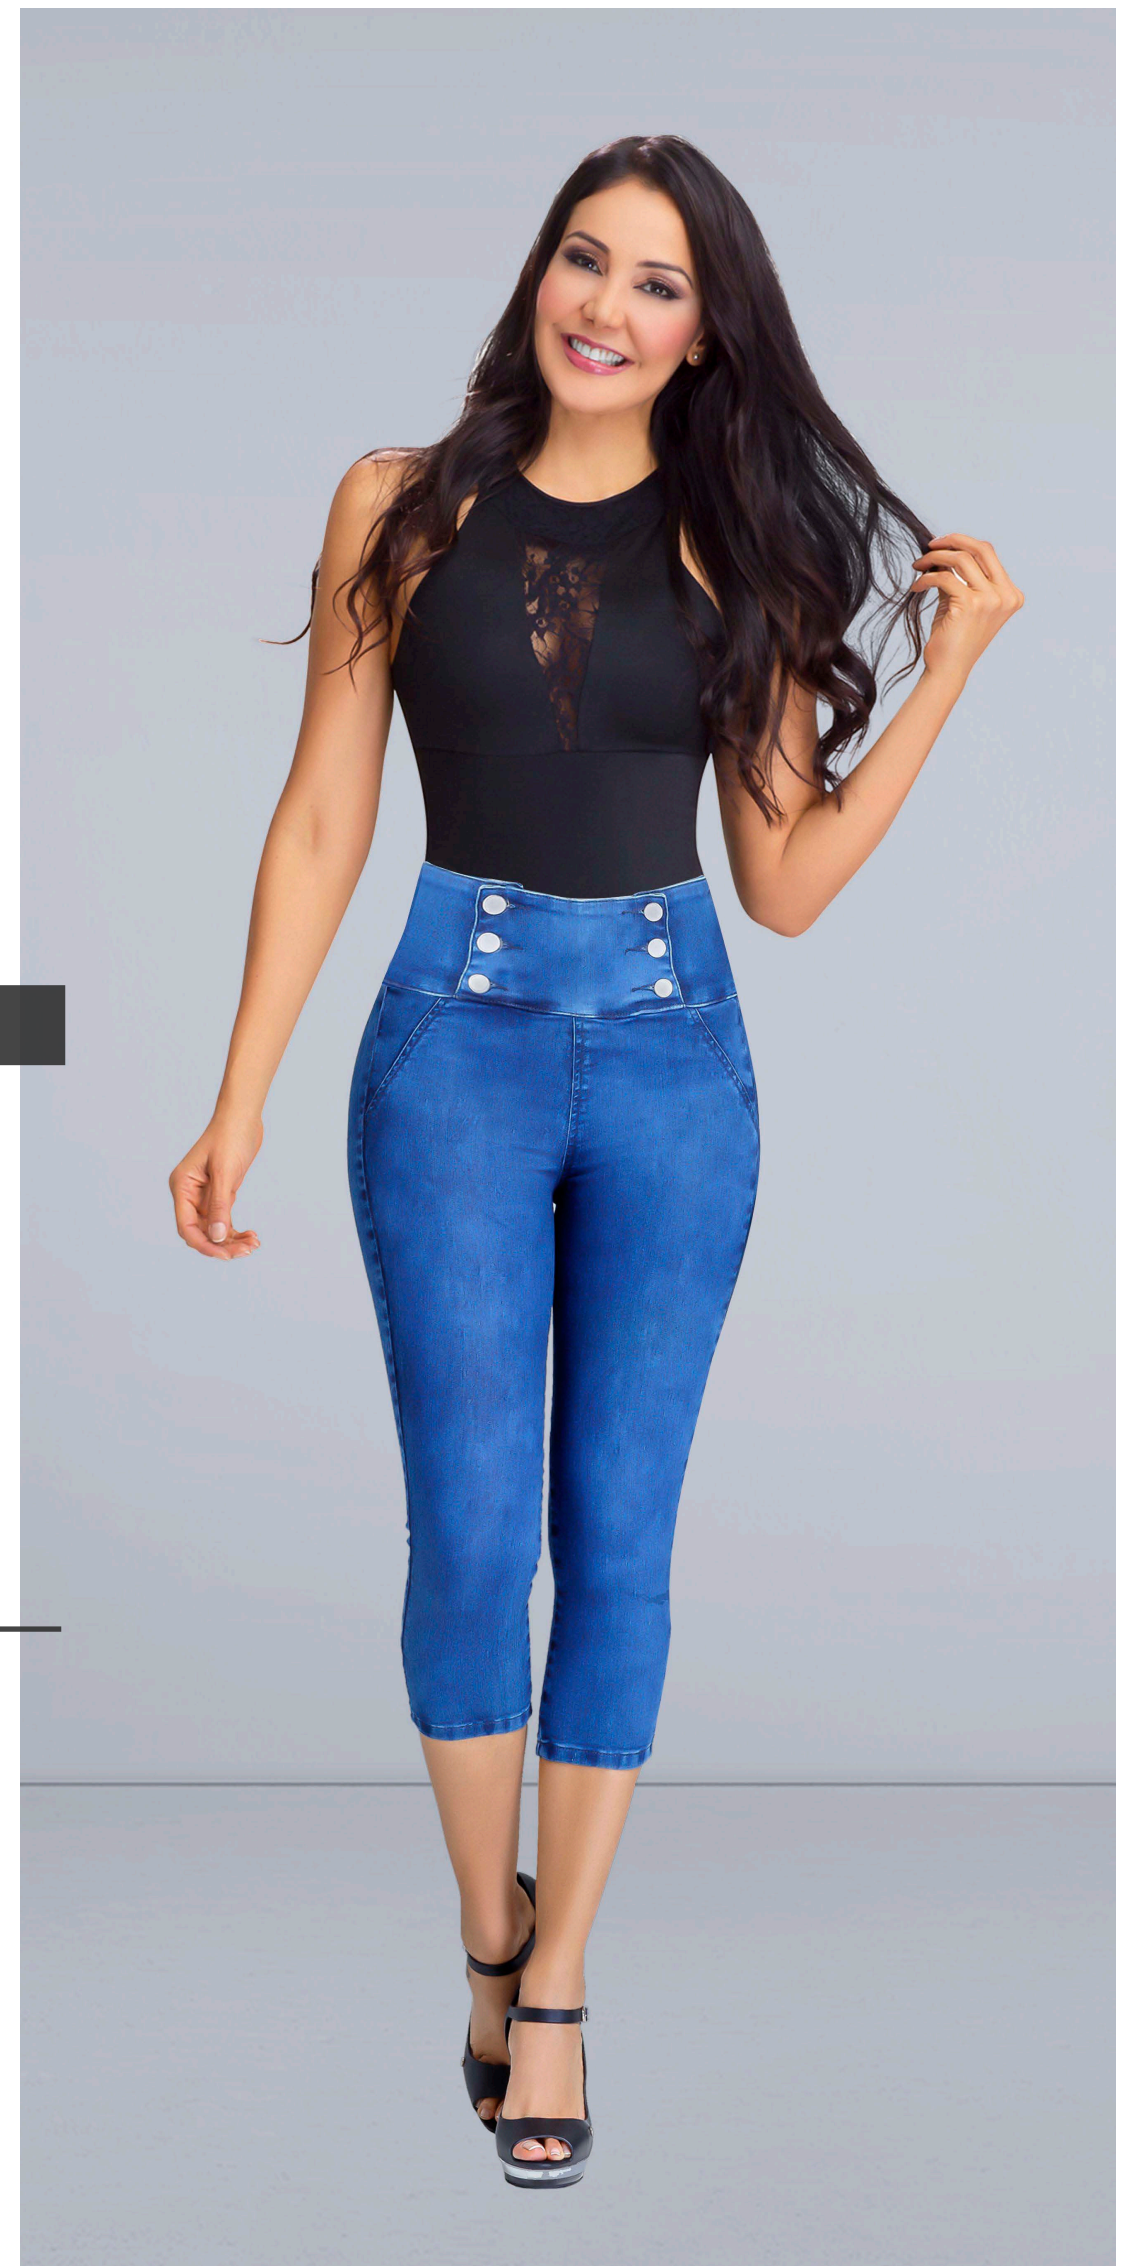

Material: Cotton and Elastane.
Color: Denim blue, Ice blue
Sizes:

CO	6	8	10	12	14	16
US	1	3	5	7	9	11

JEAN CLÁSICO CONTROL ABDOMEN BAJO

REF. JE218300

Silueta ajustada, tiro alto, control de abdomen bajo, faja interna y realce de cadera