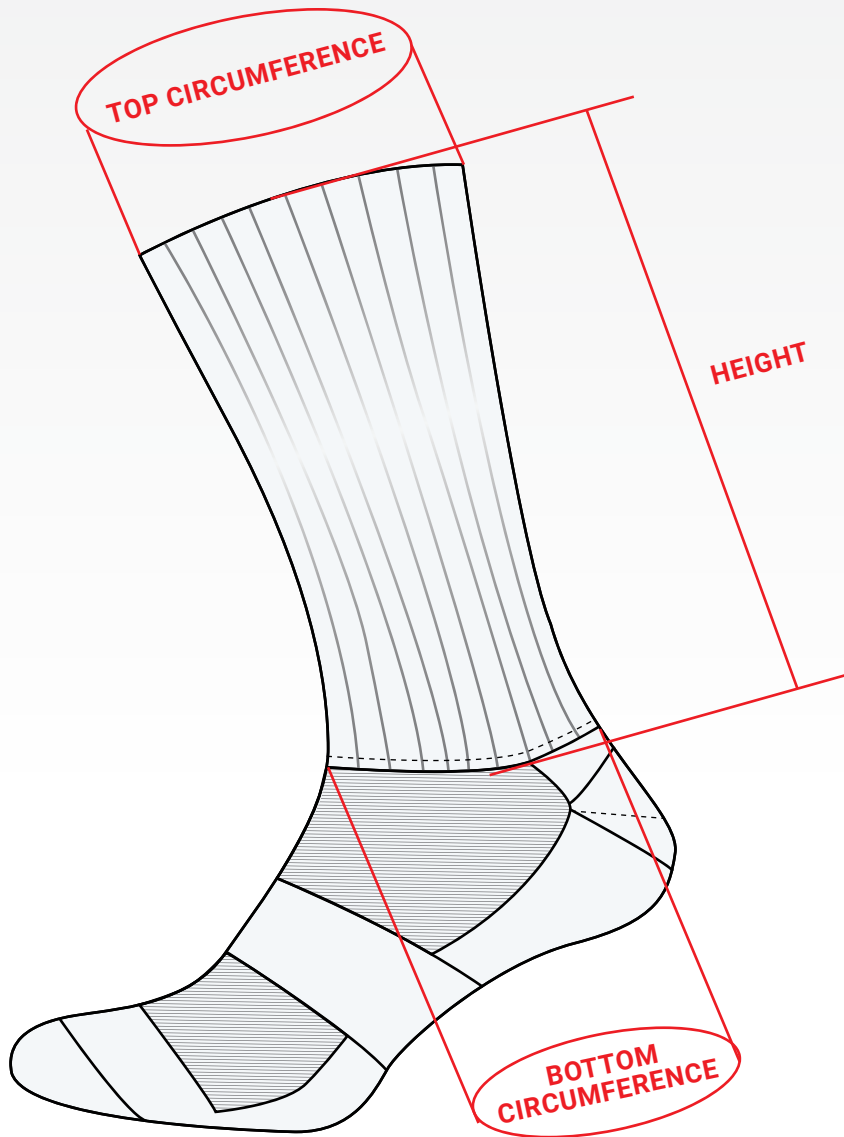

# AERO SOCK SIZE CHART

SIZE	TOP CIRCUMFERENCE	BOTTOM CIRCUMFERENCE	HEIGHT
S (36 - 38 EU)	200mm	170mm	165mm
M (39 - 41 EU)	220mm	175mm	180mm
L (42 - 44 EU)	230mm	180mm	195mm
XL (45 - 47 EU)	240mm	180mm	210mm