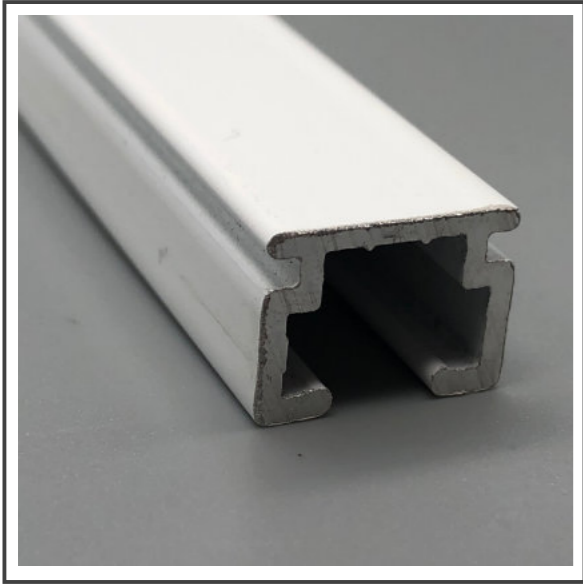

Swivel Bracket 30mm

Colour **Feature**
White 30mm, Swivel Type

Box Qty: 100 **Carton Qty:** 500 **SKU:** RM72

Roman Sidewinder - Heavy Duty

Finish **Features**
White 35mm - Swivel Type

Box Qty: 100 **Carton Qty:** 500 **SKU:** RM73