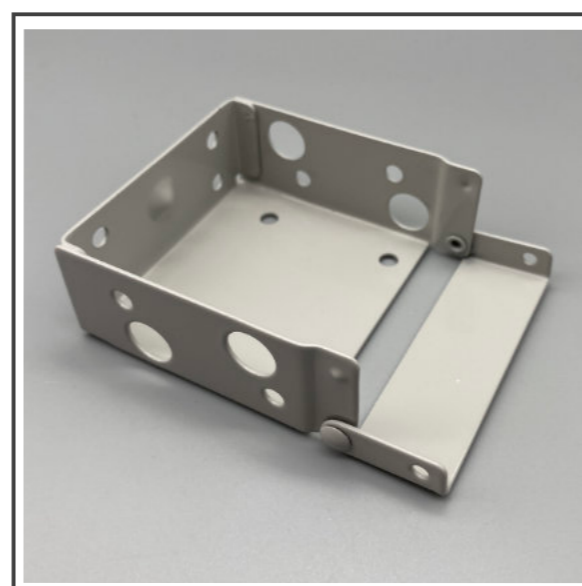

Colour
Clear

Bag Qty: 100pcs Box Qty: 500pcs SKU: V2W6

Tilter with Hook

Colour	Features
White	6mm Squared Drive

Bag: 100pcs Box Qty: 500pcs SKU: V2W7

Universal Brackets 50x58mm

Available Options	Box Qty	SKU
Grey	500	V2W8G
Brown	500	V2W8B
Black	500	V2W8E
White	500	V2W8W
Cream	500	V2W8C