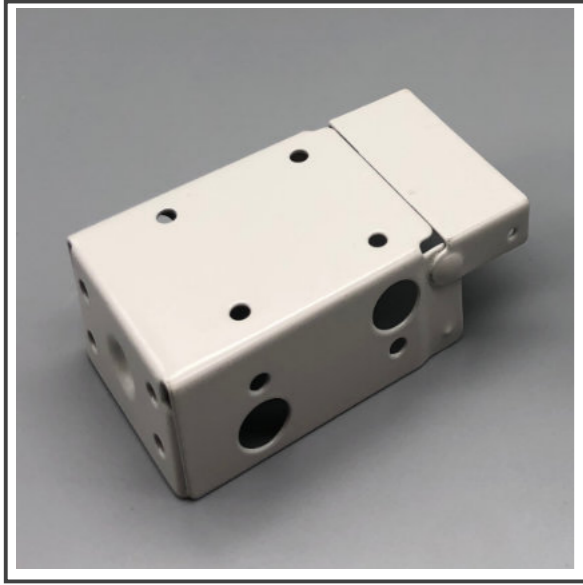

Universal Brackets for 38x58mm

Available Options	Box Qty	SKU
White	500	V2W16W
Brown	500	V2W16B
Beige	500	V2W16C

Swivel Bracket / Top & Face Fix

Colour **Features**
Zinc Profile 38mm x 58mm

Bag Qty: 100pcs **Pack Qty:** 500pcs **SKU:** V2W17