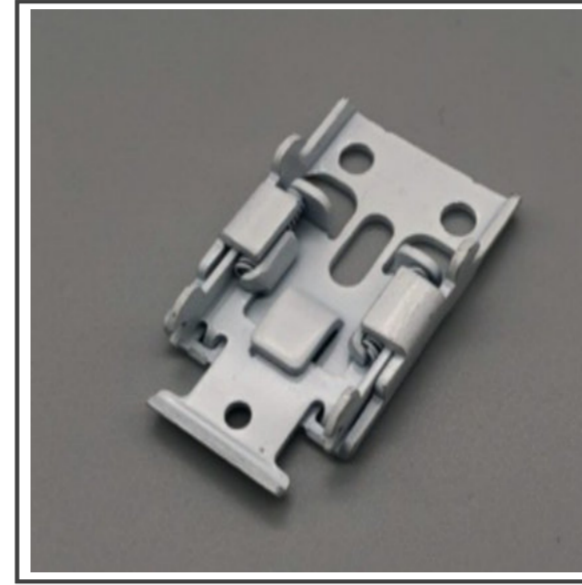

Metal Swivel Brackets

Colour Features

White Swivel Lock, Wall & Ceiling Mount

Box Qty: 100 Carton Qty: 500 SKU: RM02

Extended Swivel Bracket

Colour

White

Bag Qty: 50 Carton Qty: 250 SKU: RM03