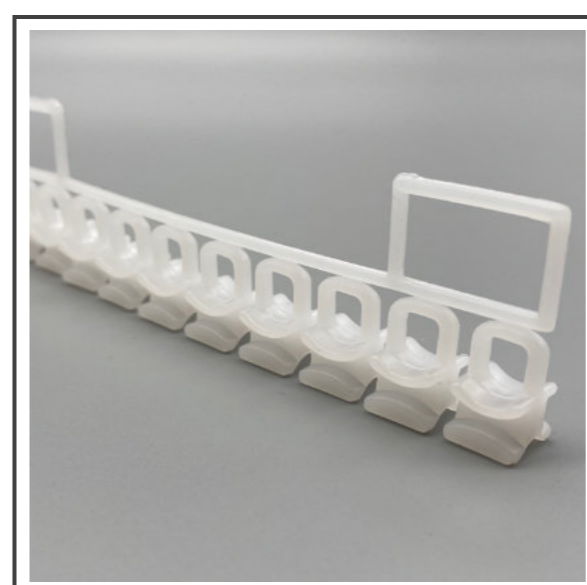

Colour
White

Box Qty: 250 **Carton Qty:** 1,000 **SKU:** MN06

End Cap with Eyelet

Colour
White

Bag Qty: 100 **Carton Qty:** 500 **SKU:** MN07

Long Neck Self Rotating Gliders

Colour Feature
White Rotating

Bag Qty: 1,000 **Carton Qty:** 5,000 **SKU:** GL02