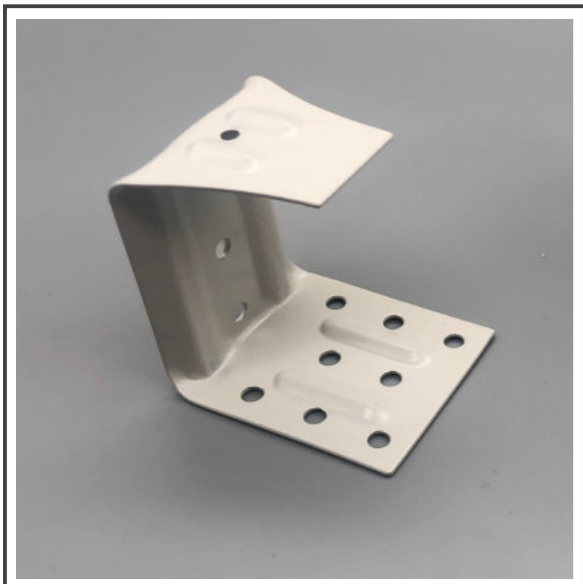

Universal Brackets for 38x58mm

Available Options	Box Qty	SKU
White	500	V2W16W
Brown	500	V2W16B
Beige	500	V2W16C

Swivel Bracket / Top & Face Fix

Colour **Features**
Zinc Profile 38mm x 58mm

Bag Qty: 100pcs **Pack Qty:** 500pcs **SKU:** V2W17