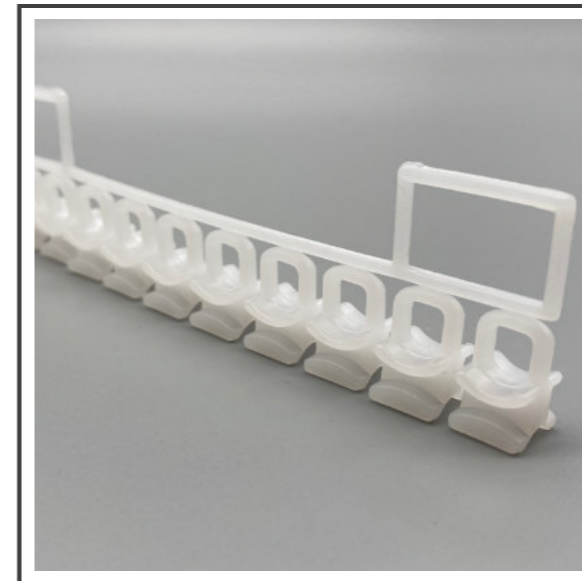

Stainless Hook Attached

Bag Qty: 500 **Carton Qty:** 5,000 **SKU:** GL08

Long Neck Self Rotating Gliders

Colour

White

Feature

Rotating

Bag Qty: 1,000 **Carton Qty:** 5,000 **SKU:** GL02