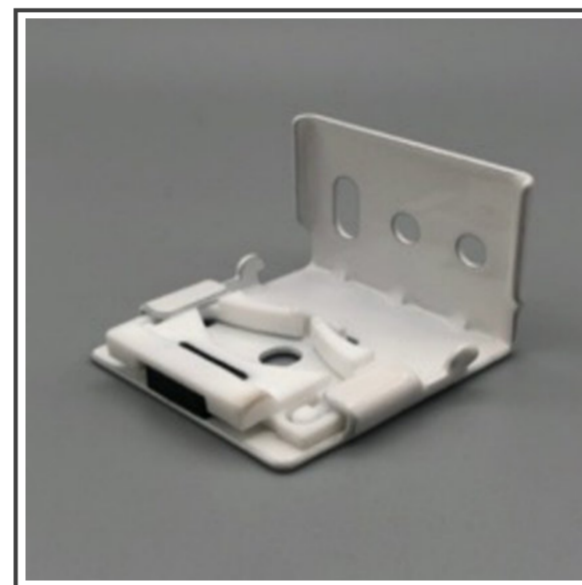

Hidden Ceiling Spring Tension Bracket

Colour

White

Bag Qty: 100 Carton Qty: 500 SKU: RM04

Ceiling Swivel Brackets

Colour

White

Box Qty: 100 Carton Qty: 500 SKU: RM05