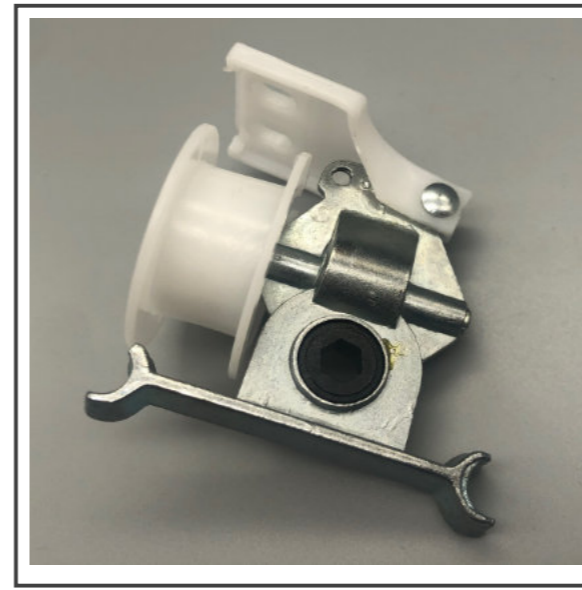

Ladder String 38x32mm

Available Options	Pack Qty	Box Qty	SKU
White	183m	1,830m	V3W1W
Grey	183m	1,830m	V3W1G
Brown	183m	1,830m	V3W1B

Left & Right Brackets

Available Options	Box Qty	SKU
White	500	V2W1W
Brown	500	V2W1B
Beige	500	V2W1C