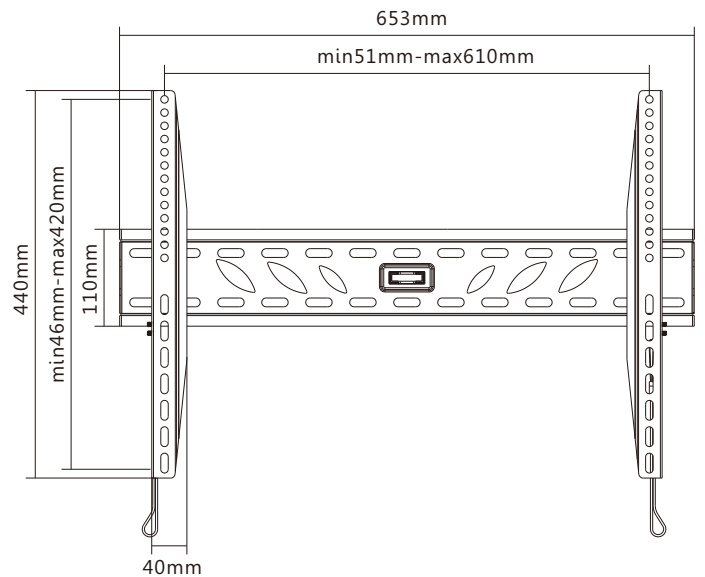

**LP10-46F**

**FIXED**

**37"-70"**  
MOST  
MAX.VESA 600x400

**50kg/110lbs**  
rated

200x200 300x300 400x200  
400x400 600x400