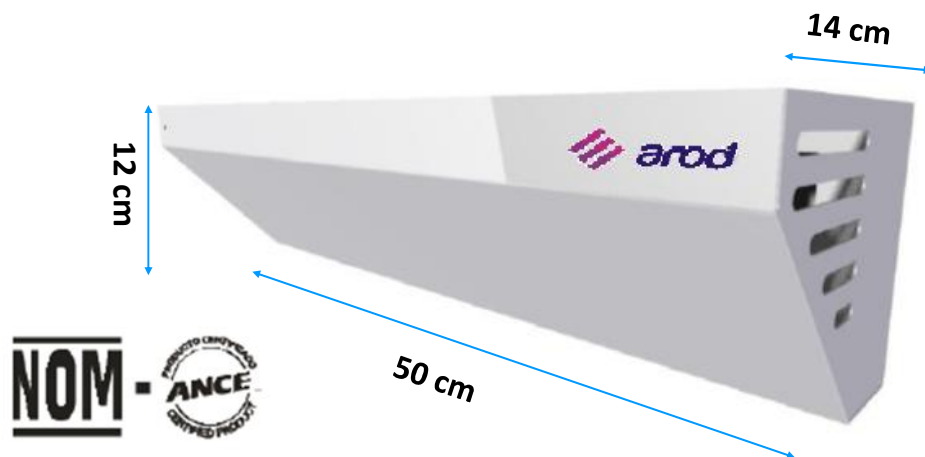

Modelo Cenith

Área de protección:
35 a 45 m²

FICHA TÉCNICA

MATERIAL: Aluminio Blanco

COMPONENTES:

- 1 Foco de luz negra de 15 W inastillable
- 1 trampa de goma doble de 42 x 23 cm
- 1 extensión 3 x 18 de uso rudo con conexión a tierra
- 1 balastro Philips 2x32 Optimum 110-220 premium

DIMENSIONES DEL EQUIPO:

- Longitud: 50 cm
- Ancho: 14 cm
- Altura: 12 cm