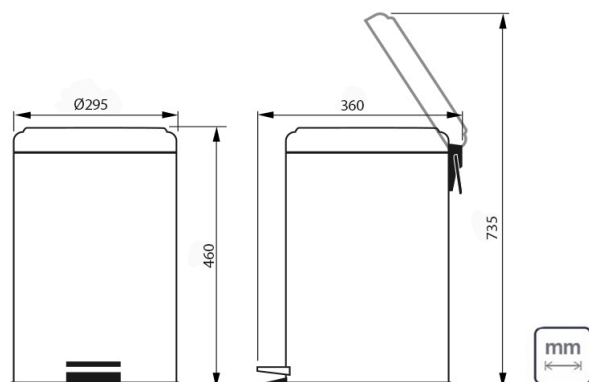

ALZA METALICA

— ayuda en el transporte

VENTOSA EN LA BASE

— evita que el basurero se mueva cuando se presiona el pedal

CUBO PLÁSTICO INTERNO

— removible con alza ergonómica

AGUJERO EN EL CUBO

— hace posible sostentar la bolsa de basura