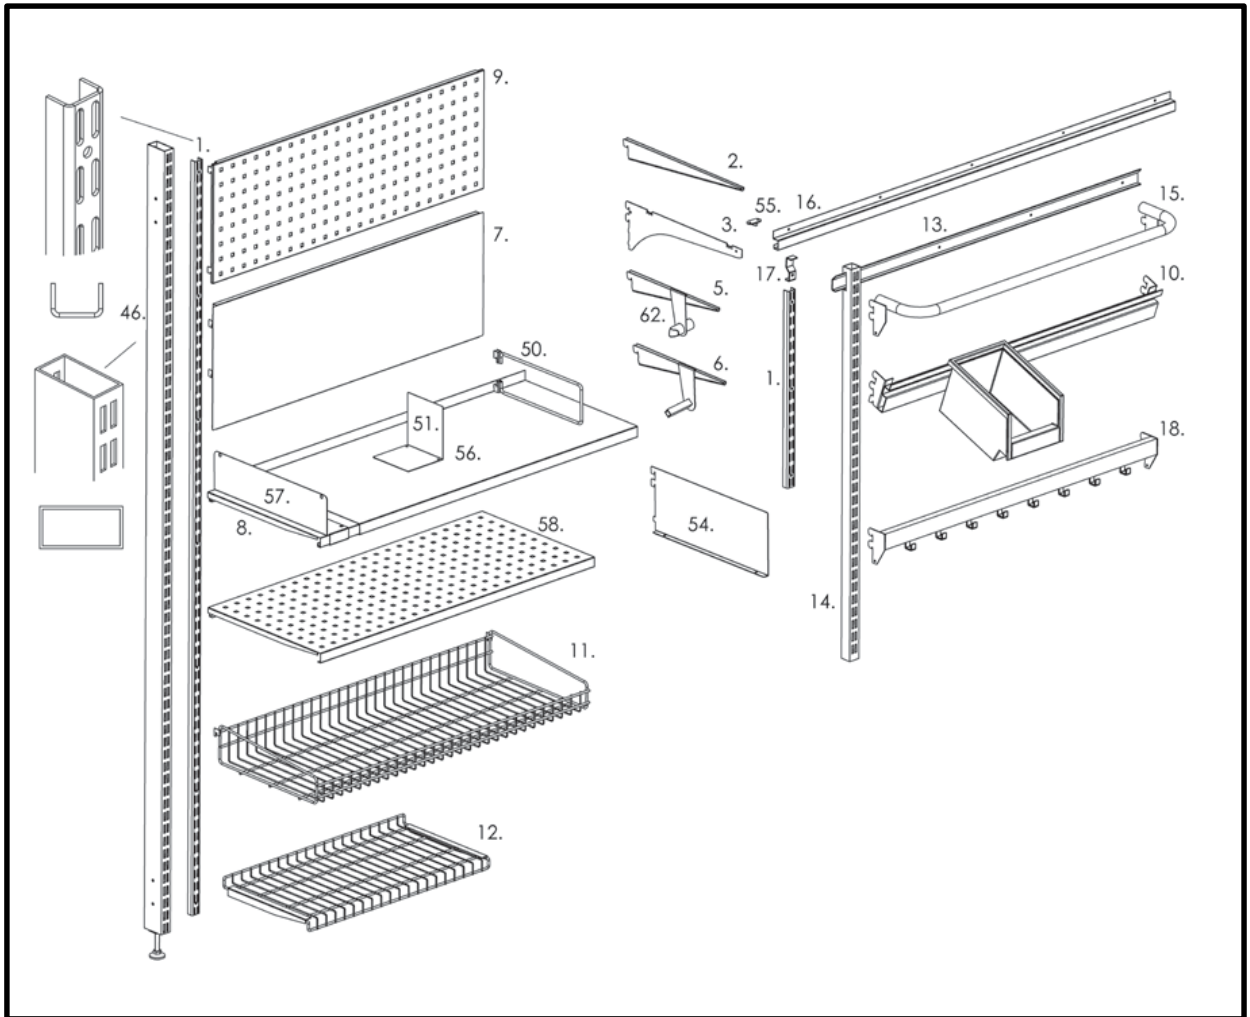

PUNTA Eloros – seinähyllyt

PUNTA Eloros – seinähyllyt

SÄÄTÖLISTAT 1	
tuote nro	mitat mm
S-SLU015	150
S-SLU025	250
S-SLU050	500
S-SLU100	1000
S-SLU120	1200
S-SLU150	1500
S-SLU200	2000
S-SLU225	2250
S-SLU250	2500

REIKÄTAUSTA 9	
tuote nro	mitat mm
S-TLRU3060	300 x 600
S-TLRU3090	300 x 900
S-TLRU4760	470 x 600
S-TLRU4790	470 x 900

SILEÄTAUSTA 7	
tuote nro	mitat mm
S-TLSU3060	300 x 600
S-TLSU3090	300 x 900
S-TLSU4760	475 x 600
S-TLSU4790	475 x 900

VAAKAKISKON RIPUSTUSHELÄ 17	
tuote nro	
S-SLBVKH	

TERÄSHYLLYT 8	
JATKO-OSAT 56	
tuote nro	mitat mm
S-HU2060	200 x 600
S-HU2090	200 x 900
S-HU20JO	200 x <900
S-HU20JV	200 x <900
S-HU2560	250 x 600
S-HU2590	250 x 900
S-HU25JO	250 x <900
S-HU25JV	250 x <900
S-HU3060	300 x 600
S-HU3090	300 x 900
S-HU30JO	300 x <900
S-HU30JV	300 x <900
S-HU4060	400 x 600
S-HU4090	400 x 900
S-HU40JO	400 x <900
S-HU40JU	400 x <900
S-HU5060	500 x 600
S-HU5090	500 x 900
S-HU50JO	500 x <900
S-HU50JV	500 x <900
S-HU6060	600 x 600
S-HU6090	600 x 900
S-HU60JO	600 x <900
S-HU60JV	600 x <900

KANNATTIMET 2	
tuote nro	mitat mm
S-KANU10	100
S-KANU15	150
S-KANU20	200
S-KANU25	250
S-KANU30	300
S-KANU35	350
S-KANU40	400

KANNATINPARIT I-HU-VAHVISTETUT 3	
tuote nro	mitat mm
S-KANHUV30	300
S-KANHUV35	350
S-KANHUV40	400
S-KANHUV45	450
S-KANHUV50	500
S-KANHUV55	550
S-KANHUV60	600
S-KANHUV65	650
S-KANHUV70	700
S-KANHUV75	750
S-KANHUV80	800

KIRJATUKIKANNATIN 54	
tuote nro	mitat mm
S-KT1620	160 x 200
S-KT1625	160 x 250
S-KT1630	160 x 300
S-KT1635	160 x 350
S-KT1640	160 x 400
S-KT1645	160 x 450

REKKILAATIKKOLISTA 10	
tuote nro	mitat mm
S-RLLO90	80 x 600
S-RLLO60	80 x 900

REKKIVAATETANKO 15	
tuote nro	mitat mm
S-RVT060	600
S-RVT090	900

REKKIKOUKKULISTA 18	
tuote nro	mitat mm
S-RKL060	60 x 600
S-RKL090	60 x 900

VAAKAKISKO B 16	
tuote nro	mitat mm
S-SLBVK130	1300
S-SLBVK200	2000

VAAKAKISKO C 13	
tuote nro	mitat mm
S-SLCVK100	1000
S-SLCVK200	2000

KIRJATUKI 57	
tuote nro	mitat mm
KTU-1040	100 x 400

KIRJATUKI / LANKA 50	
tuote nro	mitat mm
S-KTLAN	

KIRJATUKI / LEVY 51	
tuote nro	
S-KTLEV	

VAATEPUTKEN KANNATIN KESKI / PÄÄTY 5 / 6	
tuote nro	
S-VTKK	
S-VTPK	

VAATETANGOT, KROMI 62	
tuote nro	mitat mm
S-VT090	900
S-VT180	1800
S-VT270	2700

LANKAKORIHYLLY 11	
tuote nro	mitat mm
S-KLKH3560	350 x 600
S-KLKH3590	350 x 900

LANKAHYLLY 12	
tuote nro	mitat mm
S-KLH4060	400 x 600
S-KLH4090	400 x 900
S-KLH3060	300 x 600
S-KLH3090	300 x 900

PUU- / LAMINAATTIHYLLY JATKOPIDIKE 55	
tuote nro	
S-KANUJPS	

RIIPPUVA SÄÄTÖPUTKI 14	
tuote nro	mitat mm
S-SLC100	1000
S-SLC200	2000

Taulukoissa ovat kysytyimmät osat. Tarvittaessa kysy muita osia.