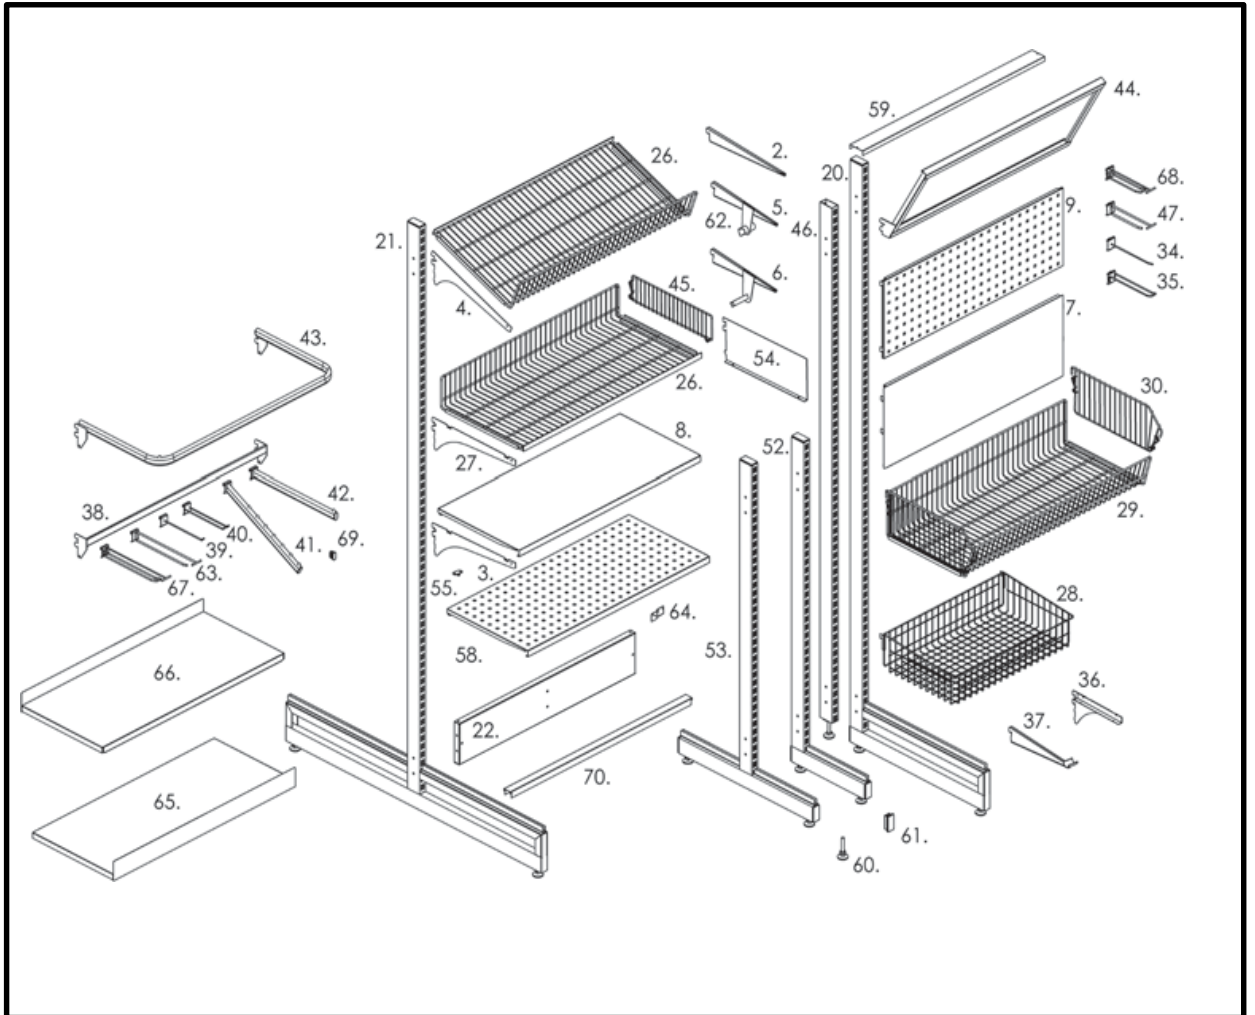

PUNTA Eloros - myymälähyllyt

PUNTA Eloros - myymälähyllyt

L - JALAT				
L - jalka, matala	S-LMU = X 52			
L - jalka, korkea	S-LKU = X 20			
Korkeus	Syvyys			
	300 mm	400 mm	500 mm	600 mm
1300 mm	X 30130	X 40130	X 50130	X 60130
1600 mm	X 30160	X 40160	X 50160	X 60160
1900 mm	X 30190	X 40190	X 50190	X 60190
2100 mm	X 30210	X 40210	X 50210	X 60210
2300 mm	X 30230	X 40230	X 50230	X 60230

T-JALAT				
T - jalka, matala	S-TMU = X 53			
T - jalka, korkea	S-TKU = X 21			
Korkeus	Syvyys			
	600 mm	800 mm	1000 mm	1200 mm
1300 mm	X 60130	X 80130	X 100130	X 120130
1600 mm	X 60160	X 80160	X 100160	X 120160
1900 mm	X 60190	X 80190	X 100190	X 120190
2100 mm	X 60210	X 80210	X 100210	X 120210
2300 mm	X 60230	X 80230	X 100230	X 120230

TAUSTAT 7, 9		Koko			
		300x600	300x900	475x600	475x900
SILEÄ,	7	S-TLSU3060	S-TLSU3090	S-TLSU4760	S-TLSU4790
REIKÄ,	9	S-TLRU3060	S-TLRU3090	S-TLRU4760	S-TLRU4790

HYLLYJEN KAARET	Koko			
	300	400	500	600
S-HNSK, sisä	S-HNSK30	S-HNSK40	S-HNSK50	S-HNSK60
S-HNUK, ulko	S-HNUK30	S-HNUK40	S-HNUK50	S-HNUK60

TERÄSHYLLYT		Koko							
		300x600	400x600	500x600	600x600	300x900	400x900	500x900	600x900
S-HU, sileä	8	S-HU3060	S-HU4060	S-HU5060	S-HU6060	S-HU3090	S-HU4090	S-HU5090	S-HU6090
S-HNR, reikä	58	S-HNR3060	S-HNR4060	S-HNR5060		S-HNR3090	S-HNR4090	S-HNR5090	

KANNATTIMET/ KANNATINPARIT		Leveys										
		100	150	200	250	300	350	400	450	500	550	600
S-KANU, U - kannake	2	S-KANU10	S-KANU15	S-KANU20	S-KANU25	S-KANU30	S-KANU35	S-KANU40	-	-	-	-
S-KANL, Lasikannatinpari	36	-	S-KANL15	S-KANL20	S-KANL25	S-KANL30	S-KANL35	S-KANL40	S-KANL45	S-KANL50	S-KANL55	S-KANL60
S-KANHUV, I - vahvistettu, pari	3	S-KANHUV10	S-KANHUV15	S-KANHUV20	S-KANHUV25	S-KANHUV30	S-KANHUV35	S-KANHUV40	S-KANHUV45	S-KANHUV50	S-KANHUV55	S-KANHUV60
S-KANKOU35, vaateputkelle	37	-	-	-	-	-	S-KANKOU35	-	-	-	-	-
S-KANKV, korille, pari	27	-	-	-	-	-	-	S-KANKV40	-	-	-	-
S-KANKVVI, vino, korille, pari	4	-	-	-	-	-	-	S-KANKVVI40	-	-	-	-

R- JA L - PIIKIT		Langan paksuus ja piikin pituus						
		4 x 100	4 x 150	4 x 200	6 x 150	6 x 200	6 x 300	8 x 300
REIKÄLEVYTAUSTA - R								
Yksi piikki	34	S-TLR1P4100	S-TLR1P4150	S-TLR1P4200	S-TLR1P6150	S-TLR1P6200	S-TLR1P6300	S-TLR1P8300
Kaksi piikki	35	S-TLR2P4100	S-TLR2P4150	S-TLR2P4200	-	-	-	-
Yksi piikki, Info pidikkeellä	47	-	-	-	-	S-TLRINFO6200	S-TLRINFO6300	-
Kaksi piikki, Info pidikkeellä	68	-	-	-	-	S-TLRINFO26200	S-TLRINFO26300	-
REKKITANKO - L								
Yksi piikki	39	-	-	-	-	S-RLT1P6200	S-RLT1P6300	-
Kaksi piikki	40	S-RLT2P4100	S-RLT2P4150	S-RLT2P4200	-	-	-	-
Yksi piikki, Info pidikkeellä	63	-	-	-	-	S-RLTINFO6200	S-RLTINFO6300	-
Kaksi piikki, Info pidikkeellä	67	-	-	-	-	S-RLTINFO26200	S-RLTINFO26300	-

Taulukoissa ovat kysytyimmät osat. Tarvittaessa kysy muita osia.