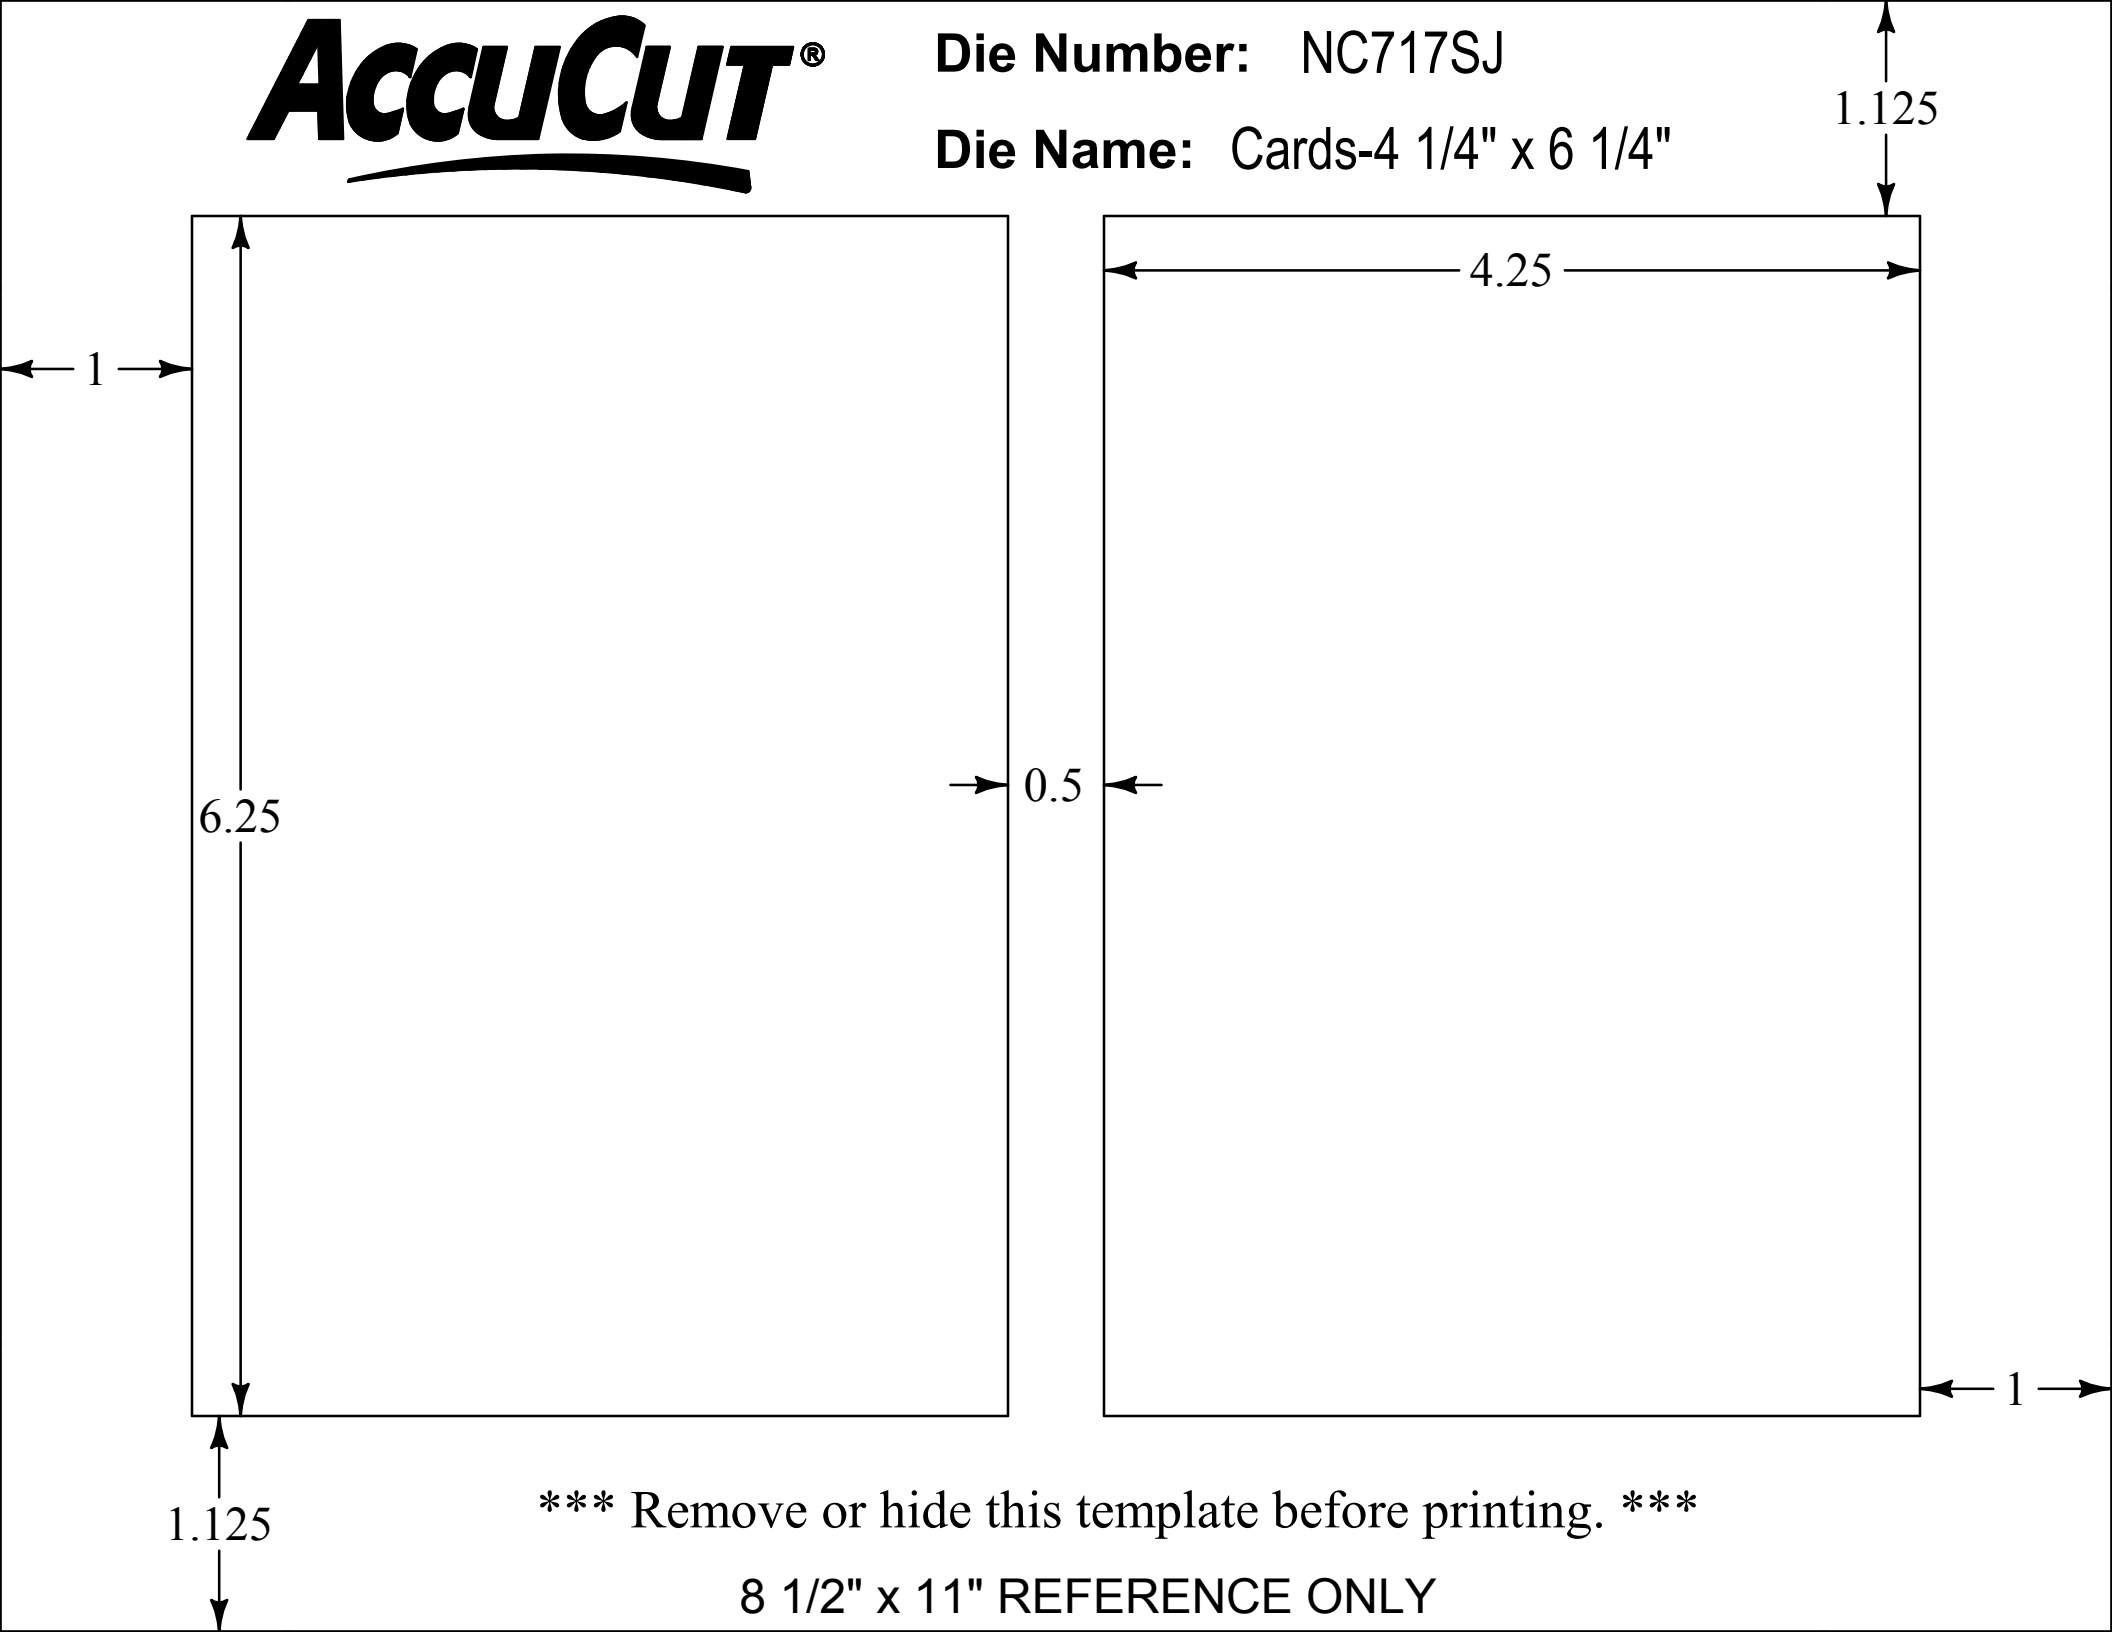

# AccuCut<sup>®</sup>

Die Number: NC717SJ

Die Name: Cards-4 1/4" x 6 1/4"

\*\*\* Remove or hide this template before printing. \*\*\*

8 1/2" x 11" REFERENCE ONLY