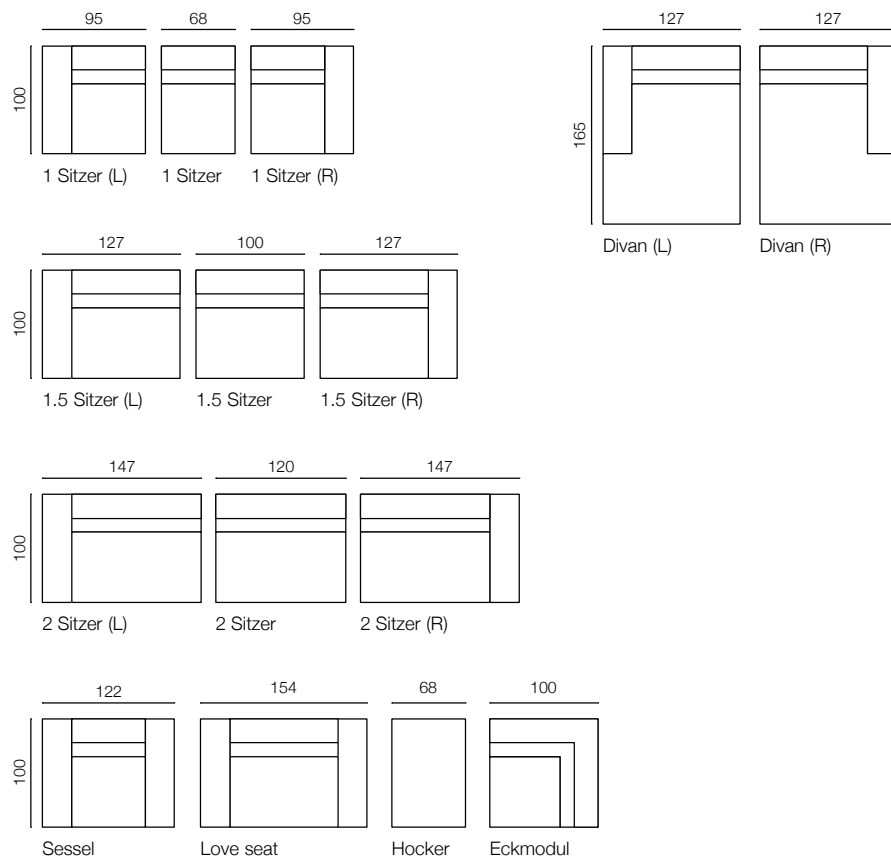

## Abmessungen

Gesamthöhe	70cm
Gesamttiefe	100cm
Sitzhöhe	43cm
Sitztiefe	62cm
Höhe Armlehne	70cm
Breite Armlehne	27cm
Höhe Füße	4cm

Alle Module sind rundum verarbeitet und können als Einzelstücke verwendet werden. An der Unterseite angebrachte Verbindungsklammern ermöglichen ein leichtes Zusammenstecken.