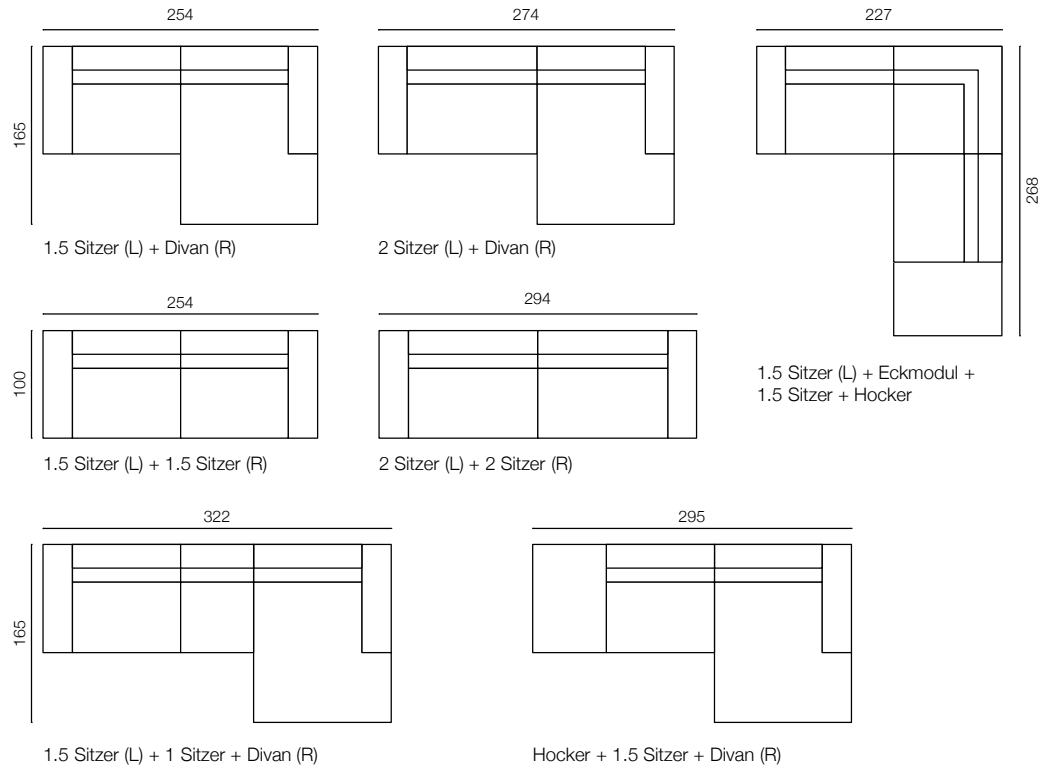

Lieferzeit

Unsere Sofas werden nach deinen Wünschen speziell angefertigt. Die Lieferzeit beträgt durchschnittlich 8-10 Wochen.

Pflege

Die Stoff-/Lederfarbe deines Sofas hält am längsten, indem du es vor direktem oder reflektiertem Sonnenlicht schützt.

Versuche regelmäßig den Staub und Schmutz durch absaugen und abwischen zu entfernen. Sauge verschüttete Flüssigkeiten so schnell wie möglich mit einem feuchten Tuch auf. Für hartnäckige Flecken kontaktierst du am besten eine Spezialreinigungsfirma.

Garantie

Dank der qualitativ hochwertigen Bauweise sind wir in der Lage, 5 Jahre Garantie auf den kompletten Unterbau zu gewähren (Bezugsmaterialien ausgeschlossen).

Preise	1 Sitzer Armlehne L/R	1 Sitzer ohne Armlehne	1,5 Sitzer Armlehne L/R	1,5 Sitzer ohne Armlehne	2 Sitzer Armlehne L/R	2 Sitzer ohne Armlehne	Divan Armlehne L/R	Sessel	Love Seat	Hocker	Ecke
Stoff Kategorie A											
Sam	1.255 €	1.051 €	1.324 €	1.129 €	1.522 €	1.282 €	1.666 €	1.639 €	1.714 €	859 €	1.366 €
Donovan											
Denim											
Stoff Kategorie B											
Madison	+114€	+48€	+138€	+66€	+111€	+81€	+228€	+111€	+123€	+33€	+87€
Woolen											
Stoff Kategorie C											
Bonsai											
Colombia Reloaded	+243€	+126€	+294€	+174€	+294€	+213€	+414€	+291€	+330€	+87€	+234€
Champion											
Leder Kategorie 1											
Club	+702€	+333€	+780€	+402€	+882€	+543€	+1.095€	+951€	+966€	+255€	+519€
Leder Kategorie 2											
Jumbo	+1.320€	+636€	+1.482€	+792€	+1.632€	+1.074€	+2.019€	+1.755€	+1.851€	+498€	+1.023€
Nevada											
Leder Kategorie 3											
Saddle	+1.560€	+771€	+1.725€	+963€	+1.956€	+1.308€	+2.364€	+2.100€	+2.208€	+606€	+1.245€

Ausgewiesene Preise inklusive MwSt. Alle Preise können durch ONE HOUSE geändert werden. Die Preise in dieser Preisliste ersetzen alle bisherigen Preislisten. ONE HOUSE ist nicht verantwortlich für typografische - oder Druckfehler in der Preisgestaltung und / oder Spezifikationen.