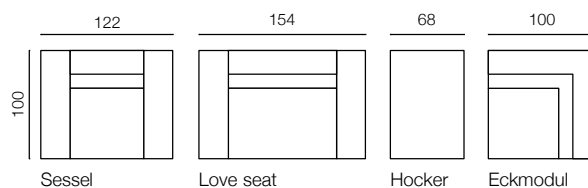

Abmessungen

Gesamthöhe	70cm
Gesamttiefe	100cm
Sitzhöhe	43cm
Sitztiefe	62cm
Höhe Armlehne	70cm
Breite Armlehne	27cm
Höhe Füße	4cm

Alle Module sind rundum verarbeitet und können als Einzelstücke verwendet werden. An der Unterseite angebrachte Verbindungsklammern ermöglichen ein leichtes Zusammenstecken.