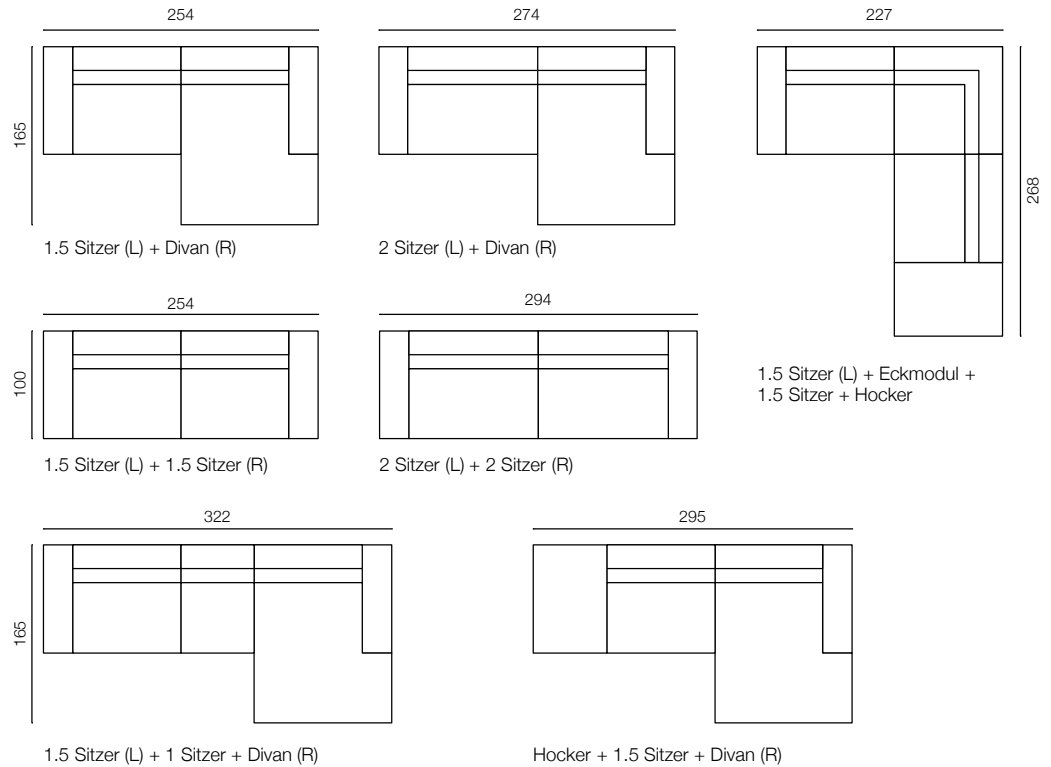

Lieferzeit

Unsere Sofas werden nach deinen Wünschen speziell angefertigt. Die Lieferzeit beträgt durchschnittlich 8-10 Wochen.

Pflege

Die Stoff-/Lederfarbe deines Sofas hält am längsten, indem du es vor direktem oder reflektiertem Sonnenlicht schützt.

Versuche regelmäßig den Staub und Schmutz durch absaugen und abwischen zu entfernen. Saug verschüttete Flüssigkeiten so schnell wie möglich mit einem feuchten Tuch auf. Für hartnäckige Flecken kontaktierst du am besten eine Spezialreinigungsfirma.

Garantie

Dank der qualitativ hochwertigen Bauweise sind wir in der Lage, 5 Jahre Garantie auf den kompletten Unterbau zu gewähren (Bezugsmaterialien ausgeschlossen).

Preise	1 Sitzer Armlehne L/R	1 Sitzer ohne Armlehne	1,5 Sitzer Armlehne L/R	1,5 Sitzer ohne Armlehne	2 Sitzer Armlehne L/R	2 Sitzer ohne Armlehne	Divan Armlehne L/R	Sessel	Love Seat	Hocker	Ecke
Stoff Kategorie A											
Sam	1.255 €	1.051 €	1.324 €	1.129 €	1.522 €	1.282 €	1.666 €	1.639 €	1.714 €	859 €	1.366 €
Donovan											
Denim											
Stoff Kategorie B											
Madison	+114€	+48€	+138€	+66€	+111€	+81€	+228€	+111€	+123€	+33€	+87€
Woolen											
Stoff Kategorie C											
Bonsai	+243€	+126€	+294€	+174€	+294€	+213€	+414€	+291€	+330€	+87€	+234€
Colombia Reloaded											
Champion											
Leder Kategorie 1											
Club	+702€	+333€	+780€	+402€	+882€	+543€	+1.095€	+951€	+966€	+255€	+519€
Leder Kategorie 2											
Jumbo	+1.320€	+636€	+1.482€	+792€	+1.632€	+1.074€	+2.019€	+1.755€	+1.851€	+498€	+1.023€
Nevada											
Leder Kategorie 3											
Saddle	+1.560€	+771€	+1.725€	+963€	+1.956€	+1.308€	+2.364€	+2.100€	+2.208€	+606€	+1.245€

Alle Preise können durch ONE HOUSE geändert werden. Die Preise in dieser Preisliste ersetzen alle bisherigen Preislisten. ONE HOUSE ist nicht verantwortlich für typografische - oder Druckfehler in der Preisgestaltung und / oder Spezifikationen.