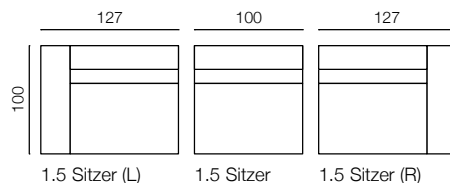

Materialien

Gepolsterter Hartholzbuchenrahmen, horizontale Wellenfedern, Taschenfederkernsitz, Rückenlehne mit elastischem Spanngurt, bedeckt mit High Resilient Schaum.