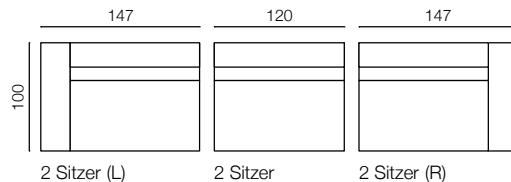

Abmessungen

Gesamthöhe	70cm
Gesamttiefe	100cm
Sitzhöhe	43cm
Sitztiefe	62cm
Höhe Armlehne	70cm
Breite Armlehne	27cm
Höhe Füße	4cm

Alle Module sind rundum verarbeitet und können als Einzelstücke verwendet werden. An der Unterseite angebrachte Verbindungsklammern ermöglichen ein leichtes Zusammenstecken.