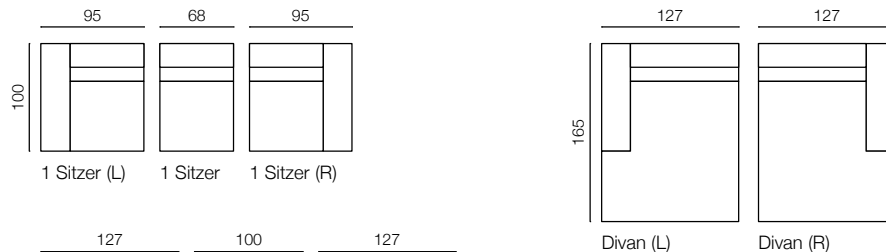

Made in Germany

Seit fast 30 Jahren perfektionieren unsere deutschen Möbelexperten ihr Handwerk, um das bestmögliche Sofa für dich zu bauen. Jede Produktionsstufe findet in Deutschland statt.