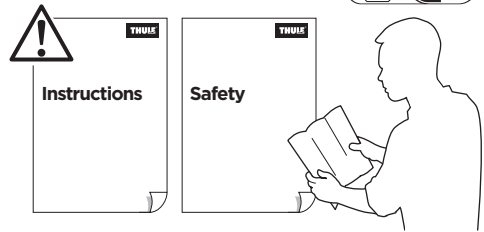

EN Roof mounted load carrier
DE Lastenträger zur Dachmontage
FR Barre de toit
NL Dakdrager
IT Barra portatutto da installare sul tetto
ES Portaequipajes de techo
PT Barra para montagem no tejadilho
SV Takmonterad lasthållare
DK Tagmonteret lastholder
NO Takmontert lasteholder
FI Katolle asennettava teline
ET Katusele paigaldatav katuseraam
LV Uz jumta uzstādāms kravas turētājs
LT Ant stogo tvirtinamas krovinų laikiklis
PL Uchwyt na bagażnik bazowy montowany na dachu
RU Багажник на крышу
UK Багажник для даху
BG Багажник, монтиран върху покрива
CS Nosič pro montáž na střechu
SK Strešný nosič
SL Nosilec za strešni prtljajnik
HR/BIH Krovni nosač tereta

RO Suport încărcătură montat pe acoperiș
HU Tetőre szerelhető csomagszállító
EL Στάθρα οροφής για μεταφορά φορτίου
TR Araç üstüne bağlanan yük taşıyıcı
HE מנשא מטען לגג הרכב
AR حامل نقل مثبت على السقف
ZH 顶置行李架
JA ルーフマウント型ロードキャリア
KO 루프 장착 화물 캐리어
TH โครงยึดของบรรทุกแบบติดตั้งบนหลังคา

CITY CRASH
Complies with ISO norm

ISO 11154-E