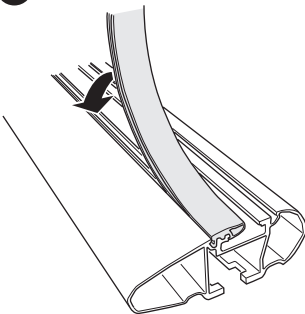

2

> Instructions

Thule Evo Clamp
710501

EN Roof mounted load carrier
DE Lastenträger zur Dachmontage
FR Barre de toit
NL Dakdrager
IT Barra portatutto da installare sul tetto
ES Portaequipajes de techo
PT Barra para montagem no tejadilho
SV Takmonterad lasthållare
DK Tagmonteret lastholder
NO Takmontert lasteholder
FI Katolle asennettava teline
ET Katusele paigaldatav katuseraam
LV Uz jumta uzstādāms kravas turētājs
LT Ant stogo tvirtinamas krovinų laikiklis
PL Uchwyt na bagażnik bazowy montowany na dachu
RU Багажник на крышу
UK Багажник для даху
BG Багажник, монтиран върху покрива
CS Nosič pro montáž na střechu
SK Strešný nosič
SL Nosilec za strešni prtljajnik
HR/BIH Krovni nosač tereta

2
FOOT PACK

3
BAR

THULE
WingBar Evo

A

B

C

D

5

BAR 3

A

B

C

6

1 KIT + **2** FOOT PACK + BAR **3**

A

B