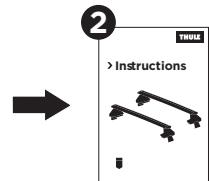

2

> Instructions

Thule Evo Clamp
710501

EN Roof mounted load carrier
DE Lastenträger zur Dachmontage
FR Barre de toit
NL Dakdrager
IT Barra portatutto da installare sul tetto
ES Portaequipajes de techo
PT Barra para montagem no tejadilho
SV Takmonterad lasthållare
DK Tagmonteret lastholder
NO Takmontert lasteholder
FI Katolle asennettava teline
ET Katusele paigaldatav katuseraam
LV Uz jumta uzstādāms kravas turētājs
LT Ant stogo tvirtinamas krovinų laikiklis
PL Uchwyt na bagażnik bazowy montowany na dachu
RU Багажник на крышу
UK Багажник для даху
BG Багажник, монтиран върху покрива
CS Nosič pro montáž na střechu
SK Strešný nosič
SL Nosilec za strešni prtljajnik
HR/BIH Krovni nosač tereta