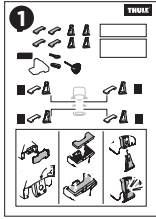

2

> Instructions

Thule Evo Clamp
710501

EN Roof mounted load carrier
DE Lastenträger zur Dachmontage
FR Barre de toit
NL Dakdrager
IT Barra portatutto da installare sul tetto
ES Portaequipajes de techo
PT Barra para montagem no tejadilho
SV Takmonterad lasthållare
DK Tagmonteret lastholder
NO Takmontert lasteholder
FI Katolle asennettava teline
ET Katusele paigaldatav katuseraam
LV Uz jumta uzstādāms kravas turētājs
LT Ant stogo tvirtinamas krovinų laikiklis
PL Uchwyt na bagażnik bazowy montowany na dachu
RU Багажник на крышу
UK Багажник для даху
BG Багажник, монтиран върху покрива
CS Nosič pro montáž na střechu
SK Strešný nosič
SL Nosilec za strešni prtljajnik
HR/BIH Krovni nosač tereta

RO Suport încărcătură montat pe acoperiș
HU Tetőre szerelhető csomagszállító
EL Στάθρα οροφής για μεταφορά φορτίου
TR Araç üstüne bağlanan yük taşıyıcı
HE מנשא מטען לגג הרכב
AR حامل نقل مثبت على السقف
ZH 顶置行李架
JA ルーフマウント型ロードキャリア
KO 루프 장착 화물 캐리어
TH โครงยึดของบรรทุกแบบติดตั้งบนหลังคา

CITY CRASH
Complies with ISO norm

ISO 11154-E

i

> Mounting Tutorial

Thule Evo Clamp

THULE
SWEDEN

thule.com

1
KIT