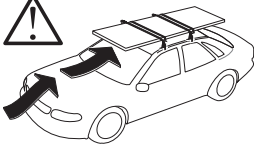

EN Roof mounted load carrier
DE Lastenträger zur Dachmontage
FR Barre de toit
NL Dakdrager
IT Barra portatutto da installare sul tetto
ES Portaequipajes de techo
PT Barra para montagem no tejadilho
SV Takmonterad lasthållare
DK Tagmonteret lastholder
NO Takmontert lasteholder
FI Katolle asennettava teline
ET Katusele paigaldatav katuseraam
LV Uz jumta uzstādāms kravas turētājs
LT Ant stogo tvirtinamas krovinų laikiklis
PL Uchwyt na bagażnik bazowy montowany na dachu
RU Багажник на крышу
UK Багажник для даху
BG Багажник, монтиран върху покрива
CS Nosič pro montáž na střechu
SK Strešný nosič
SL Nosilec za strešni prtljajnik
HR/BIH Krovni nosač tereta

RO Suport încărcătură montat pe acoperiș
HU Tetőre szerelhető csomagszállító
EL Στάθρα οροφής για μεταφορά φορτίου
TR Araç üstüne bağlanan yük taşıyıcı
HE מנשא מטען לגג הרכב
AR حامل نقل مثبت على السقف
ZH 顶置行李架
JA ルーフマウント型ロードキャリア
KO 루프 장착 화물 캐리어
TH โครงยึดของบรรทุกแบบติดตั้งบนหลังคา

CITY CRASH
Complies with ISO norm

ISO 11154-E

i

> Mounting Tutorial

Thule Evo Clamp

THULE
SWEDEN

thule.com