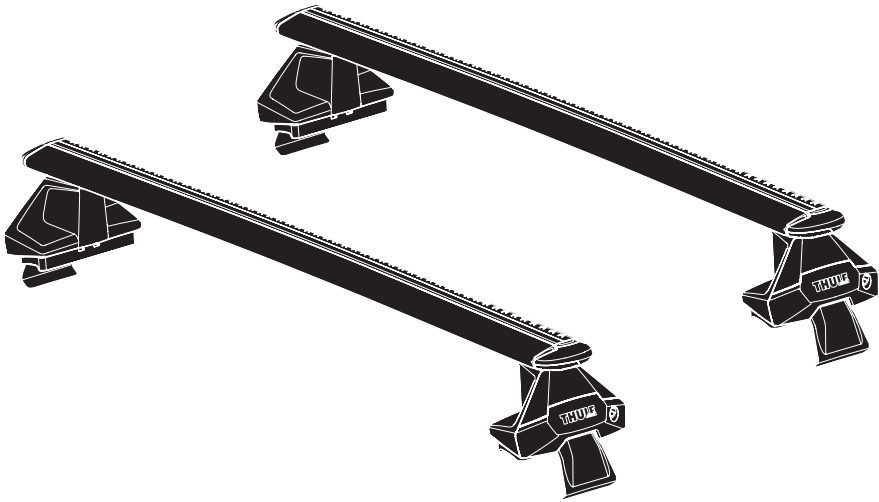

2

> Instructions

Thule Evo Clamp
710501

EN Roof mounted load carrier
DE Lastenträger zur Dachmontage
FR Barre de toit
NL Dakdrager
IT Barra portatutto da installare sul tetto
ES Portaequipajes de techo
PT Barra para montagem no tejadilho
SV Takmonterad lasthållare
DK Tagmonteret lastholder
NO Takmontert lasteholder
FI Katolle asennettava teline
ET Katusele paigaldatav katuseraam
LV Uz jumta uzstādāms kravas turētājs
LT Ant stogo tvirtinamas krovinų laikiklis
PL Uchwyt na bagażnik bazowy montowany na dachu
RU Багажник на крышу
UK Багажник для даху
BG Багажник, монтиран върху покрива
CS Nosič pro montáž na střechu
SK Strešný nosič
SL Nosilec za strešni prtljajnik
HR/BIH Krovni nosač tereta

RO Suport încărcătură montat pe acoperiș
HU Tetőre szerelhető csomagszállító
EL Στάθρα οροφής για μεταφορά φορτίου
TR Araç üstüne bağlanan yük taşıyıcı
HE מנשא מטען לגג הרכב
AR حامل نقل مثبت على السقف
ZH 顶置行李架
JA ルーフマウント型ロードキャリア
KO 루프 장착 화물 캐리어
TH โครงยึดของบรรทุกแบบติดตั้งบนหลังคา

CITY CRASH
Complies with ISO norm

ISO 11154-E

i

> Mounting Tutorial

Thule Evo Clamp

THULE
SWEDEN

thule.com

1
KIT