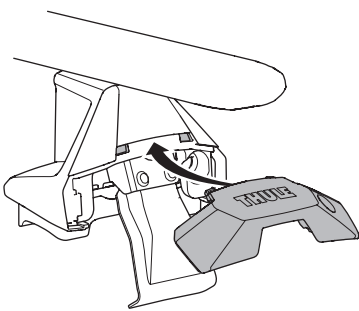

2

> Instructions

Thule Evo Clamp
710501

EN Roof mounted load carrier
DE Lastenträger zur Dachmontage
FR Barre de toit
NL Dakdrager
IT Barra portatutto da installare sul tetto
ES Portaequipajes de techo
PT Barra para montagem no tejadilho
SV Takmonterad lasthållare
DK Tagmonteret lastholder
NO Takmontert lasteholder
FI Katolle asennettava teline
ET Katusele paigaldatav katuseraam
LV Uz jumta uzstādāms kravas turētājs
LT Ant stogo tvirtinamas krovinų laikiklis
PL Uchwyt na bagażnik bazowy montowany na dachu
RU Багажник на крышу
UK Багажник для даху
BG Багажник, монтиран върху покрива
CS Nosič pro montáž na střechu
SK Strešný nosič
SL Nosilec za strešni prtljajnik
HR/BIH Krovni nosač tereta

x4

x2

14

A

B

C

x4

Accessory