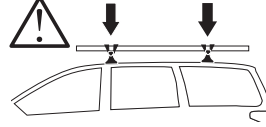

EN Roof mounted load carrier
DE Lastenträger zur Dachmontage
FR Barre de toit
NL Dakdrager
IT Barra portatutto da installare sul tetto
ES Portaequipajes de techo
PT Barra para montagem no tejadilho
SV Takmonterad lasthållare
DK Tagmonteret lastholder
NO Takmontert lasteholder
FI Katolle asennettava teline
ET Katusele paigaldatav katuseraam
LV Uz jumta uzstādāms kravas turētājs
LT Ant stogo tvirtinamas krovinų laikiklis
PL Uchwyt na bagażnik bazowy montowany na dachu
RU Багажник на крышу
UK Багажник для даху
BG Багажник, монтиран върху покрива
CS Nosič pro montáž na střechu
SK Strešný nosič
SL Nosilec za strešni prtljajnik
HR/BIH Krovni nosač tereta

RO Suport încărcătură montat pe acoperiș
HU Tetőre szerelhető csomagszállító
EL Στάθρα οροφής για μεταφορά φορτίου
TR Araç üstüne bağlanan yük taşıyıcı
HE מנשא מטען לגג הרכב
AR حامل نقل مثبت على السقف
ZH 顶置行李架
JA ルーフマウント型ロードキャリア
KO 루프 장착 화물 캐리어
TH โครงยึดของบรรทุกแบบติดตั้งบนหลังคา

CITY CRASH
Complies with ISO norm

ISO 11154-E

i

> Mounting Tutorial

Thule Evo Clamp

THULE
SWEDEN

thule.com