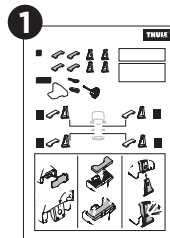

2

> Instructions

Thule Evo Clamp
710501

EN Roof mounted load carrier
DE Lastenträger zur Dachmontage
FR Barre de toit
NL Dakdrager
IT Barra portatutto da installare sul tetto
ES Portaequipajes de techo
PT Barra para montagem no tejadilho
SV Takmonterad lasthållare
DK Tagmonteret lastholder
NO Takmontert lasteholder
FI Katolle asennettava teline
ET Katusele paigaldatav katuseraam
LV Uz jumta uzstādāms kravas turētājs
LT Ant stogo tvirtinamas krovinų laikiklis
PL Uchwyt na bagażnik bazowy montowany na dachu
RU Багажник на крышу
UK Багажник для даху
BG Багажник, монтиран върху покрива
CS Nosič pro montáž na střechu
SK Strešný nosič
SL Nosilec za strešni prtljajnik
HR/BIH Krovni nosač tereta

RO Suport încărcătură montat pe acoperiș
HU Tetőre szerelhető csomagszállító
EL Στάθρα οροφής για μεταφορά φορτίου
TR Araç üstüne bağlanan yük taşıyıcı
HE מנשא מטען לגג הרכב
AR حامل نقل مثبت على السقف
ZH 顶置行李架
JA ルーフマウント型ロードキャリア
KO 루프 장착 화물 캐리어
TH โครงยึดของบรรทุกแบบติดตั้งบนหลังคา