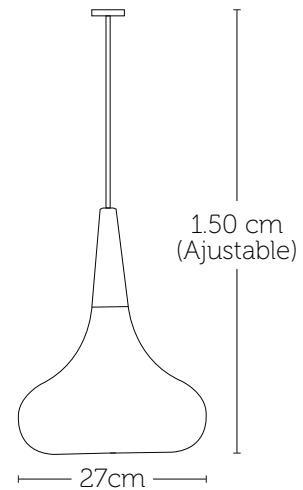

RUFF

Ficha Técnica

Dimensiones

Características

Tipo de luz	LED
Material	Metal
Medidas	D80*60*45 CM
Altura máxima	120 cm (ajustable)
Estilo	Moderno
Peso	8 Kg
Consumo	81 W
Voltaje	110V