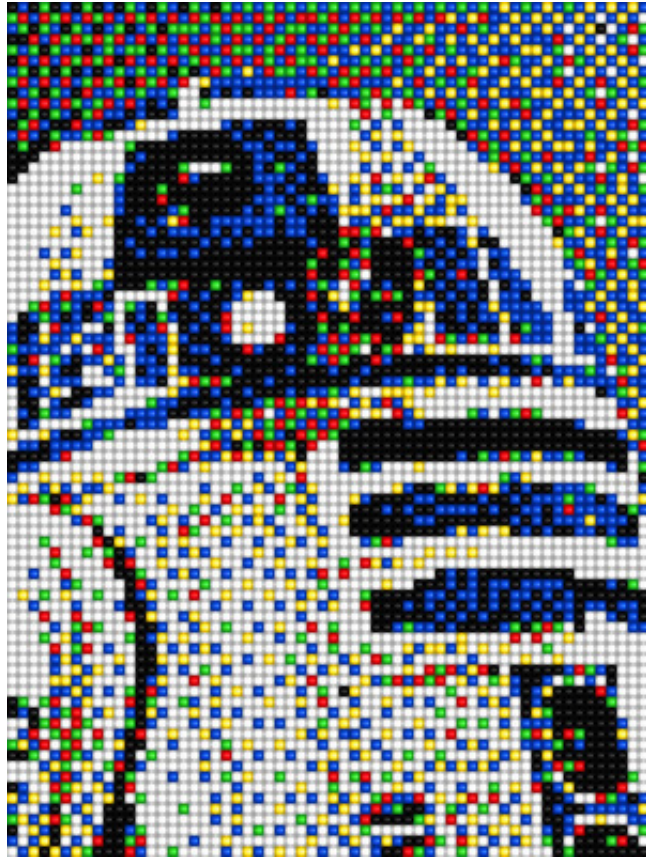

# Pixel Art 4 Star Wars

© & ™ Lucasfilm Ltd.

1	3
2	4

## R2-D2

Quantità per colore

- 310 ■
- 435 ■
- 1.127 ■
- 384 ■
- 895 ■
- 1.649

0856  
**Pixel Art 4**  
Yoda

1x 2476

(ITA) stampa le schede al 100% (**NON** attivare “adatta al foglio”)  
 (ENG) print the pattern sheets at 100% (**DO NOT** select ‘adapt to sheet’)  
 (FRA) imprimez les fiches à 100% (**Ne les adaptez pas au format**)  
 (DEU) drucke die Vorlagen 100% aus (**NICHT an das Papierformat anpassen**)  
 (ESP) imprime las fichas al 100% (**NO adapta al folio**)