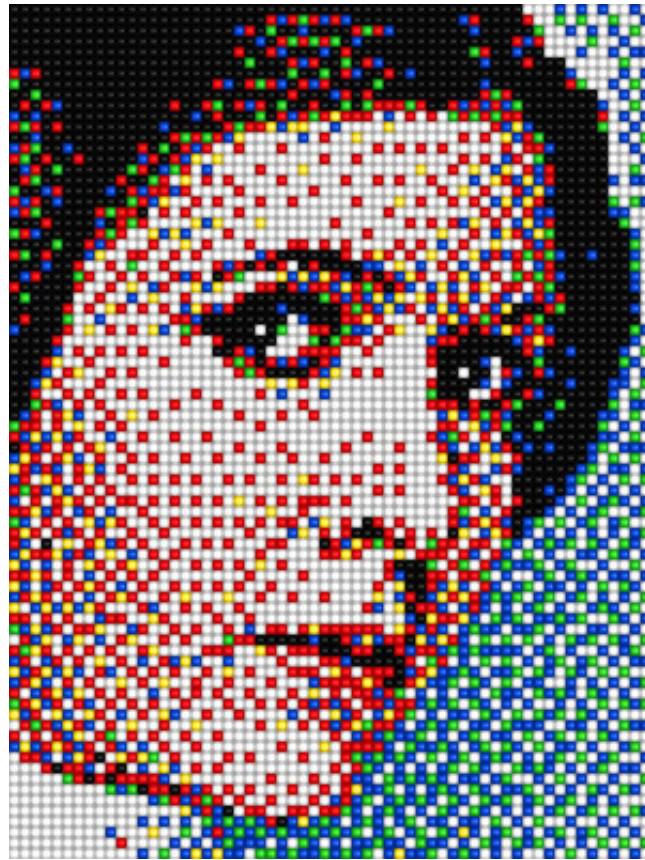

Pixel Art 4 Star Wars

1	3
2	4

Principessa Leila

Quantità per colore

800	■
199	■
691	■
323	■
986	■
1.801	□

0844
Pixel Art 4
BB-8

1x 2479

(ITA) stampa le schede al 100% (**NON** attivare "adatta al foglio")
(ENG) print the pattern sheets at 100% (**DO NOT** select 'adapt to sheet')
(FRA) imprimez les fiches à 100% (**Ne les adaptez pas au format**)
(DEU) drucke die Vorlagen 100% aus (**NICHT** an das Papierformat anpassen)
(ESP) imprime las fichas al 100% (**NO** adapta al folio)

Pixel Art

1

Pixel Art

Pixel Art

3

Pixel Art

4