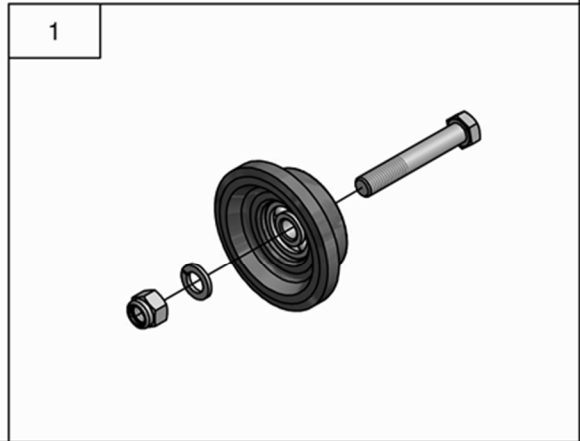

ERSATZTEILE

SPARE PARTS

Pièces de rechange - Onderdelen - Reservedele - Varaosat - Pezzi di ricambio
Reservedelen - Peças - Reservdelar - Piezas de recambio

GHF 500 K

 SWISS QUALITY

30 Nm

130 – 150 Nm

Tragfähigkeit / Capacity / Force de levage [kg]					GHF 500 K		
M3 (1Bm)	M4 (1Am)	M5 (2m)	M6 (3m)	M7 (4m)	1	ø87.6 x 29.5	9247.1025.4
500	500	500	400	320	2	50-99 mm, B=30	9247.1002.3
						100-149 mm, B=82	9247.1003.3