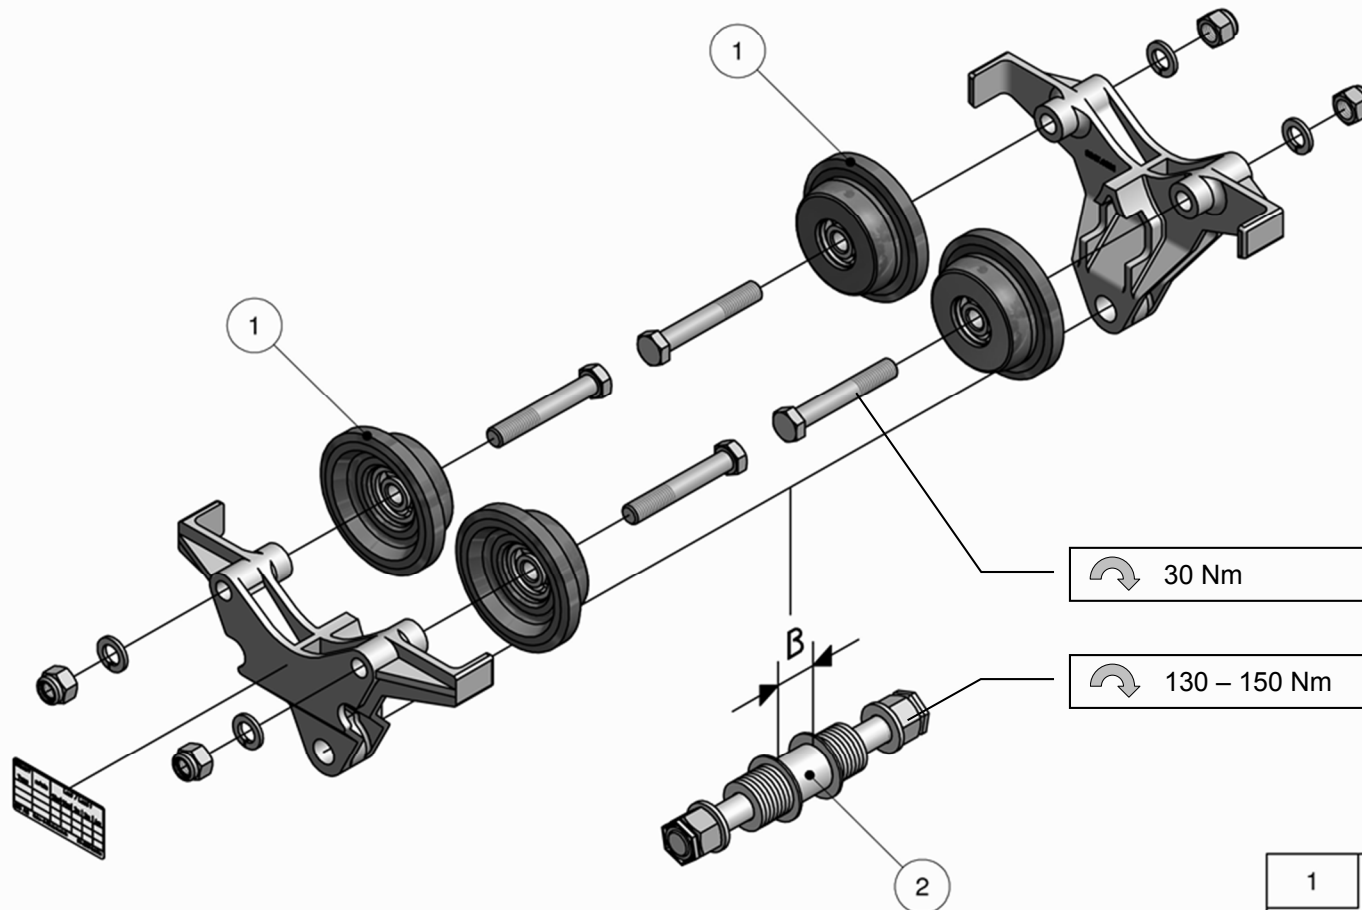

ERSATZTEILE

SPARE PARTS

Pièces de rechange - Onderdelen - Reservedele - Varaosat - Pezzi di ricambio
Reservedelen - Peças - Reservdelar - Piezas de recambio

GHF 500 K

 SWISS QUALITY

30 Nm

130 – 150 Nm

Tragfähigkeit / Capacity / Force de levage [kg]					GHF 500 K		
M3 (1Bm)	M4 (1Am)	M5 (2m)	M6 (3m)	M7 (4m)	1	ø87.6 x 29.5	9247.1025.4
500	500	500	400	320	2	50-99 mm, B=30	9247.1002.3
						100-149 mm, B=82	9247.1003.3