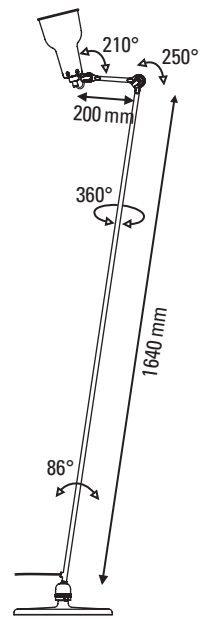

LAMPE GRAS N°230

de Bernard-Albin Gras

FICHE TECHNIQUE

TECHNICAL SHEET

LAMPADAIRE

FLOOR LAMP

Matériaux Material	Acier Steel
Poids Weight	8,7 kg
Embase Base	Ø320 mm
Réflecteur conseillé Recommended shade	Oculist
Emballage Packaging	1810 x 420 x 20 mm
IP IP	20

Tension Voltage	220/240V
Classe Class	2
Watt Watt	25W
Type d'ampoule Bulb type	E27 LED
Lumens Lumens output	416,28 lm (valeur indicative) 416,28 lm (indicative data)
Driver Driver	NA
Câble Wire	Tissu, longueur : 2100 mm Fabric, length : 2100 mm
Interrupteur Switch	Sur le câble On the cable
Distance interrupteur Switch distance	
Fiches Plug	C

de Bernard-Albin Gras

FICHE TECHNIQUE TECHNICAL SHEET

DONNÉES PHOTOMÉTRIQUES PHOTOMETRIC DATA

Flux **416,28 lm**
(valeur indicative)
(indicative data)

Tc **NA**

CRI **NA**

Ampoule testée **E27**
Tested lamp **Led filament**
7 W
806 lumens
2700 K