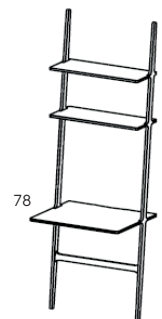

SW

Libri desk

Design Michaël Bihain

Libri desk

Design Michaël Bihain

Skrivbord

Stomme: vit- eller svartlaserad ask, eller ek naturlack. Ställbara ben.

Desk

White- or black stained ash veneer, or oak natural lacquer. Adjustable legs.

Schreibtisch

Gestell: Esche weiß oder schwarz lasiert, oder Eiche natur lackiert. Verstellbare Beine.

76

60

78