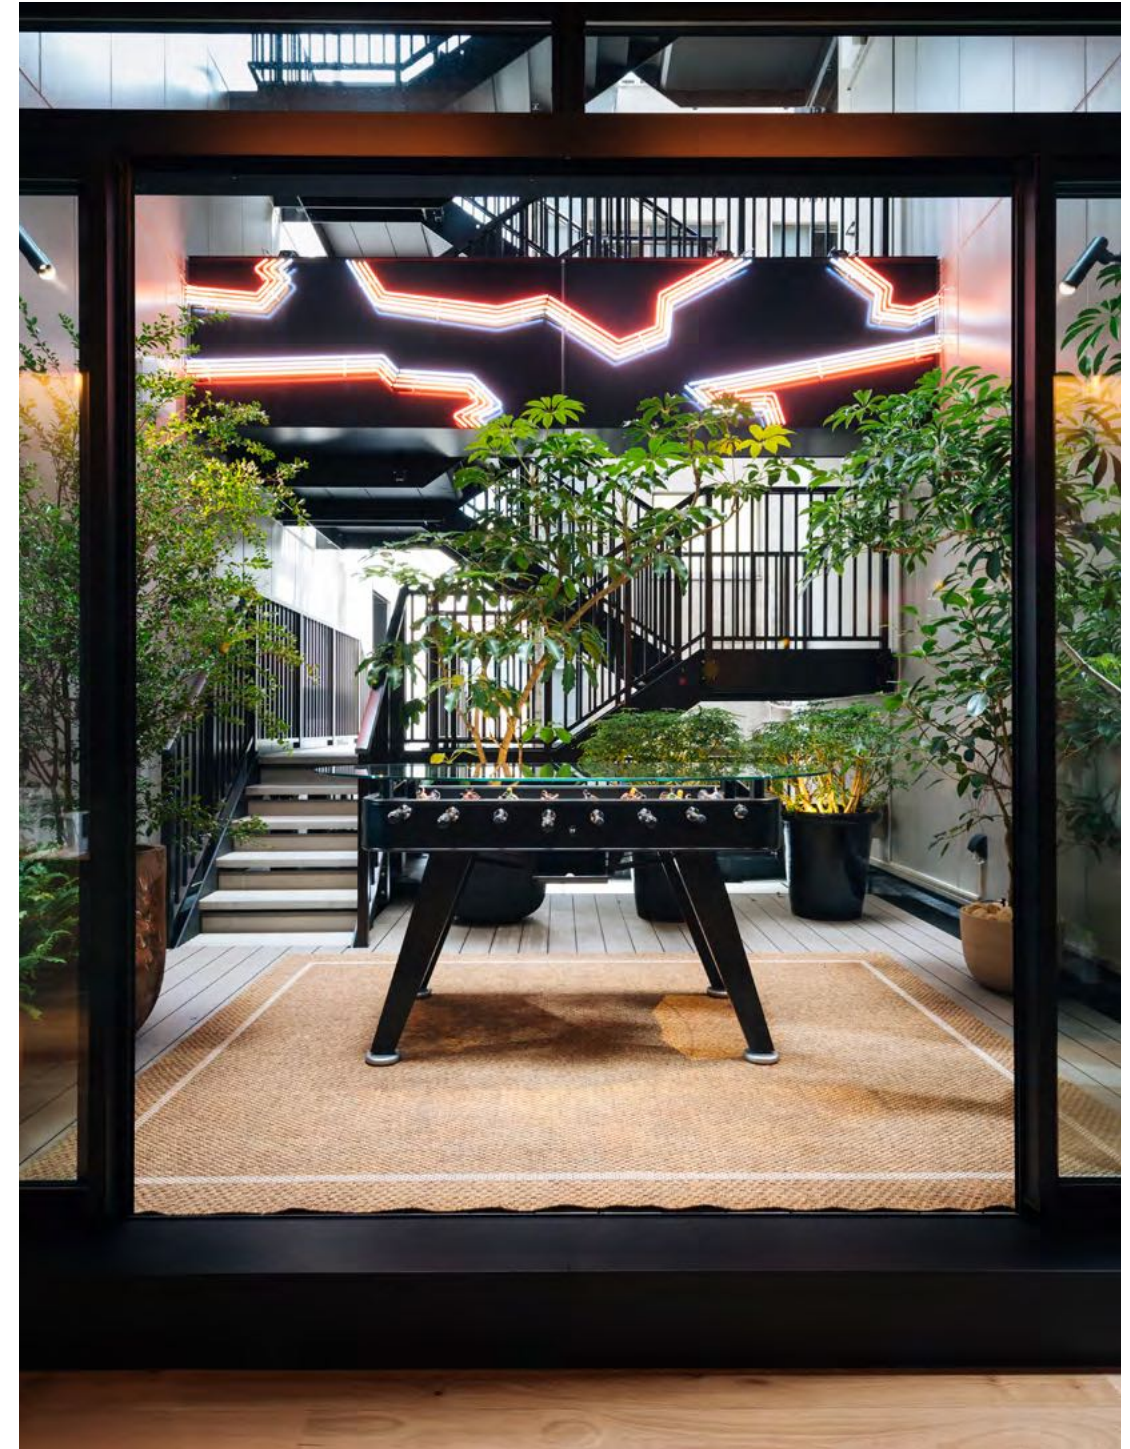

RS2 Dining

José Andrés & Rafael Rodríguez, 2014
Football Dining Table
Futbolín Mesa

Indoor • Interior

Outdoor • Exterior

Materials

Outdoor Inox finish: Shot blasted stainless steel lacquered.
Outdoor RAL colour finish: Stainless steel and micro textured powder coated polyester paint.
Indoor RAL colour finish: Steel and micro textured powder coated polyester paint.
Glass: 0.4 in | 1 cm tempered glass.
Field: HPL (green, cream or black).
Players: Cast aluminium.
Handles: Iroko wood.

Includes

Balls set (7 units).
2 extra players (1 per team).

Materiales

Acabado Inox: Acero inoxidable granallado y lacado.
Acabado color RAL exterior: Acero inoxidable y pintura poliéster con acabado micro texturado.
Acabado color RAL interior: Acero y pintura poliéster con acabado micro texturado.
Cristal: Vidrio templado de 1 cm de espesor.
Campo: HPL (verde, crema o negro).
Jugadores: Aluminio fundido.
Mangos: Madera de iroko.

Incluye

Set de bolas (7 unidades).
2 jugadores extra (1 por equipo).

Product weight • Peso del producto 324 lb | 147 kg

80.3x59x33.3 in | 204x152x77 cm
557.8 lb | 253 kg