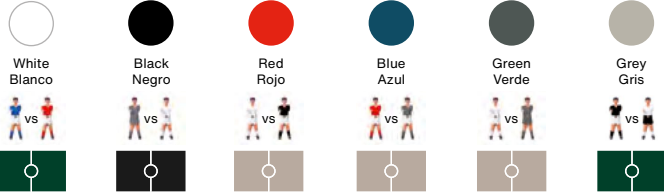

Indoor • Interior