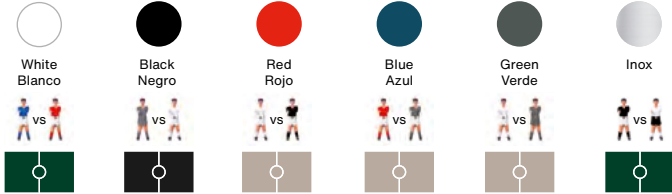

Outdoor • Exterior