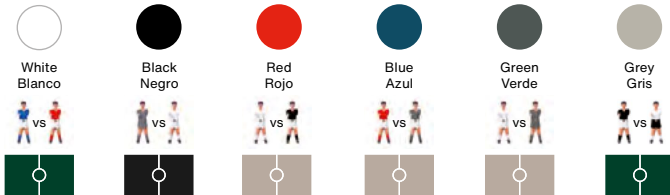

Indoor • Interior