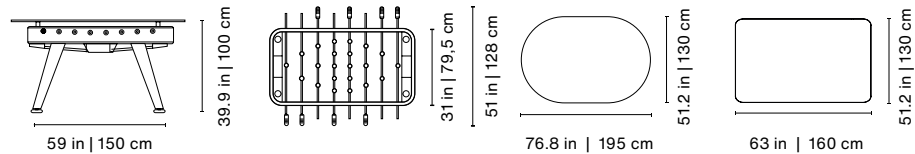

## Incluye

Set de bolas (7 unidades).  
2 jugadores extra (1 por equipo).

Product weight • Peso del producto 324 lb | 147 kg

80.3x59x33.3 in | 204x152x77 cm  
557.8 lb | 253 kg

**Head Office & Showroom**

C. Còrsega, 365  
08037, Barcelona  
Spain  
Phone: +34 936589503  
E-mail: info@rs-barcelona.com