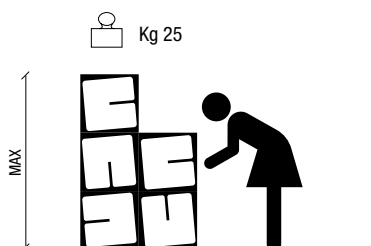

- IT** Modulo contenitore versatile che si può combinare in diverse posizioni per accogliere libri di ogni formato e altri piccoli oggetti. Realizzato in polietilene stampato in rotazionale.
- EN** A versatile storage module that can be arranged in a variety of positions to accommodate books of all shapes and sizes and other small objects. Made of rotomoulded polyethylene.
- DE** Vielseitiges Containermodul, das in verschiedenen Positionen kombiniert werden kann, um Bücher jeden Formats und andere kleinere Gegenstände aufzunehmen. Hergestellt aus im Rotomoulding-Verfahren geformtem Polyethylen.
- FR** Module de rangement polyvalent qui peut se combiner dans différentes positions pour accueillir des livres de toutes tailles et d'autres petits objets. Réalisé en polyéthylène moulé par rotomoulage.
- ES** Módulo contenedor versátil que puede combinarse en distintas posiciones para recibir libros de cualquier formato y otros objetos pequeños. Realizado con polietileno moldeado en rotacional.

H 440 — 440x330

MOD. Y01

1	kg 5,00	kg 6,10	1	m³ 0,08	
Pezzi per collo Pieces per parcel Stückzahl pro Frachtstück Pièces par colis Piezas por bulto	Peso netto Net weight Nettogewicht Poids net Peso neto	Peso lordo Gross weight Bruttogewicht Poids brut Peso bruto	Numero colli Number of parcels Anzahl Frachtstücke Nombre de colis Número de bultos	Volume totale Total volume Gesamtvolumen Volume total Volumen total	Dimensioni Measures Abmessungen Dimensions Dimensiones