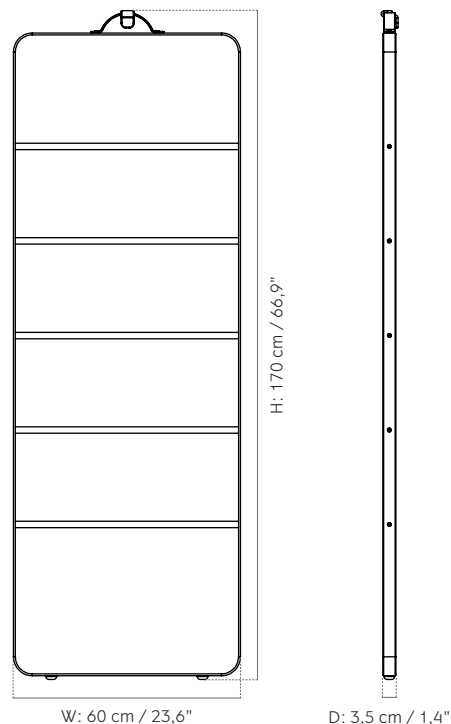

# Norm Bath Towel Ladder

## Dimension (cm / in)

H: 170 cm / 66,9"

W: 60 cm / 23,6"

D: 3,5 cm / 1,4"

## Weight item (kg)

2,9 kg

## Packaging Measurement (H \* W \* D)

172,5 cm \* 61 cm \* 4,5 cm