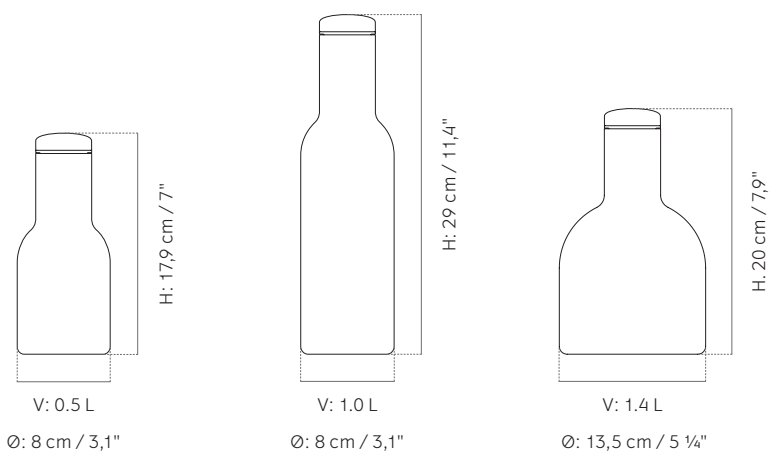

0,5 L

Ø: 8 cm / 3,1"

H: 17,9 cm / 7"

1L

Ø: 8 cm / 3,1"

H: 29 cm / 11,4"

1,4L

Ø: 13,5 cm / 5,3"

H: 20 cm / 7,9"

Weight item (kg)

0,5 L: 0,268 kg

1,0 L: 0,292 kg

1,4 L: 0,555 kg

Materials

0,5 L: Glass, Brass

1,0L: Glass, Brass, Steel

1,4L: Crystal Glass, Brass

Colours

0,5 L and 1,0L: Glear / Smoked

1,4L: Glear

Packaging Type

Giftbox

Packaging Measurement (H * W * D)

0,5L: 22 cm * 8,5 cm * 8,5 cm