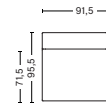

**DIMENSIONS**

W97 x D95,5 x H67 cm  
 Seat H40 cm  
 Armrest W24 cm  
 Foam option

**1063 | NARROW | MIDDLE**

**DIMENSIONS**

W74,5 x D95,5 x H67 cm  
 Seat H40 cm  
 Foam option

**1962 | WIDE | LEFT END**

**DIMENSIONS**

W114 x D95,5 x H67 cm  
 Seat H40 cm  
 Armrest W24 cm  
 Foam option

**1961 | WIDE | RIGHT END**

**DIMENSIONS**

W114 x D95,5 x H67 cm  
 Seat H40 cm  
 Armrest W24 cm  
 Foam option

**1963 | WIDE | MIDDLE**

**DIMENSIONS**

W91,5 x D95,5 x H67 cm  
 Seat H40 cm  
 Foam option

**1862 | CORNER | LEFT END**

**DIMENSIONS**

W93 x D93 x H67 cm  
 Seat H40 cm  
 Armrest W24 cm  
 Foam option

**1861 | CORNER | RIGHT END**

#### DIMENSIONS

W97 x D127,5 x H67 cm  
Seat H40 cm  
Armrest W24 cm  
Not available in leather  
Foam option