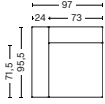

# MAGS SOFA

MODULE OVERVIEW

**HAY**

**MODULES**

**1062 | NARROW | LEFT END**

**DIMENSIONS**

W97 x D95,5 x H67 cm  
 Seat H40 cm  
 Armrest W24 cm  
 Foam option

**1061 | NARROW | RIGHT END**

**DIMENSIONS**

W97 x D95,5 x H67 cm  
 Seat H40 cm  
 Armrest W24 cm  
 Foam option

**1063 | NARROW | MIDDLE**

**DIMENSIONS**

W74,5 x D95,5 x H67 cm  
 Seat H40 cm  
 Foam option

**1962 | WIDE | LEFT END**

**DIMENSIONS**

W114 x D95,5 x H67 cm  
 Seat H40 cm  
 Armrest W24 cm  
 Foam option

**1961 | WIDE | RIGHT END**

**DIMENSIONS**

W114 x D95,5 x H67 cm  
 Seat H40 cm  
 Armrest W24 cm  
 Foam option

**1963 | WIDE | MIDDLE**

**DIMENSIONS**

W91,5 x D95,5 x H67 cm  
 Seat H40 cm  
 Foam option

**1862 | CORNER | LEFT END**

**DIMENSIONS**

W93 x D93 x H67 cm  
 Seat H40 cm  
 Armrest W24 cm  
 Foam option

**1861 | CORNER | RIGHT END**