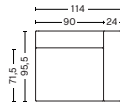

# MAGS SOFA

MODULE OVERVIEW

**HAY**

**MODULES**

**1062 | NARROW | LEFT END**

**DIMENSIONS**

W97 x D95,5 x H67 cm  
 Seat H40 cm  
 Armrest W24 cm  
 Foam option

**1061 | NARROW | RIGHT END**

**DIMENSIONS**

W97 x D95,5 x H67 cm  
 Seat H40 cm  
 Armrest W24 cm  
 Foam option

**1063 | NARROW | MIDDLE**

**DIMENSIONS**

W74,5 x D95,5 x H67 cm  
 Seat H40 cm  
 Foam option

**1962 | WIDE | LEFT END**

**DIMENSIONS**

W114 x D95,5 x H67 cm  
 Seat H40 cm  
 Armrest W24 cm  
 Foam option

**1961 | WIDE | RIGHT END**

**DIMENSIONS**

W114 x D95,5 x H67 cm  
 Seat H40 cm  
 Armrest W24 cm  
 Foam option

**1963 | WIDE | MIDDLE**

**DIMENSIONS**

W91,5 x D95,5 x H67 cm  
 Seat H40 cm  
 Foam option

**1862 | CORNER | LEFT END**

**DIMENSIONS**

W93 x D93 x H67 cm  
 Seat H40 cm  
 Armrest W24 cm  
 Foam option

**1861 | CORNER | RIGHT END**