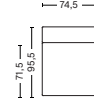

# MAGS SOFA

MODULE OVERVIEW

**HAY**

**MODULES**

**1062 | NARROW | LEFT END**

**DIMENSIONS**

W97 x D95,5 x H67 cm  
 Seat H40 cm  
 Armrest W24 cm  
 Foam option

**1061 | NARROW | RIGHT END**

**DIMENSIONS**

W97 x D95,5 x H67 cm  
 Seat H40 cm  
 Armrest W24 cm  
 Foam option

**1063 | NARROW | MIDDLE**

**DIMENSIONS**

W74,5 x D95,5 x H67 cm  
 Seat H40 cm  
 Foam option

**1962 | WIDE | LEFT END**

**DIMENSIONS**

W114 x D95,5 x H67 cm  
 Seat H40 cm  
 Armrest W24 cm  
 Foam option

**1961 | WIDE | RIGHT END**

**DIMENSIONS**

W114 x D95,5 x H67 cm  
 Seat H40 cm  
 Armrest W24 cm  
 Foam option

**1963 | WIDE | MIDDLE**

**DIMENSIONS**

W91,5 x D95,5 x H67 cm  
 Seat H40 cm  
 Foam option

**1862 | CORNER | LEFT END**

**DIMENSIONS**

W93 x D93 x H67 cm  
 Seat H40 cm  
 Armrest W24 cm  
 Foam option

**1861 | CORNER | RIGHT END**