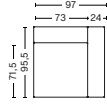

# MAGS SOFA

MODULE OVERVIEW

**HAY**

**MODULES**

**1062 | NARROW | LEFT END**

**DIMENSIONS**

W97 x D95,5 x H67 cm  
 Seat H40 cm  
 Armrest W24 cm  
 Foam option

**1061 | NARROW | RIGHT END**

**DIMENSIONS**

W97 x D95,5 x H67 cm  
 Seat H40 cm  
 Armrest W24 cm  
 Foam option

**1063 | NARROW | MIDDLE**

**DIMENSIONS**

W74,5 x D95,5 x H67 cm  
 Seat H40 cm  
 Foam option

**1962 | WIDE | LEFT END**

**DIMENSIONS**

W114 x D95,5 x H67 cm  
 Seat H40 cm  
 Armrest W24 cm  
 Foam option

**1961 | WIDE | RIGHT END**

**DIMENSIONS**

W114 x D95,5 x H67 cm  
 Seat H40 cm  
 Armrest W24 cm  
 Foam option

**1963 | WIDE | MIDDLE**

**DIMENSIONS**

W91,5 x D95,5 x H67 cm  
 Seat H40 cm  
 Foam option

**1862 | CORNER | LEFT END**

**DIMENSIONS**

W93 x D93 x H67 cm  
 Seat H40 cm  
 Armrest W24 cm  
 Foam option

**1861 | CORNER | RIGHT END**