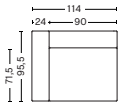

# MAGS SOFA

MODULE OVERVIEW

**HAY**

**MODULES**

**1062 | NARROW | LEFT END**

**DIMENSIONS**

W97 x D95,5 x H67 cm  
 Seat H40 cm  
 Armrest W24 cm  
 Foam option

**1061 | NARROW | RIGHT END**

**DIMENSIONS**

W97 x D95,5 x H67 cm  
 Seat H40 cm  
 Armrest W24 cm  
 Foam option

**1063 | NARROW | MIDDLE**

**DIMENSIONS**

W74,5 x D95,5 x H67 cm  
 Seat H40 cm  
 Foam option

**1962 | WIDE | LEFT END**

**DIMENSIONS**

W114 x D95,5 x H67 cm  
 Seat H40 cm  
 Armrest W24 cm  
 Foam option

**1961 | WIDE | RIGHT END**

**DIMENSIONS**

W114 x D95,5 x H67 cm  
 Seat H40 cm  
 Armrest W24 cm  
 Foam option

**1963 | WIDE | MIDDLE**

**DIMENSIONS**

W91,5 x D95,5 x H67 cm  
 Seat H40 cm  
 Foam option

**1862 | CORNER | LEFT END**

**DIMENSIONS**

W93 x D93 x H67 cm  
 Seat H40 cm  
 Armrest W24 cm  
 Foam option

**1861 | CORNER | RIGHT END**