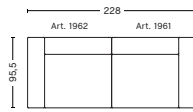

2,5 SEATER COMBINATION 1

DIMENSIONS

W228 x D95,5 x H67 cm
Seat H40 cm