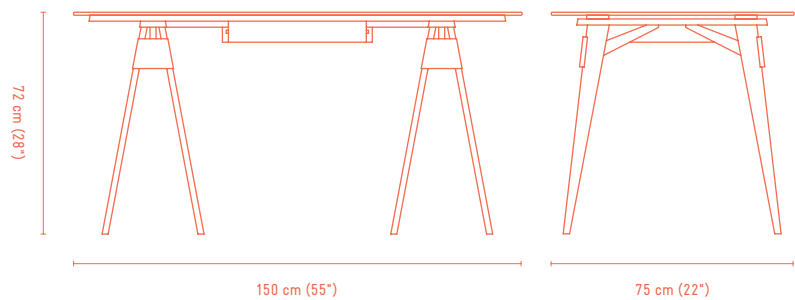

DIMENSIONS: