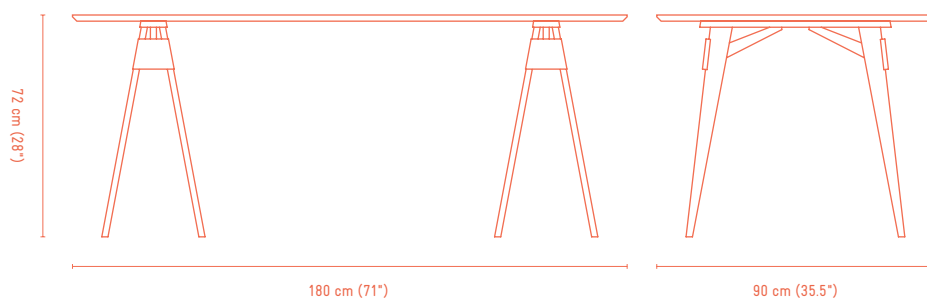

INDEX: **1** Arco dining table 180 cm, black
Trestles: Item No. 2610-1000
Tabletop: Item No. 2507-1000

2 Arco dining table 180 cm, oak
Trestles: Item No. 2610-8400
Tabletop: Item No. 2507-8400

DIMENSIONS: