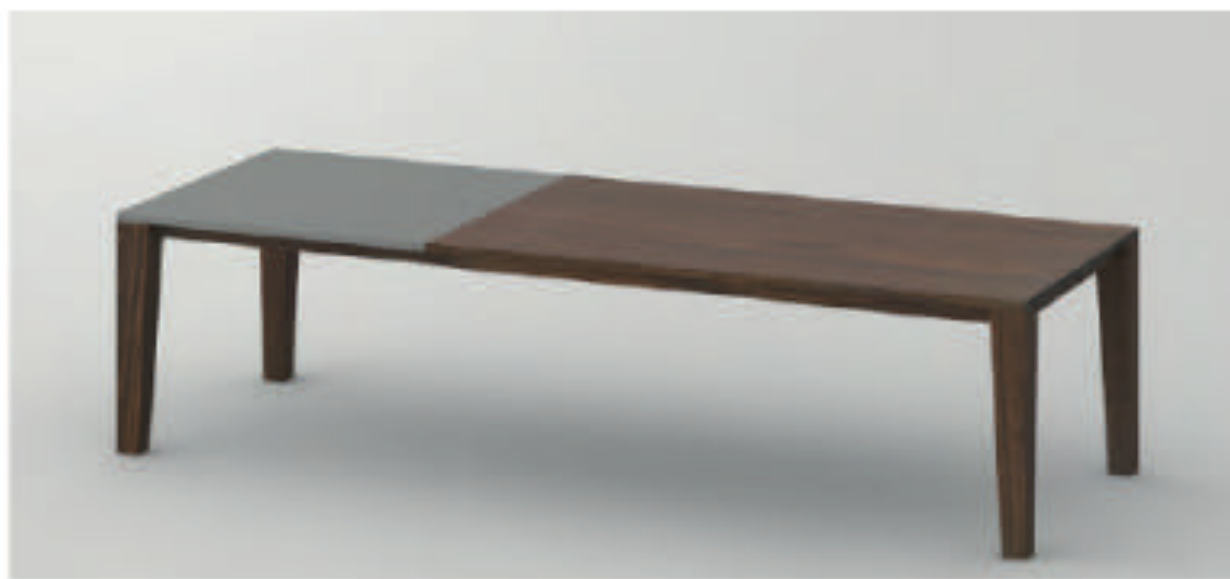

VARIUS *BUTTERFLY*