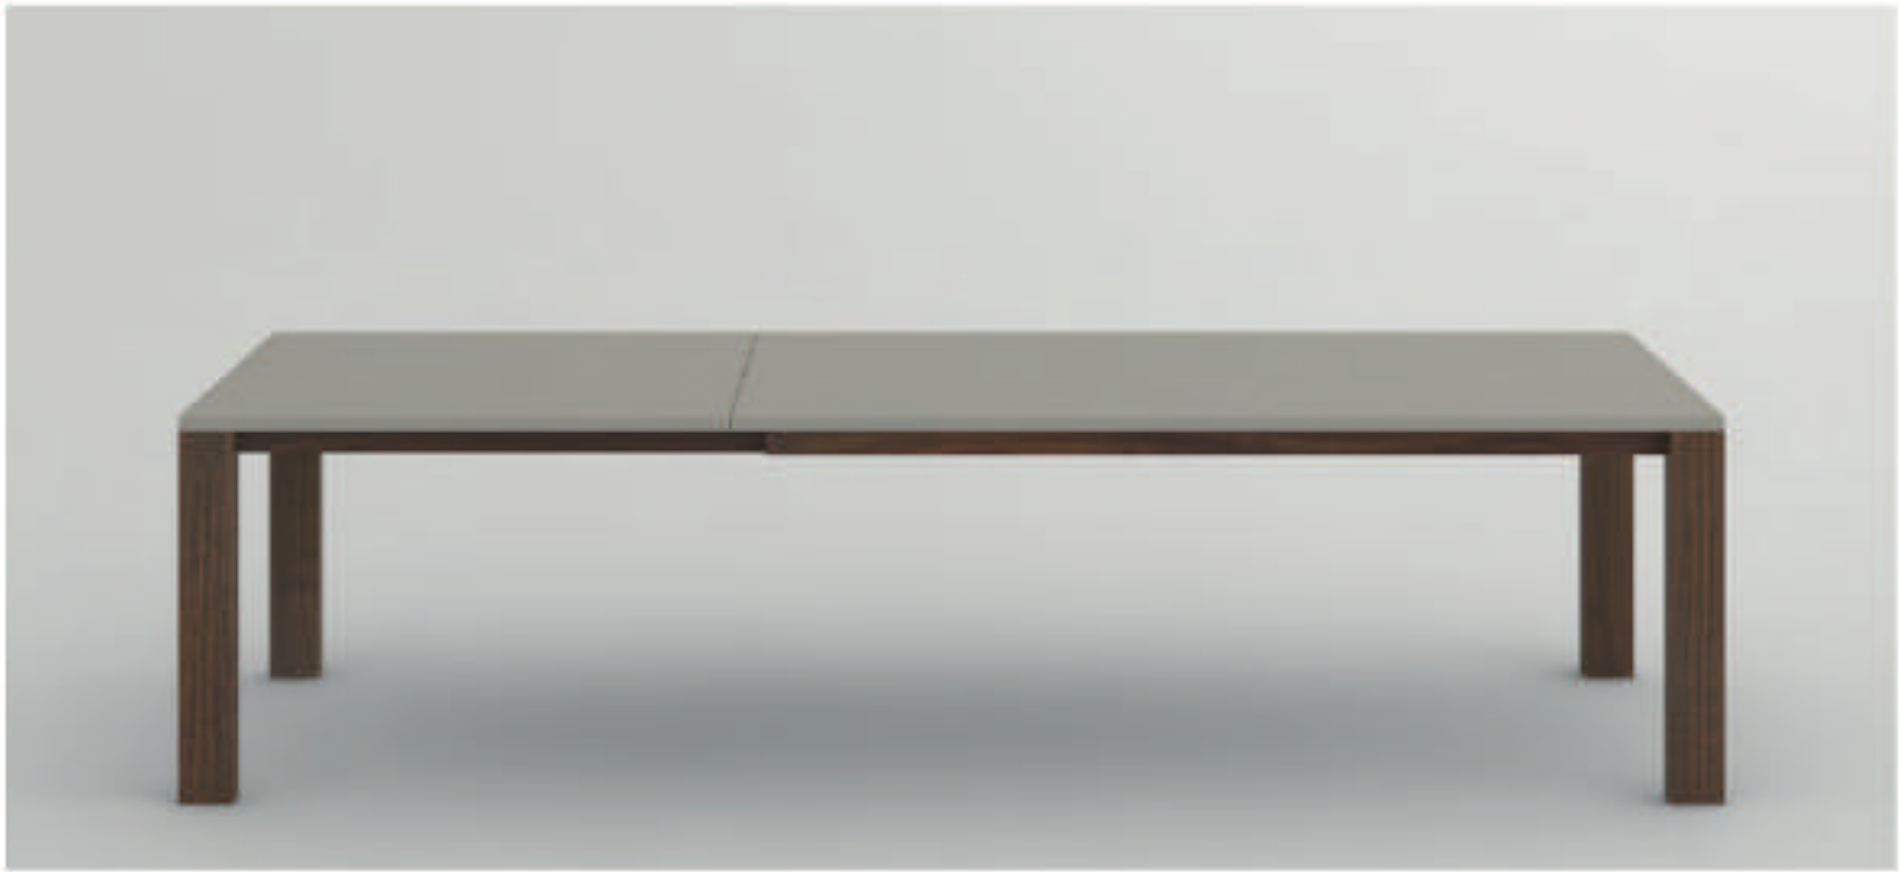

VARIUS *BUTTERFLY*