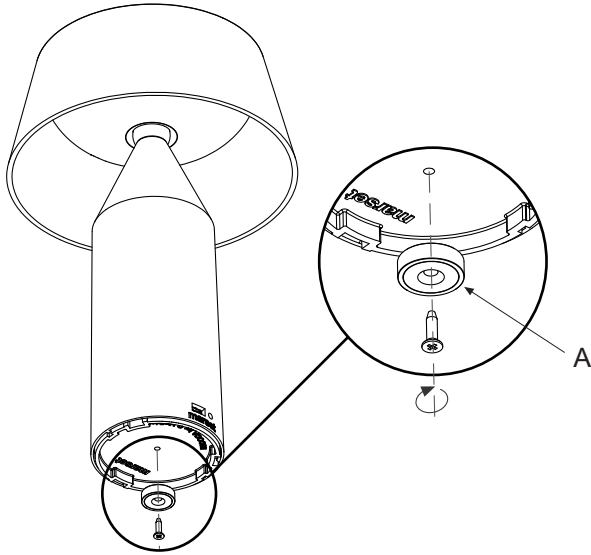

# ACCESORIOS BICOCA / BICOCA ACCESSORIES

Instrucciones de Montaje / *Assembly Instructions*

**marset**

**marset**

Accesorio imán /  
Magnet accessory

1.

Accesorio disco + imán /  
Disc accessory + magnet

1.1

1.2

Accesorio sofá + imán /  
Armrest accessory + magnet

1.1

1.2

**Accesorio imán**

1. Fijar el imán (A) en la lámpara utilizando el tornillos suministrado.

**Accesorio disco + imán**

1.1. Fijar el imán (A) en la lámpara utilizando el tornillos suministrado.

1.2. Coloque la lámpara encima del disco (B).

**Accesorio sofá + imán**

1.1. Fijar el imán (A) en la lámpara utilizando el tornillos suministrado.

1.2. Coloque la lámpara encima del accesorio de sofá (C).

**Magnet accessory**

1. Fix the magnet (A) on the lamp using the screw provided.

**Disc accessory + magnet**

1.1. Fix the magnet (A) on the lamp using the screw provided.

1.2. Place the lamp over the disc (B).