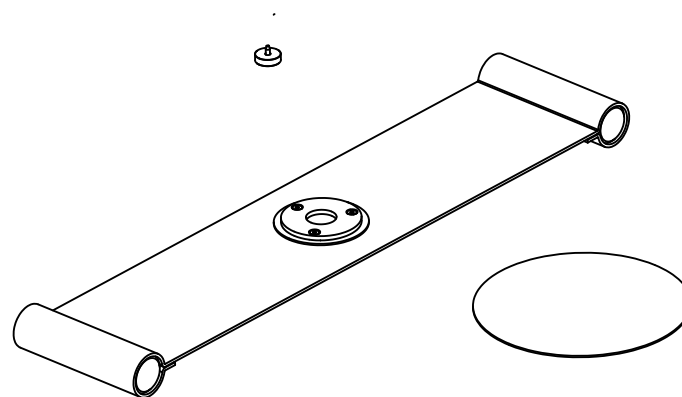

# ACCESORIOS BICOCA / BICOCA ACCESSORIES

Instrucciones de Montaje / *Assembly Instructions*

**marset**

**marset**

Accesorio imán /  
Magnet accessory

1.

Accesorio disco + imán /  
Disc accessory + magnet

1.1

1.2

Accesorio sofá + imán /  
Armrest accessory + magnet

1.1

1.2

**Accesorio imán**

1. Fijar el imán (A) en la lámpara utilizando el tornillos suministrado.

**Accesorio disco + imán**

1.1. Fijar el imán (A) en la lámpara utilizando el tornillos suministrado.

1.2. Coloque la lámpara encima del disco (B).

**Accesorio sofá + imán**

1.1. Fijar el imán (A) en la lámpara utilizando el tornillos suministrado.

1.2. Coloque la lámpara encima del accesorio de sofá (C).