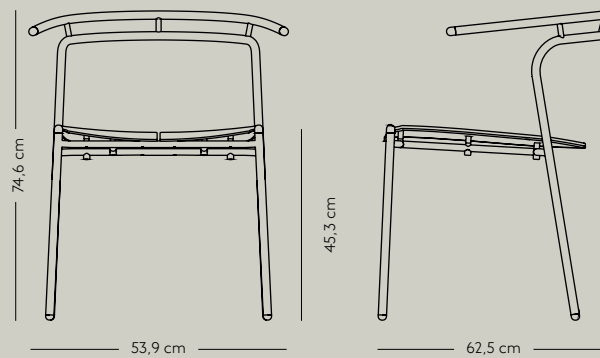

AYTM

NOVO DINING CHAIR

Product sheet

SPECIFICATIONS

<i>PRODUCT TYPE</i>	Dining chair
<i>PRODUCT NAME</i>	NOVO
<i>COLOURS</i>	Black Ginger bread Taupe Forest
<i>DIMENSION</i>	L:53,9 W:62,5 H:74,6 cm
<i>WEIGHT</i>	8,49 kg
<i>MATERIAL</i>	Base: Steel w. matte powder coating Deco: Aluminium w. matte powder coating Deco: Stainless steel w. gold titanium plating
<i>STACKABLE</i>	Yes
<i>HEIGHT OF TWO STACKED CHAIRS</i>	80 cm
<i>QUANTITY PER PARCEL</i>	1
<i>PACKAGING DIMENSIONS</i>	L:59 W:66 H:76 cm
<i>PACKAGING WEIGHT</i>	9,99 kg