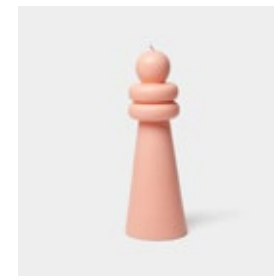

54^C
CELSIUS

CON

10324
con green 3 x 9"

10304
con blue 3 x 9"

10322
con yellow 3 x 9"

10325
con black 3 x 9"

10305
con white 3 x 9"

10323
con rose 3 x 9"