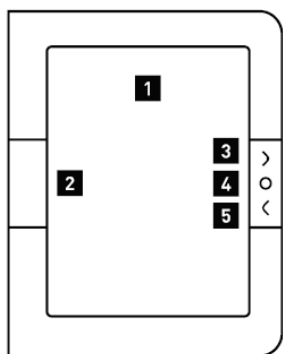

Vodič za brzi početak

1. Zaslón s E tintom
2. Gumb za prednje svjetlo
3. Gumb za naprijed
4. Gumb za glavni izbornik
5. Gumb za natrag
6. Priklučák za mikro USB
7. Svjetlosni indikator punjenja
8. Gumb za paljenje/gašenje