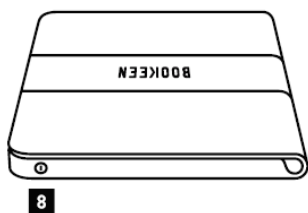

Vodič za brzi početak

1. Zaslón s E tintom
2. Gumb za prednje svjetlo
3. Gumb za naprijed
4. Gumb za glavni izbornik
5. Gumb za natrag
6. Priklučák za mikro USB
7. Svjetlosni indikator punjenja
8. Gumb za paljenje/gašenje

Prednje svjetlo
Ne opterećuje oči

Mekano na dodir,
obloženo silikonom
Otporno na udare

Pametne korice
Brzinomjer za ljevoruke i desnoruke pojedince
Zaslón osjetljiv na dodir + gumbi

Prenosivo
Baterija traje tjednima