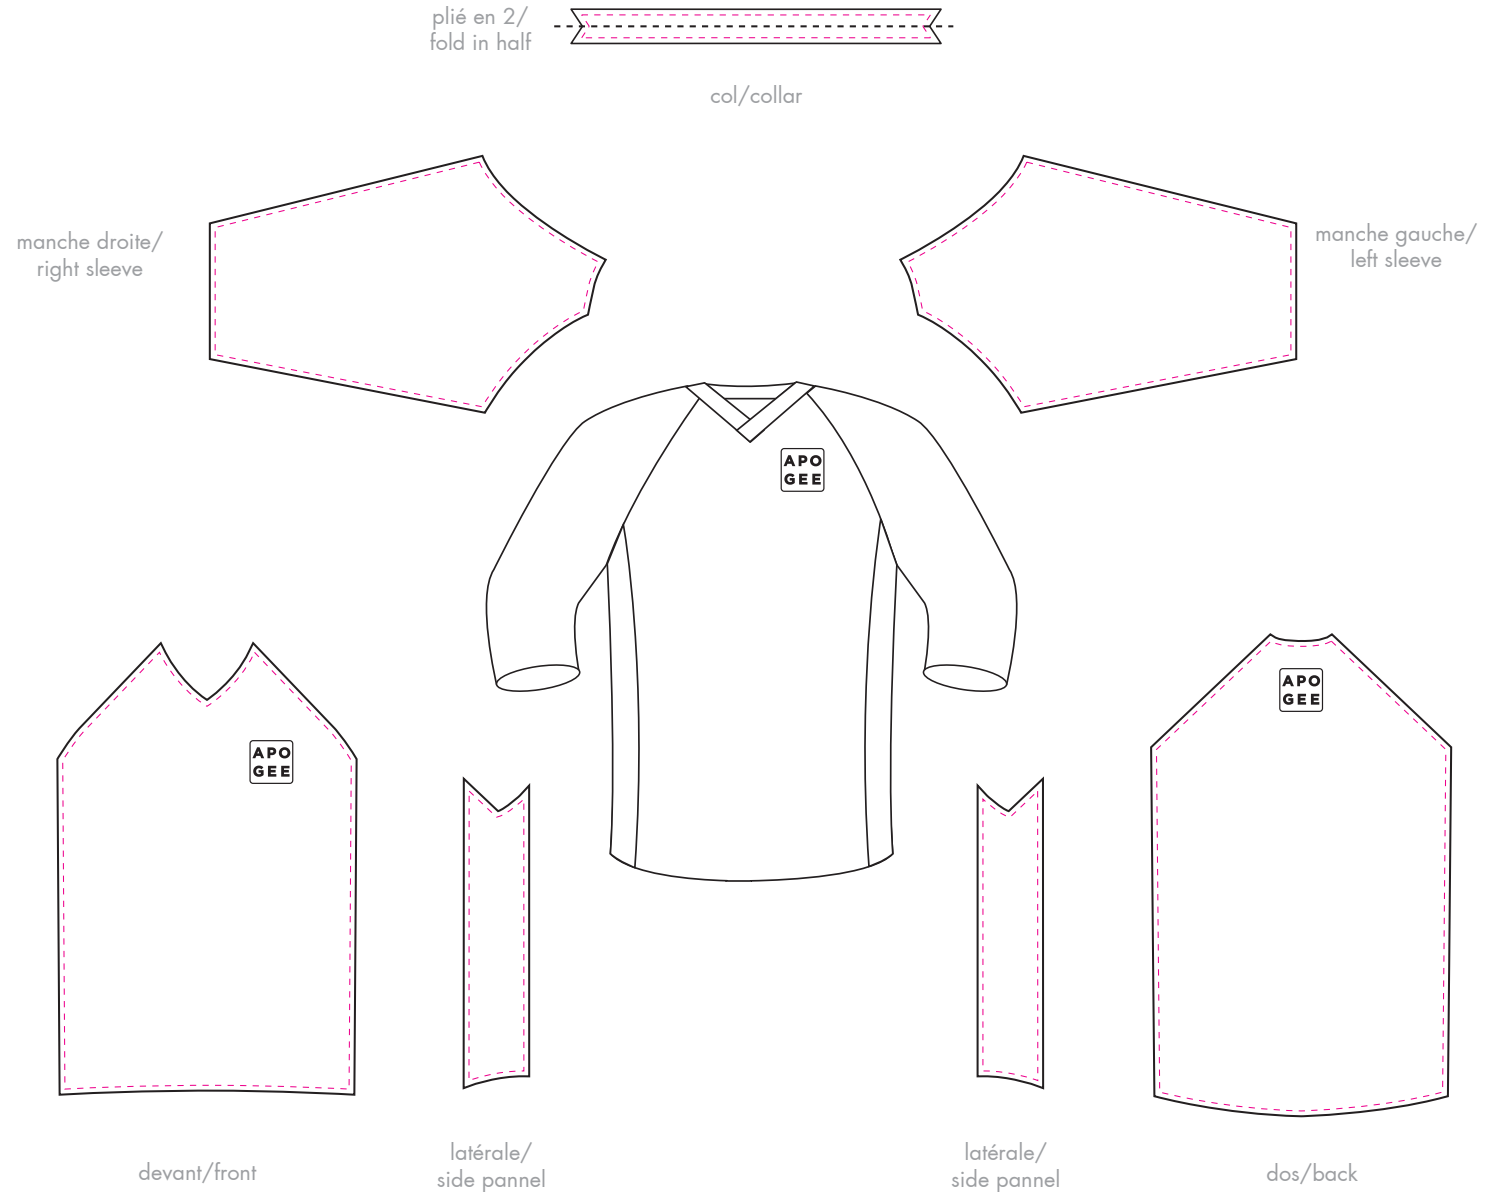

MAILLOT MTB MANCHES 3/4 - CLUB FIT

3/4 SLEEVE MTB JERSEY - CLUB FIT

APOGEE

INSTRUCTIONS INSTRUCTIONS

Les motifs et couleurs de fond devraient dépasser les limites du patron (fond perdu). / Patterns and background colors should exceed the template limits (bleed).

Les logos et textes se doivent de respecter les limites du design afin d'en garantir l'impression complète. (voir la légende au besoin) / Logos and texts must respect the design limits in order to guarantee the complete impression. (See legend if needed)

Nous utiliserons ce document afin de vous fournir une version 3D qui vous permettra d'approuver le design final. / We will use this document to provide you with a 3D version that will allow you to approve the final design.

L'équipe d'Apogée se garde le droit de réviser tout design ou logo envoyé et ce dans un but d'optimisation maximale de leur utilisation sur le vêtement. / The Apogee team retains the right to revise any design or logo sent in order to maximize their use on the garment.

LÉGENDE LEGEND

Limite du design / design limit

Limite du patron / template limit

Plis ou coutures / fold or seams

NOUS JOINDRE CONTACT US

☎ 418 878-6808

☎ 1 877 770-9090

☎ 418 878-6800

✉ info@apogee-sports.com