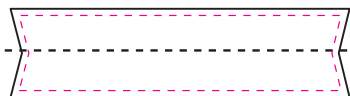

bande lycra droite/
right lycra band

plié en 2/
fold in half