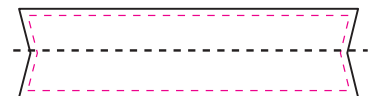

bande lycra gauche/
left lycra band