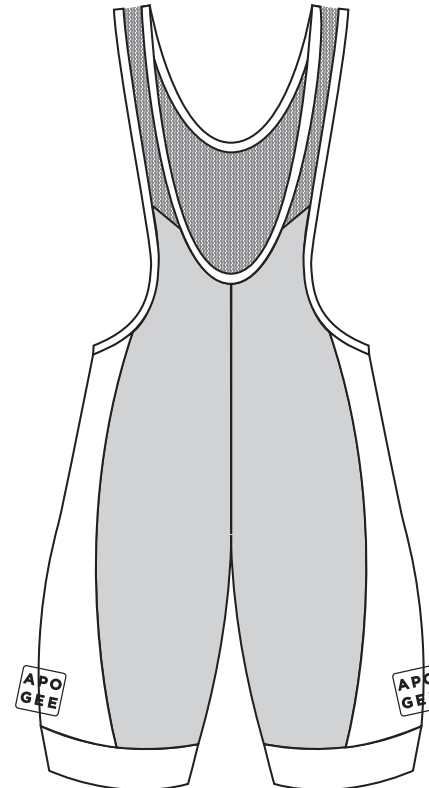

INSTRUCTIONS INSTRUCTIONS

Les motifs et couleurs de fond devraient dépasser les limites du patron (fond perdu). / Patterns and background colors should exceed the template limits (bleed).

Les logos et textes se doivent de respecter les limites du design afin d'en garantir l'impression complète. (voir la légende au besoin) / Logos and texts must respect the design limits in order to guarantee the complete impression. (See legend if needed)

Nous utiliserons ce document afin de vous fournir une version 3D qui vous permettra d'approuver le design final. / We will use this document to provide you with a 3D version that will allow you to approve the final design.

L'équipe d'Apogée se garde le droit de réviser tout design ou logo envoyé et ce dans un but d'optimisation maximale de leur utilisation sur le vêtement. / The Apogee team retains the right to revise any design or logo sent in order to maximize their use on the garment.

LÉGENDE LEGEND

Limite du design / design limit

Limite du patron / template limit

Plis ou coutures / fold or seams

NOUS JOINDRE CONTACT US

☎ 418 878-6808

☎ 1 877 770-9090

☎ 418 878-6800

✉ info@apogee-sports.com

Section fait de lycra de nylon uni pour une meilleure durabilité (non-sublimable).
Couleurs disponibles : rouge, noir, gris, blanc, bleu marin et bleu royal
Section made with nylon fabric to improve durability (non-sublimable).
Available colors : red, black, grey, white, navy blue and royal blue

plié en 2/
fold in half

plié en 2/
fold in half