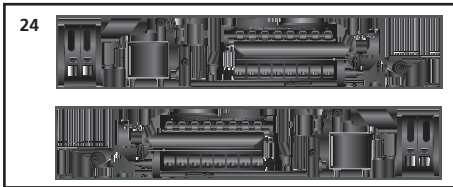

ERSATZTEILE

Spare parts · Pièces détachées · Reserveonderdelen

# #37582 Diesellokomotive BR 131 DR Ep. IV

0-24 V