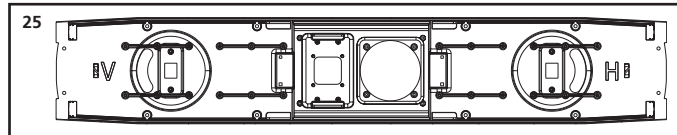

ERSATZTEILE

Spare parts · Pièces détachées · Reserveonderdelen