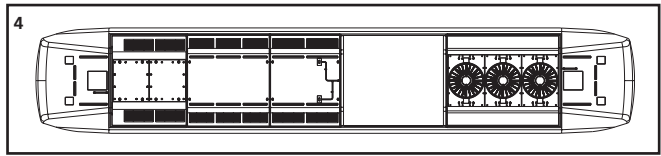

# #37582 Diesellokomotive BR 131 DR Ep. IV

0-24 V