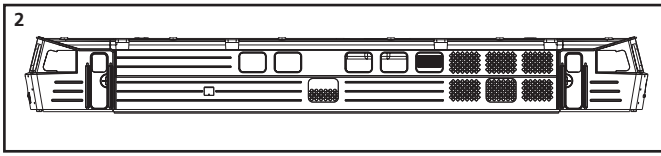

# #37582 Diesellokomotive BR 131 DR Ep. IV

0-24 V