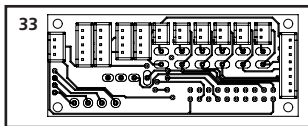

# #37582 Diesellokomotive BR 131 DR Ep. IV

0-24 V