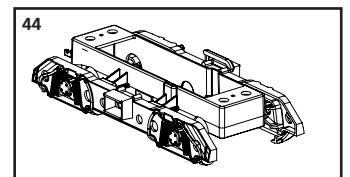

ERSATZTEILE

Spare parts · Pièces détachées · Reserveonderdelen

#37575 Diesellokomotive BR 118 DR Ep. IV, vierachsig

0-24 V ==

ERSATZTEILLISTE

Spare parts · Pièces détachées · Reserveonderdelen

Bei Ersatzteilanforderung bitte immer die vollständige Ersatzteil-Nr. angeben. · Please order the wanted spare part with the complete spare part item number. · Lorsque vous commandez une pièce, veuillez bien nous donner la référence complète de la pièce. Bij bestelling van een reserveonderdeel svp altijd het volledige onderdeelnummer opgeven.