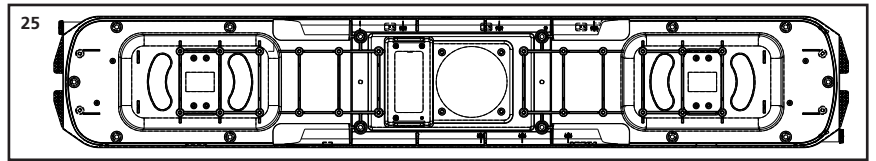

ERSATZTEILE

Spare parts · Pièces détachées · Reserveonderdelen

#37575 Diesellokomotive BR 118 DR Ep. IV, vierachsig

0-24 V ==

ERSATZTEILLISTE

Spare parts · Pièces détachées · Reserveonderdelen

Bei Ersatzteilanforderung bitte immer die vollständige Ersatzteil-Nr. angeben. · Please order the wanted spare part with the complete spare part item number. · Lorsque vous commandez une pièce, veuillez bien nous donner la référence complète de la pièce. Bij bestelling van een reserveonderdeel svp altijd het volledige onderdeelnummer opgeven.