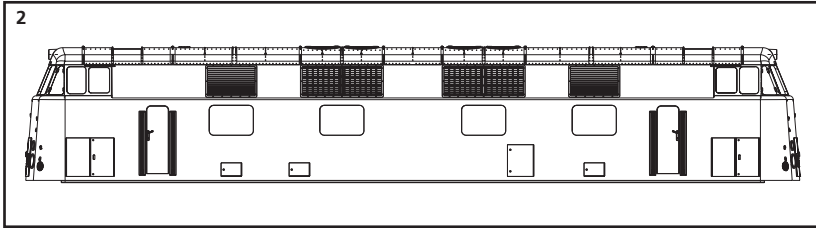

ERSATZTEILE

Spare parts · Pièces détachées · Reserveonderdelen

#37575 Diesellokomotive BR 118 DR Ep. IV, vierachsig

0-24 V ==

ERSATZTEILLISTE

Spare parts · Pièces détachées · Reserveonderdelen

Bei Ersatzteilanforderung bitte immer die vollständige Ersatzteil-Nr. angeben. · Please order the wanted spare part with the complete spare part item number. · Lorsque vous commandez une pièce, veuillez bien nous donner la référence complète de la pièce. Bij bestelling van een reserveonderdeel svp altijd het volledige onderdeelnummer opgeven.