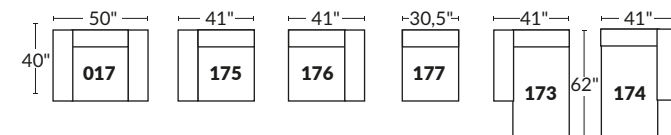

SIÈGE 30" DE LARGE | 30" SEAT WIDTH