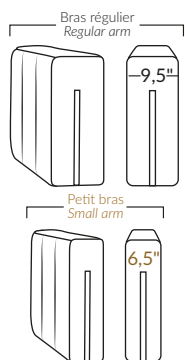

### FAUTEUIL BERÇANT PIVOTANT INCLINABLE SWIVEL ROCKING MOTION CHAIR

Dégagement mural de 16" Wall clearance  
Hauteur de 42" Height  
Largeur de bras 6" Arms width  
Option base de bois | Wood base option

### SPECIFICATIONS

- Appui-tête levé | Headrest up
- Appui-tête baissé | Headrest down
- Complètement incliné | Fully reclined

- A** Hauteur complète 40" Total Height
- B** Hauteur appui-tête baissé 33" Height headrest down
- C** Hauteur du bras 24" Arm Height
- D** Hauteur du siège 19,5" Seat height
- E** Profondeur incliné 65" Depth fully reclined
- F** Profondeur d'assise 20"ou/ou 22" Seat depth
- G** Profondeur appui-tête monté 37,5" Depth with headrest up

### BRAS | ARMS

Option de bras:  
Bras Régulier Large 9,5" ou Petit bras 6,5"

Arm option  
Regular arm Large 9,5" or Small arm 6,5"

Controleur de l'inclinaison situé à l'intérieur du bras  
Recliner control located on the inside of the arm.

### SIÈGE 23" DE LARGE | 23" SEAT WIDTH