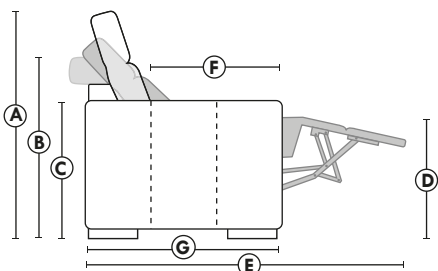

### FAUTEUIL BERÇANT PIVOTANT INCLINABLE SWIVEL ROCKING MOTION CHAIR

Dégagement mural de 16" Wall clearance  
Hauteur de 42" Height  
Largeur de bras 6" Arms width  
Option base de bois | Wood base option

### SPECIFICATIONS

- Appui-tête levé | Headrest up
- Appui-tête baissé | Headrest down
- Complètement incliné | Fully reclined

- A** Hauteur complète 40" Total Height
- B** Hauteur appui-tête baissé 33" Height headrest down
- C** Hauteur du bras 24" Arm Height
- D** Hauteur du siège 19,5" Seat height
- E** Profondeur incliné 65" Depth fully reclined
- F** Profondeur d'assise 20"ou/ou 22" Seat depth
- G** Profondeur appui-tête monté 37,5" Depth with headrest up