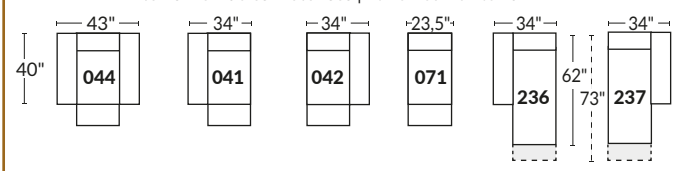

Items inclinables motorisés | Power recliner Items