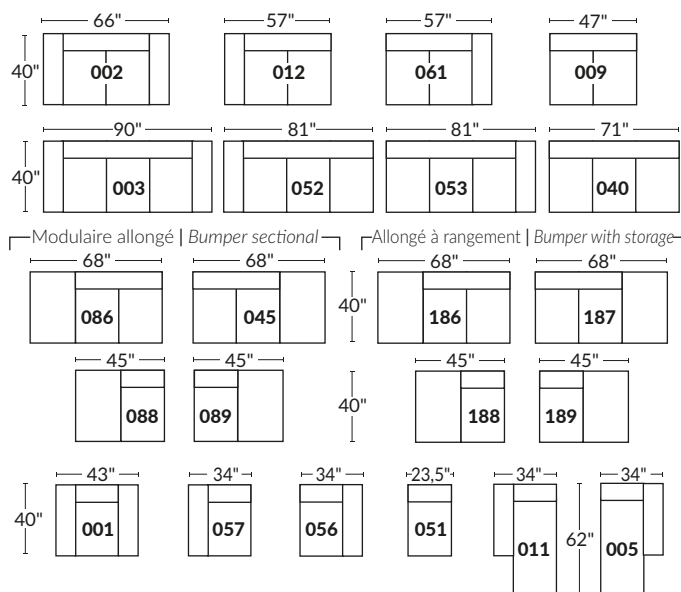

### SPECIFICATIONS

- Appui-tête levé | Headrest up
- Appui-tête baissé | Headrest down
- Complètement incliné | Fully reclined

- A** Hauteur complète 40" Total Height
- B** Hauteur appui-tête baissé 33" Height headrest down
- C** Hauteur du bras 24" Arm Height
- D** Hauteur du siège 19,5" Seat height
- E** Profondeur incliné 65" Depth fully reclined
- F** Profondeur d'assise 20"ou/ou 22" Seat depth
- G** Profondeur appui-tête monté 37,5" Depth with headrest up

### BRAS | ARMS

Option de bras:  
Bras Régulier Large 9,5" ou Petit bras 6,5"

Arm option  
Regular arm Large 9,5" or Small arm 6,5"

Controleur de l'inclinaison situé à l'intérieur du bras  
Recliner control located on the inside of the arm.

### SIÈGE 23" DE LARGE | 23" SEAT WIDTH

### SIÈGE 30" DE LARGE | 30" SEAT WIDTH