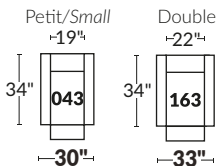

### FAUTEUIL BERÇANT PIVOTANT INCLINABLE SWIVEL ROCKING MOTION CHAIR

Dégagement mural de 16" Wall clearance  
Hauteur de 42" Height  
Largeur de bras 6" Arms width  
Option base de bois | Wood base option

### SPECIFICATIONS

- Appui-tête levé | Headrest up
- Appui-tête baissé | Headrest down
- Complètement incliné | Fully reclined

- A** Hauteur complète 40" Total Height
- B** Hauteur appui-tête baissé 33" Height headrest down
- C** Hauteur du bras 24" Arm Height
- D** Hauteur du siège 19,5" Seat height
- E** Profondeur incliné 65" Depth fully reclined
- F** Profondeur d'assise 20"ou/ou 22" Seat depth
- G** Profondeur appui-tête monté 37,5" Depth with headrest up

### SIÈGE 23" DE LARGE | 23" SEAT WIDTH

### SIÈGE 30" DE LARGE | 30" SEAT WIDTH