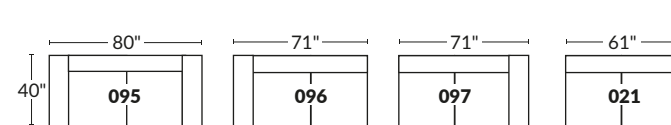

SIÈGE 30" DE LARGE | 30" SEAT WIDTH