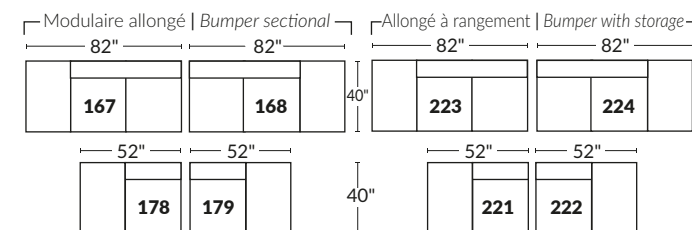

SIÈGE 30" DE LARGE | 30" SEAT WIDTH