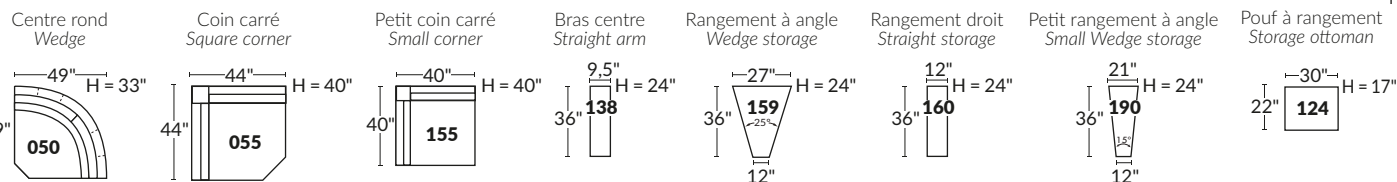

Autres | Others