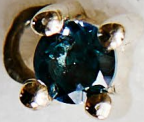

London Topaz

9kt Yellow & Rose Gold: R900 | 9kt White Gold: R1100

Ruby

9kt Yellow & Rose Gold: R1000 | 9kt White Gold: R1200

Peridot

9kt Yellow & Rose Gold: R900 | 9kt White Gold: R1100

Pearl

9kt Yellow & Rose Gold: R800 | 9kt White Gold: R1000

Pink Tourmaline

9kt Yellow & Rose Gold: R900 | 9kt White Gold: R1100

Smokey Quartz

9kt Yellow & Rose Gold: R800 | 9kt White Gold: R1000

Spinel

9kt Yellow & Rose Gold: R800 | 9kt White Gold: R1000

Tanzanite

9kt Yellow & Rose Gold: R900 | 9kt White Gold: R1100

White Sapphire

9kt Yellow & Rose Gold: R800 | 9kt White Gold: R1000

Lightning Bolt

9kt Yellow & Rose Gold: R790 | 9kt White Gold: R1000

Swiss Cross

9kt Yellow & Rose Gold: R790 | 9kt White Gold: R1000

Star

9kt Yellow & Rose Gold: R790 | 9kt White Gold: R1000