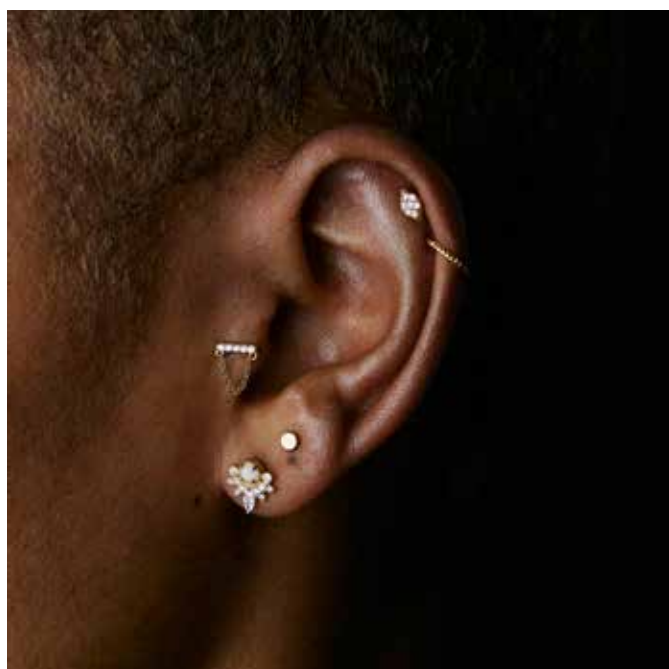

# ANATOMY *of the* EAR

*A Black Betty guide to piercing your ear perfectly*

BALL TOP 3MM  
+ TITANIUM LABRET  
**Titanium: R250**

HEART TOP  
+ TITANIUM LABRET  
**Titanium: R480**

T DISC TOP  
+ TITANIUM LABRET  
**3mm - 4mm: R340**

TRI BEAD TOP 3MM  
+ TITANIUM LABRET  
**Titanium: R400**