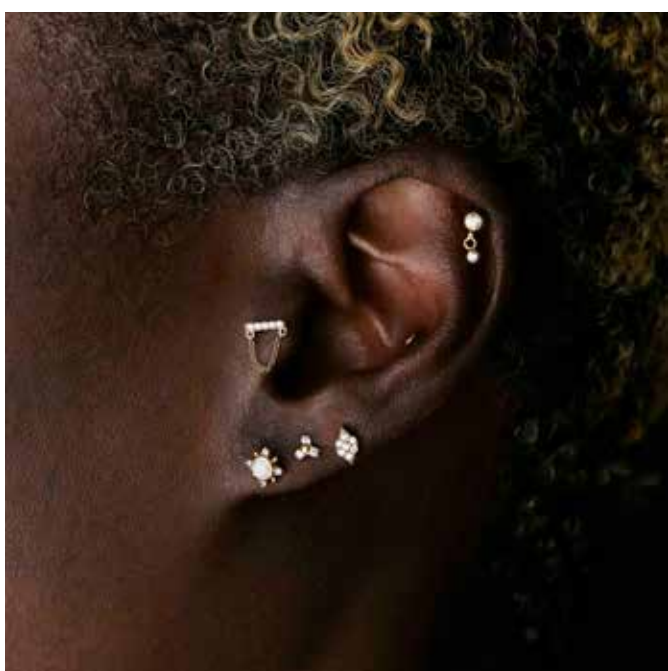

# ANATOMY *of the* EAR

*A Black Betty guide to piercing your ear perfectly*

BALL TOP 3MM  
+ TITANIUM LABRET  
**Titanium: R250**

HEART TOP  
+ TITANIUM LABRET  
**Titanium: R480**

T DISC TOP  
+ TITANIUM LABRET  
**3mm - 4mm: R340**

TRI BEAD TOP 3MM  
+ TITANIUM LABRET  
**Titanium: R400**