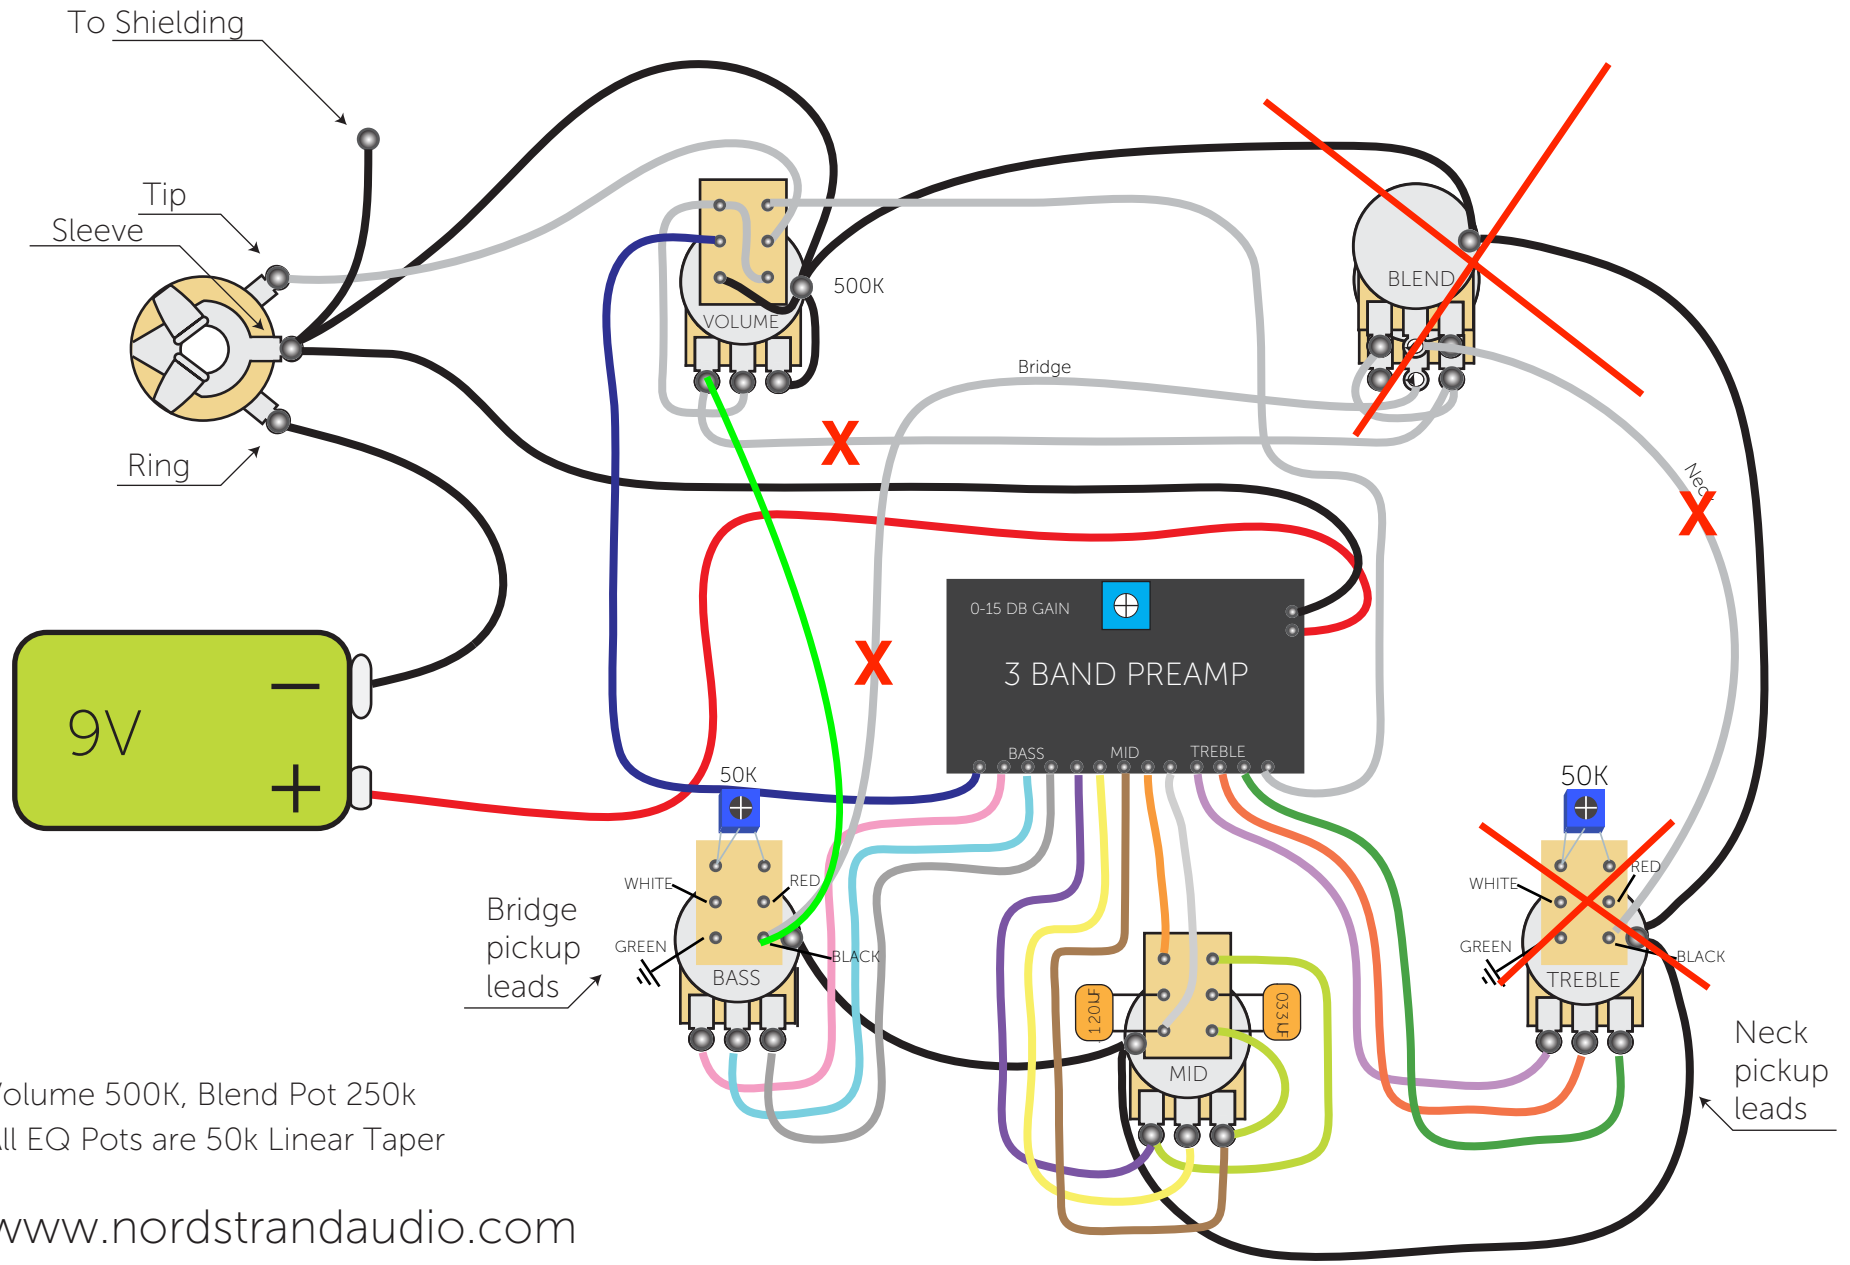

# nordstrand pickups

# JC 3B

Volume 500K, Blend Pot 250k  
All EQ Pots are 50k Linear Taper

[www.nordstrandaudio.com](http://www.nordstrandaudio.com)