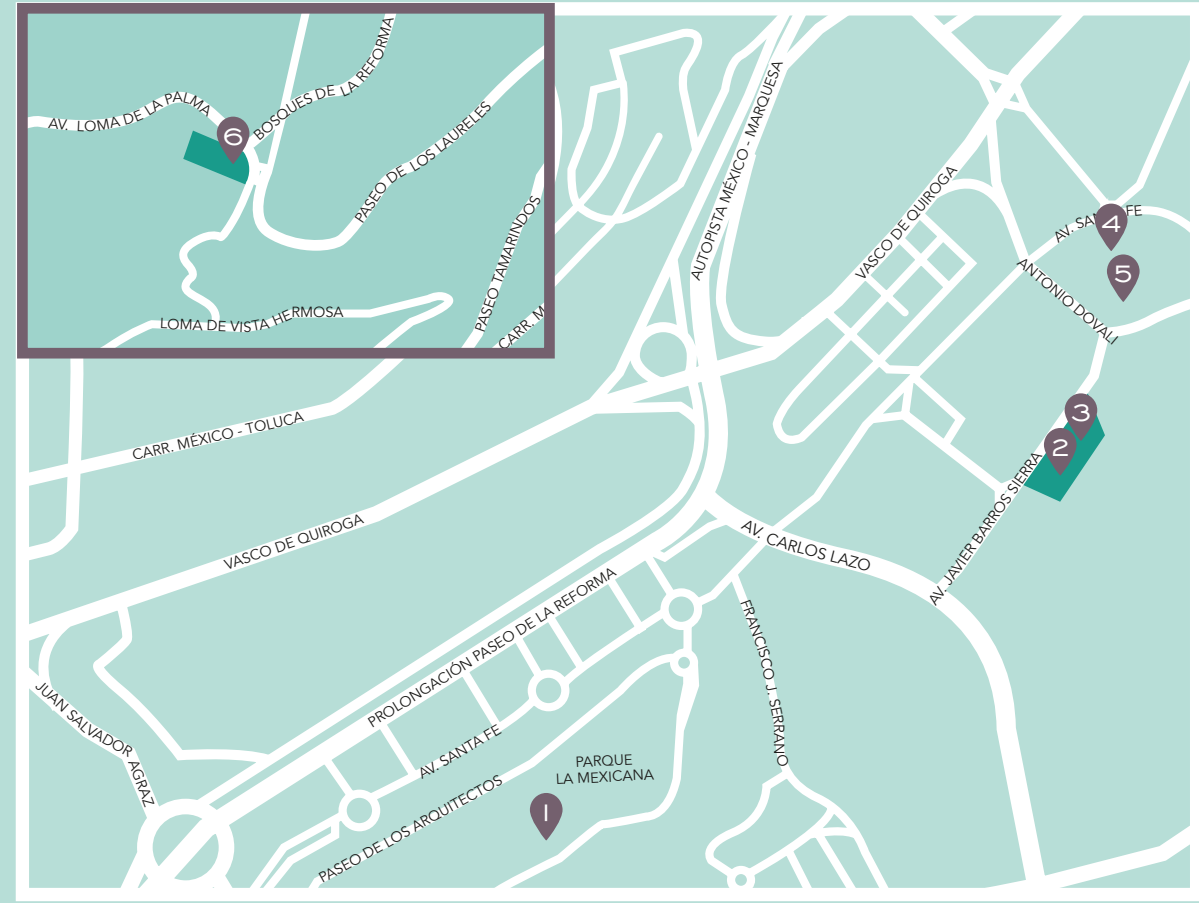

REFORMA / ROMA - CONDESA

- 1 ANGELOPOLITANO
Puebla 371, Roma Norte
- 2 FONDA FINA
Medellín 79, Roma Norte
- 3 COMAL DE PIEDRA
Colima 65 esquina con Frontera, Roma Norte
- 4 EL ROMA BISTROT
Plaza Río de Janeiro 52, Roma Norte
- 5 NIDO
Av. Sonora 189, Hipódromo Condesa
- 6 ZANAYA
Av. Paseo de la Reforma 500, Juárez.
- 7 CLUB 51
Av. Paseo de la Reforma 505, Cuauhtémoc
- 8 COCINA ABIERTA
Av. Paseo de la Reforma 483, Cuauhtémoc
- 9 HOTEL CARLOTA
Río Amazonas 73, Renacimiento
- 10 LA IMPERIAL
Av. Paseo de la Reforma 483

100 restaurantes y Chefs de la Ciudad de México, Guadalajara, Monterrey, Veracruz, Oaxaca, Puebla, Querétaro y Puerto Vallarta ofrecerán menús maridajes inspirados en la cocina de la Baja.

BOSQUES

- 1 COCINA ABIERTA
Bosque de Duraznos 47,
Bosque de la Loma

TLALPAN

- 1 ANTIGUA HACIENDA DE TLALPAN
Calz. de Tlalpan 4619

POLANCO

- 1 **AGUA Y SAL**
Campos Eliseos 199-A
- 2 **AITANA**
Pedregal 24, Lomas - Virreyes

- 3 **TREZE CON Z**
Volcán 150, Lomas - Virreyes
- 4 **IVOIRE**
Av. Emilio Castelar 95
- 5 **RAÍZ**
Schiller 331
- 6 **GUZINA OAXACA**
Av. Pdte. Masaryk 513
- 7 **VILLA RICA**
Alejandro Dumas No. 78
- 8 **JULIANA / Plaza Carso**
Calle Lago Zurich 219-245
- 9 **LA IMPERIAL / Plaza Carso**
Calle Lago Zurich 245
- 10 **LOMA LINDA / Plaza Carso**
Calle Lago Zurich 245
- 11 **COCINA ABIERTA**
Pedregal 24, Lomas - Virreyes

SANTA FE/ BOSQUES

- 1 **PESQUERA**
Parque Urbano La Mexicana Local B2
- 2 **TORO**
Av. Javier Barros Sierra 540
- 3 **CASCABEL**
Javier Barros Sierra 540, Park Plaza, Santa Fé
- 4 **LA IMPERIAL / Samara**
Av Sta Fe 94, Santa Fé
- 5 **LOMA LINDA / Samara**
Av Sta Fe 94, Santa Fé
- 6 **ATALAYA**
Pabellón Bosques Av. Loma de la Palma 1813