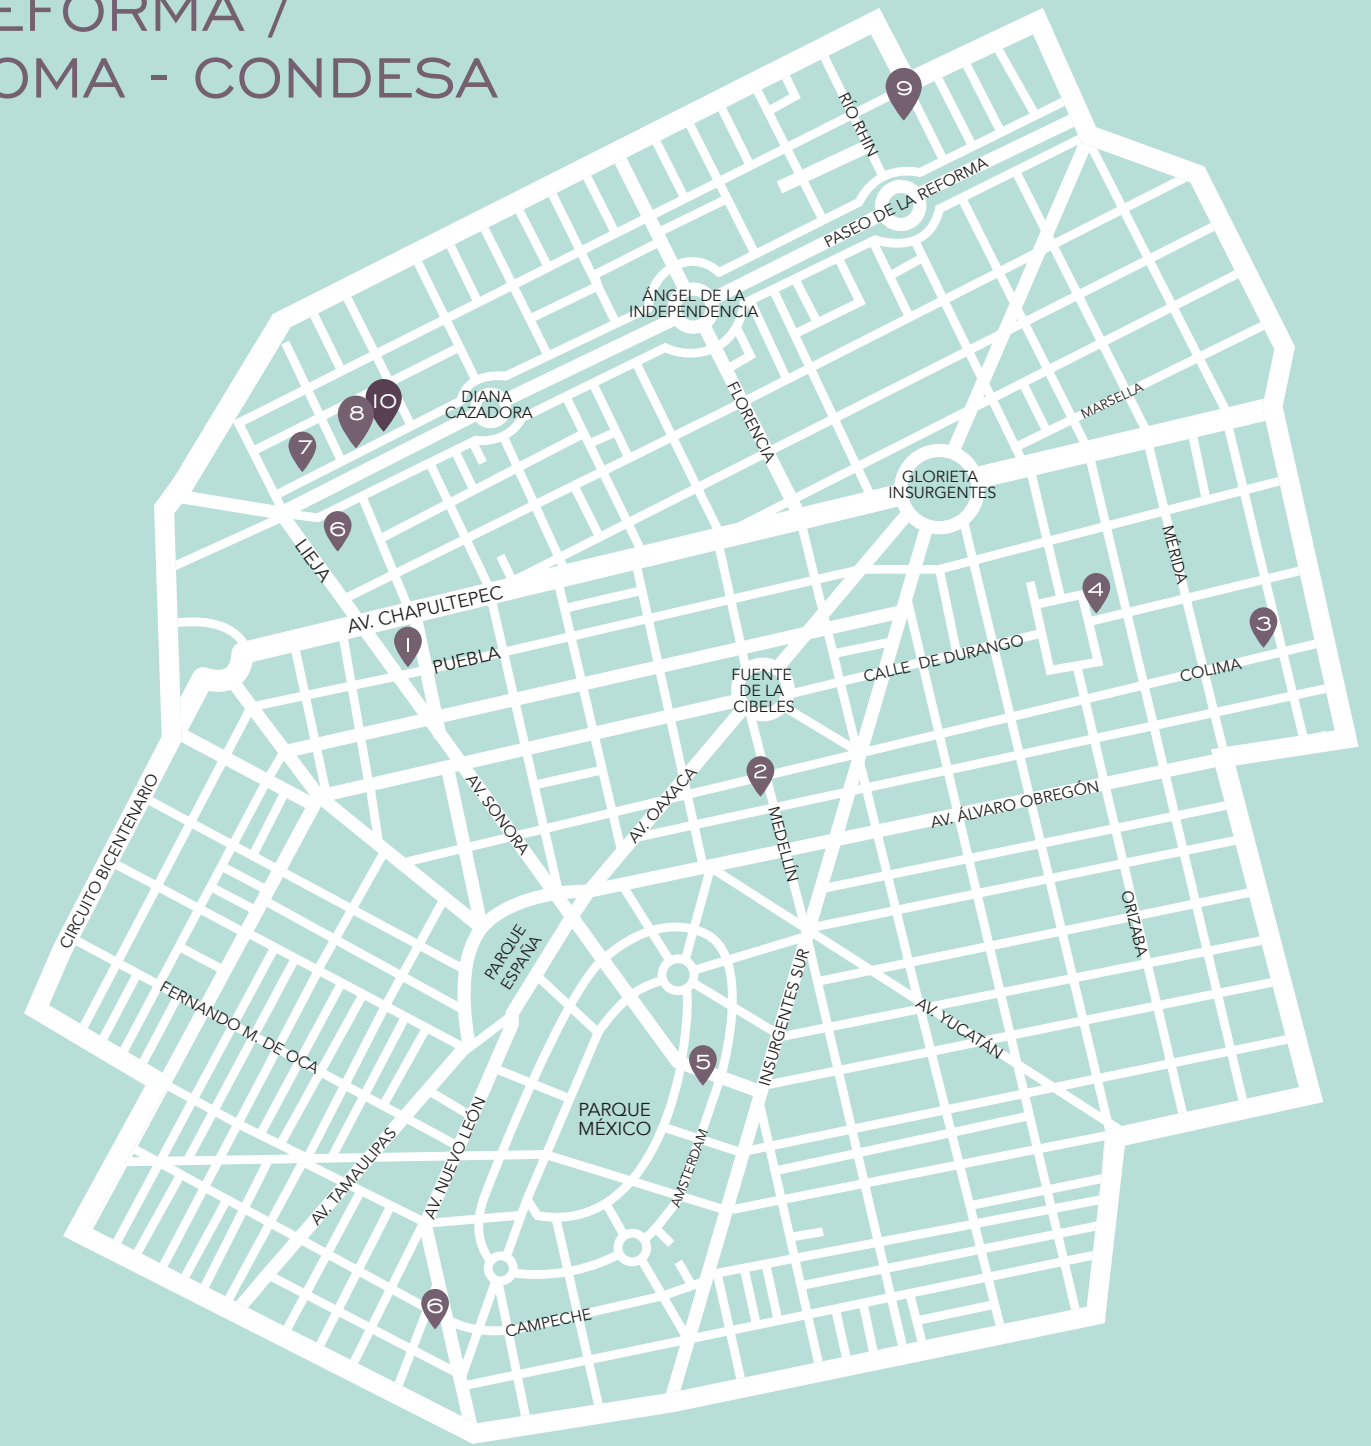

REFORMA / ROMA - CONDESA

- 1 ANGELOPOLITANO
Puebla 371, Roma Norte
- 2 FONDA FINA
Medellín 79, Roma Norte
- 3 COMAL DE PIEDRA
Colima 65 esquina con Frontera, Roma Norte
- 4 EL ROMA BISTROT
Plaza Río de Janeiro 52, Roma Norte
- 5 NIDO
Av. Sonora 189, Hipódromo Condesa
- 6 ZANAYA
Av. Paseo de la Reforma 500, Juárez.
- 7 CLUB 51
Av. Paseo de la Reforma 505, Cuauhtémoc
- 8 COCINA ABIERTA
Av. Paseo de la Reforma 483, Cuauhtémoc
- 9 HOTEL CARLOTA
Río Amazonas 73, Renacimiento
- 10 LA IMPERIAL
Av. Paseo de la Reforma 483

100 restaurantes y Chefs de la Ciudad de México, Guadalajara, Monterrey, Veracruz, Oaxaca, Puebla, Querétaro y Puerto Vallarta ofrecerán menús maridajes inspirados en la cocina de la Baja.

BOSQUES

- 1 COCINA ABIERTA
Bosque de Duraznos 47,
Bosque de la Loma

TLALPAN

- 1 ANTIGUA HACIENDA DE TLALPAN
Calz. de Tlalpan 4619

POLANCO

- 1 **AGUA Y SAL**
Campos Eliseos 199-A
- 2 **AITANA**
Pedregal 24, Lomas - Virreyes

- 3 **TREZE CON Z**
Volcán 150, Lomas - Virreyes
- 4 **IVOIRE**
Av. Emilio Castelar 95
- 5 **RAÍZ**
Schiller 331
- 6 **GUZINA OAXACA**
Av. Pdte. Masaryk 513
- 7 **VILLA RICA**
Alejandro Dumas No. 78
- 8 **JULIANA / Plaza Carso**
Calle Lago Zurich 219-245
- 9 **LA IMPERIAL / Plaza Carso**
Calle Lago Zurich 245
- 10 **LOMA LINDA / Plaza Carso**
Calle Lago Zurich 245
- 11 **COCINA ABIERTA**
Pedregal 24, Lomas - Virreyes

CENTRO

- 1 **ARANGO**
De La República 157, Tabacalera
- 2 **MERCADERES**
Av. 5 de Mayo 57, Centro Histórico
- 3 **BALCÓN DEL ZOCALO**
Av. 5 de Mayo 61, Centro Histórico

- 1 **LOMA LINDA**
Insurgentes Sur 601, Nápoles