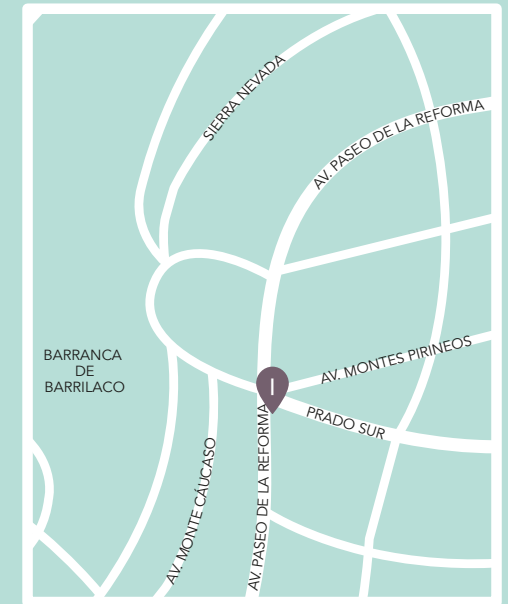

REFORMA / ROMA - CONDESA

- 1 ANGELOPOLITANO
Puebla 371, Roma Norte
- 2 FONDA FINA
Medellín 79, Roma Norte
- 3 COMAL DE PIEDRA
Colima 65 esquina con Frontera, Roma Norte
- 4 EL ROMA BISTROT
Plaza Río de Janeiro 52, Roma Norte
- 5 NIDO
Av. Sonora 189, Hipódromo Condesa
- 6 ZANAYA
Av. Paseo de la Reforma 500, Juárez.
- 7 CLUB 51
Av. Paseo de la Reforma 505, Cuauhtémoc
- 8 COCINA ABIERTA
Av. Paseo de la Reforma 483, Cuauhtémoc
- 9 HOTEL CARLOTA
Río Amazonas 73, Renacimiento
- 10 LA IMPERIAL
Av. Paseo de la Reforma 483

100 restaurantes y Chefs de la Ciudad de México, Guadalajara, Monterrey, Veracruz, Oaxaca, Puebla, Querétaro y Puerto Vallarta ofrecerán menús maridajes inspirados en la cocina de la Baja.

BOSQUES

- 1 COCINA ABIERTA
Bosque de Duraznos 47,
Bosque de la Loma

SANTA FE/ BOSQUES

- 1 **PESQUERA**
Parque Urbano La Mexicana Local B2
- 2 **TORO**
Av. Javier Barros Sierra 540
- 3 **CASCABEL**
Javier Barros Sierra 540, Park Plaza, Santa Fé
- 4 **LA IMPERIAL / Samara**
Av Sta Fe 94, Santa Fé
- 5 **LOMA LINDA / Samara**
Av Sta Fe 94, Santa Fé
- 6 **ATALAYA**
Pabellón Bosques Av. Loma de la Palma 1813

CENTRO

- 1 **ARANGO**
De La República 157, Tabacalera
- 2 **MERCADERES**
Av. 5 de Mayo 57, Centro Histórico
- 3 **BALCÓN DEL ZOCALO**
Av. 5 de Mayo 61, Centro Histórico

- 1 **LOMA LINDA**
Insurgentes Sur 601, Nápoles