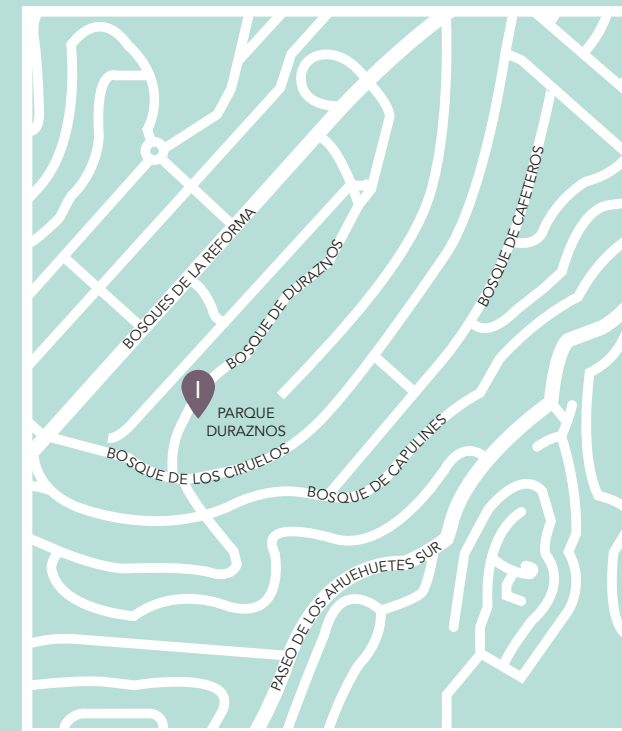

REFORMA / ROMA - CONDESA

- 1 ANGELOPOLITANO
Puebla 371, Roma Norte
- 2 FONDA FINA
Medellín 79, Roma Norte
- 3 COMAL DE PIEDRA
Colima 65 esquina con Frontera, Roma Norte
- 4 EL ROMA BISTROT
Plaza Río de Janeiro 52, Roma Norte
- 5 NIDO
Av. Sonora 189, Hipódromo Condesa
- 6 ZANAYA
Av. Paseo de la Reforma 500, Juárez.
- 7 CLUB 51
Av. Paseo de la Reforma 505, Cuauhtémoc
- 8 COCINA ABIERTA
Av. Paseo de la Reforma 483, Cuauhtémoc
- 9 HOTEL CARLOTA
Río Amazonas 73, Renacimiento
- 10 LA IMPERIAL
Av. Paseo de la Reforma 483

100 restaurantes y Chefs de la Ciudad de México, Guadalajara, Monterrey, Veracruz, Oaxaca, Puebla, Querétaro y Puerto Vallarta ofrecerán menús maridajes inspirados en la cocina de la Baja.

BOSQUES

- 1 COCINA ABIERTA
Bosque de Duraznos 47,
Bosque de la Loma

TLALPAN

- 1 ANTIGUA HACIENDA DE TLALPAN
Calz. de Tlalpan 4619

POLANCO

- 1 **AGUA Y SAL**
Campos Eliseos 199-A
- 2 **AITANA**
Pedregal 24, Lomas - Virreyes

- 3 **TREZE CON Z**
Volcán 150, Lomas - Virreyes
- 4 **IVOIRE**
Av. Emilio Castelar 95
- 5 **RAÍZ**
Schiller 331
- 6 **GUZINA OAXACA**
Av. Pdte. Masaryk 513
- 7 **VILLA RICA**
Alejandro Dumas No. 78
- 8 **JULIANA / Plaza Carso**
Calle Lago Zurich 219-245
- 9 **LA IMPERIAL / Plaza Carso**
Calle Lago Zurich 245
- 10 **LOMA LINDA / Plaza Carso**
Calle Lago Zurich 245
- 11 **COCINA ABIERTA**
Pedregal 24, Lomas - Virreyes

CENTRO

- 1 **ARANGO**
De La República 157, Tabacalera
- 2 **MERCADERES**
Av. 5 de Mayo 57, Centro Histórico
- 3 **BALCÓN DEL ZOCALO**
Av. 5 de Mayo 61, Centro Histórico

- 1 **LOMA LINDA**
Insurgentes Sur 601, Nápoles