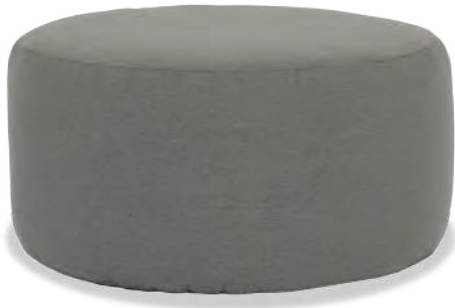

FLORENCE CLUB CHAIR
SKU: 4201-21
33" W x 38" D x 30.5" H

18" POUF CUBE
SKU: POUF18C
18" W x 18" D x 19" H

COFFEE TABLE / OTTOMAN
SKU: POUF-CO2448
24" W x 48" D x 19" H

COFFEE TABLE / OTTOMAN
SKU: POUF-CO36R
36" W x 36" D x 19" H