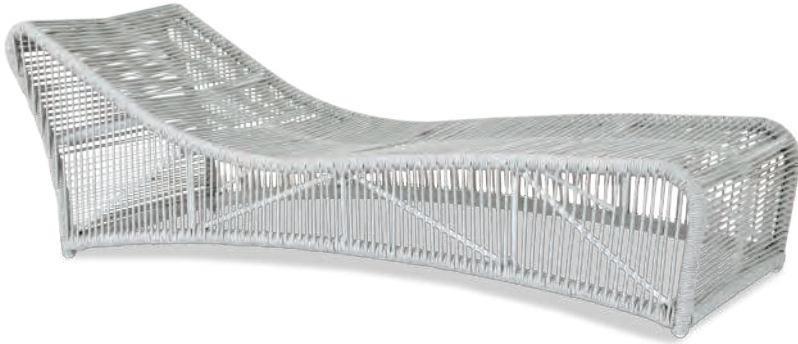

***SQUARE 36" DINING TABLE**
 SKU: 1101-SQT36
 36" W x 36" D x 29" H

***RECTANGULAR 36" X 64" DINING TABLE**
 SKU: 1101-T64
 64" W x 36" D x 29" H

***PUB TABLE**
 SKU: 1101-P36
 36" W x 36" D x 41" H

SLING BAR STOOL
 SKU: 1101-7B
 23" W x 25" D x 47" H