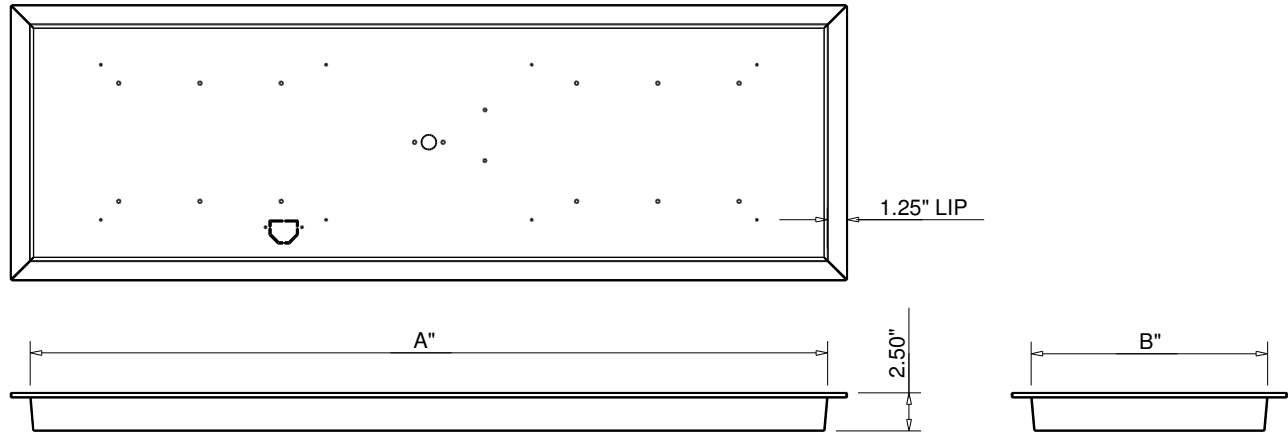

MODEL NUMBER	SIZE (A")	SIZE (B")
570-24X12	24"	12"
570-30X12	30"	12"
570-36X14	36"	14"
570-42X14	42"	14"
570-54X16	54"	16"
570-66X16	66"	16"
570-78X16	78"	16"
570-90X16	90"	16"

Material:

- 1. ALL PANS ARE 304 STAINLESS STEEL