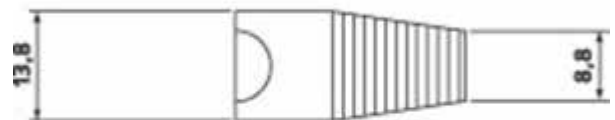

Accesorios

Kit de herramientas para instalación de redes	Herramienta peladora de cable multi-función	Pinzas de precisión para corte de alambre	Probador de cable de red	Detector de cable con generador de tonos
LPTK30	LPT501B	CWST	LPCT015	LPCT019

Para mayor información consulte nuestra página web: www.syscom.mx