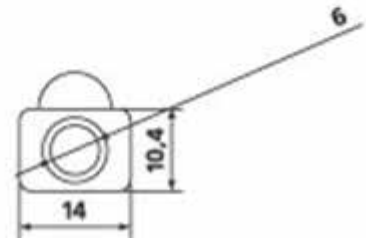

### Capa Plástica para plug RJ45

**LPPG8025XX**

Capa plástica para protección de conectores (Plugs) RJ45

Nomenclatura:

LP: Linked Pro

PG: Plug

XX: Color

Rojo (RD), Negro (BK), Azul (BU), Blanco (WH), Amarillo (YE)

### Características Físicas

|                      |                          |
|----------------------|--------------------------|
| <b>Tipo</b>          | Capa plastica            |
| <b>Aplicación:</b>   | Protección de conectores |
| <b>Tipo de Plug:</b> | RJ45                     |