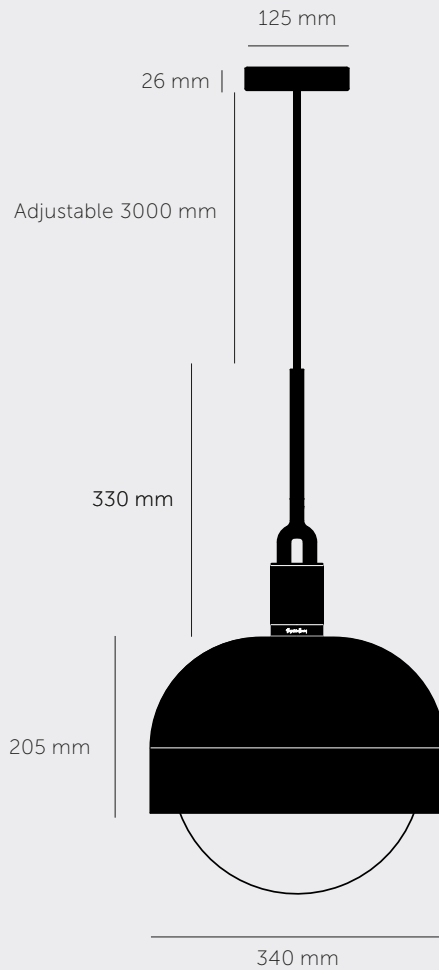

[size. **MEDIUM.**]

[info. **MEASUREMENTS.**]

[info. **SPECIFICATIONS.**]

Pendant light

1x solid metal lamp holder

Adjustable 3000 mm cable

E27 / 220-240 VAC / IP20

Max 7.5W

[size. **LARGE.**]

[info. **MEASUREMENTS.**]

[info. **SPECIFICATIONS.**]

Pendant light

1x solid metal lamp holder

Adjustable 3000 mm cable

E27 / 220-240 VAC / IP20

Max 7.5W