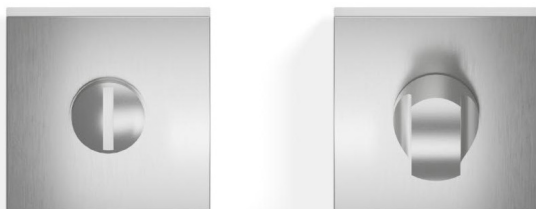

Valli.

handle creators

Disegni tecnici
Technical drawings

K 411

Per accedere ai contenuti tecnici dell'academy e ai video di installazione dei prodotti Valli, inquadra il QR Code e consulta il sito internet.

To access the technical content of the academy and for the installation videos of Valli products, scan the QR Code and refer to the website.

vallihandles.com

Chiusure privacy BZG / Bathroom privacy sets

K 411

Finiture / Finishes

 **Acciaio inox satinato /**
Satin stainless steel

Dimensioni / Sizes