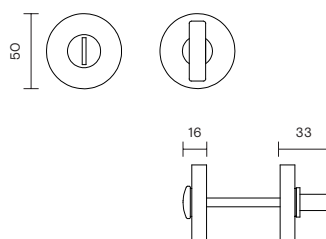

Valli.

handle creators

Disegni tecnici
Technical drawings

K 3041 • K 3041 RB

K 3041 RG

Joe Cheng

Per accedere ai contenuti tecnici dell'academy e ai video di installazione dei prodotti Valli, inquadra il QR Code e consulta il sito internet.

To access the technical content of the academy and for the installation videos of Valli products, scan the QR Code and refer to the website.

vallihandles.com

Chiusure privacy BZG / Bathroom privacy sets

K 3041 Joe Cheng

Dimensioni / Sizes

Finiture / Finishes

-  **Bronzop** / Matt bronze
-  **Orantop** / Antique matt gold
-  **Tortora** / Dove grey

Chiusure privacy BZG / Bathroom privacy sets

K 3041 RB Joe Cheng

Dimensioni / Sizes

Finiture / Finishes

-  **Bronzop** / Matt bronze
-  **Orantop** / Antique matt gold
-  **Tortora** / Dove grey

Chiusure privacy BZG / Bathroom privacy sets

K 3041 RG Joe Cheng

Dimensioni / Sizes